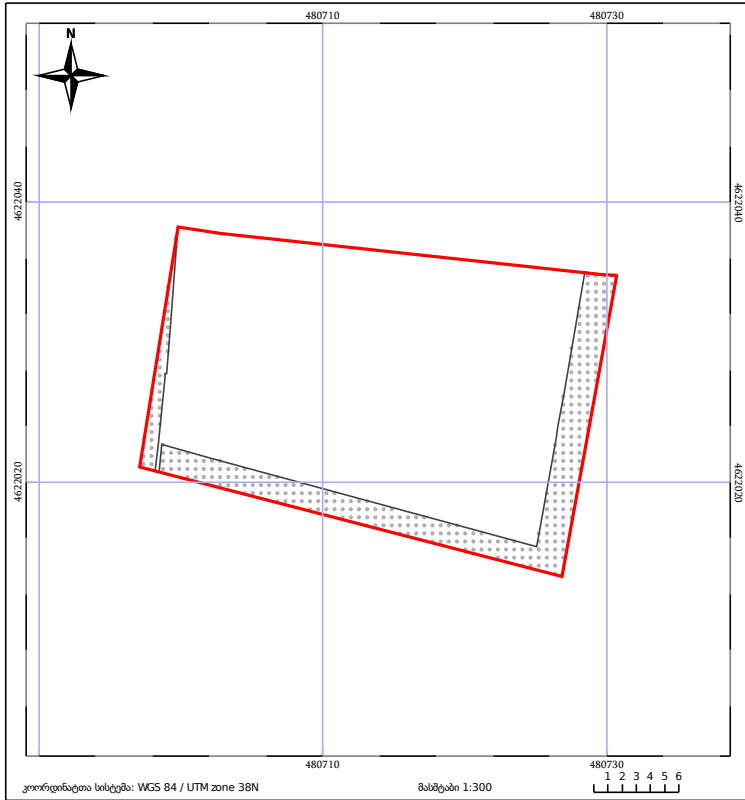

# საკადასტრო გეგმა

საჯარო რეესტრის ეროვნული  
სააგენტო

საკადასტრო კოდი: **01.10.11.001.128**

ნაკვეთის დანიშნულება:

არასასოფლო სამეურნეო

განცხადების ნომერი: **882023824885**

ფართობი:

**602 კვ.მ (WGS 84 / UTM zone 38N)**

მომზადების თარიღი: **07/08/2023**

ვალდებულების ფართობი:

**105 კვ.მ (WGS 84 / UTM zone 38N)**

მშენებარე ნაკვეთი	ნაკვეთის საკადასტრო საზღვარი	მწიბარ/ნაკვეთი
საზომრივი ნაკვეთი	ტყის დონე	ვალდებულება