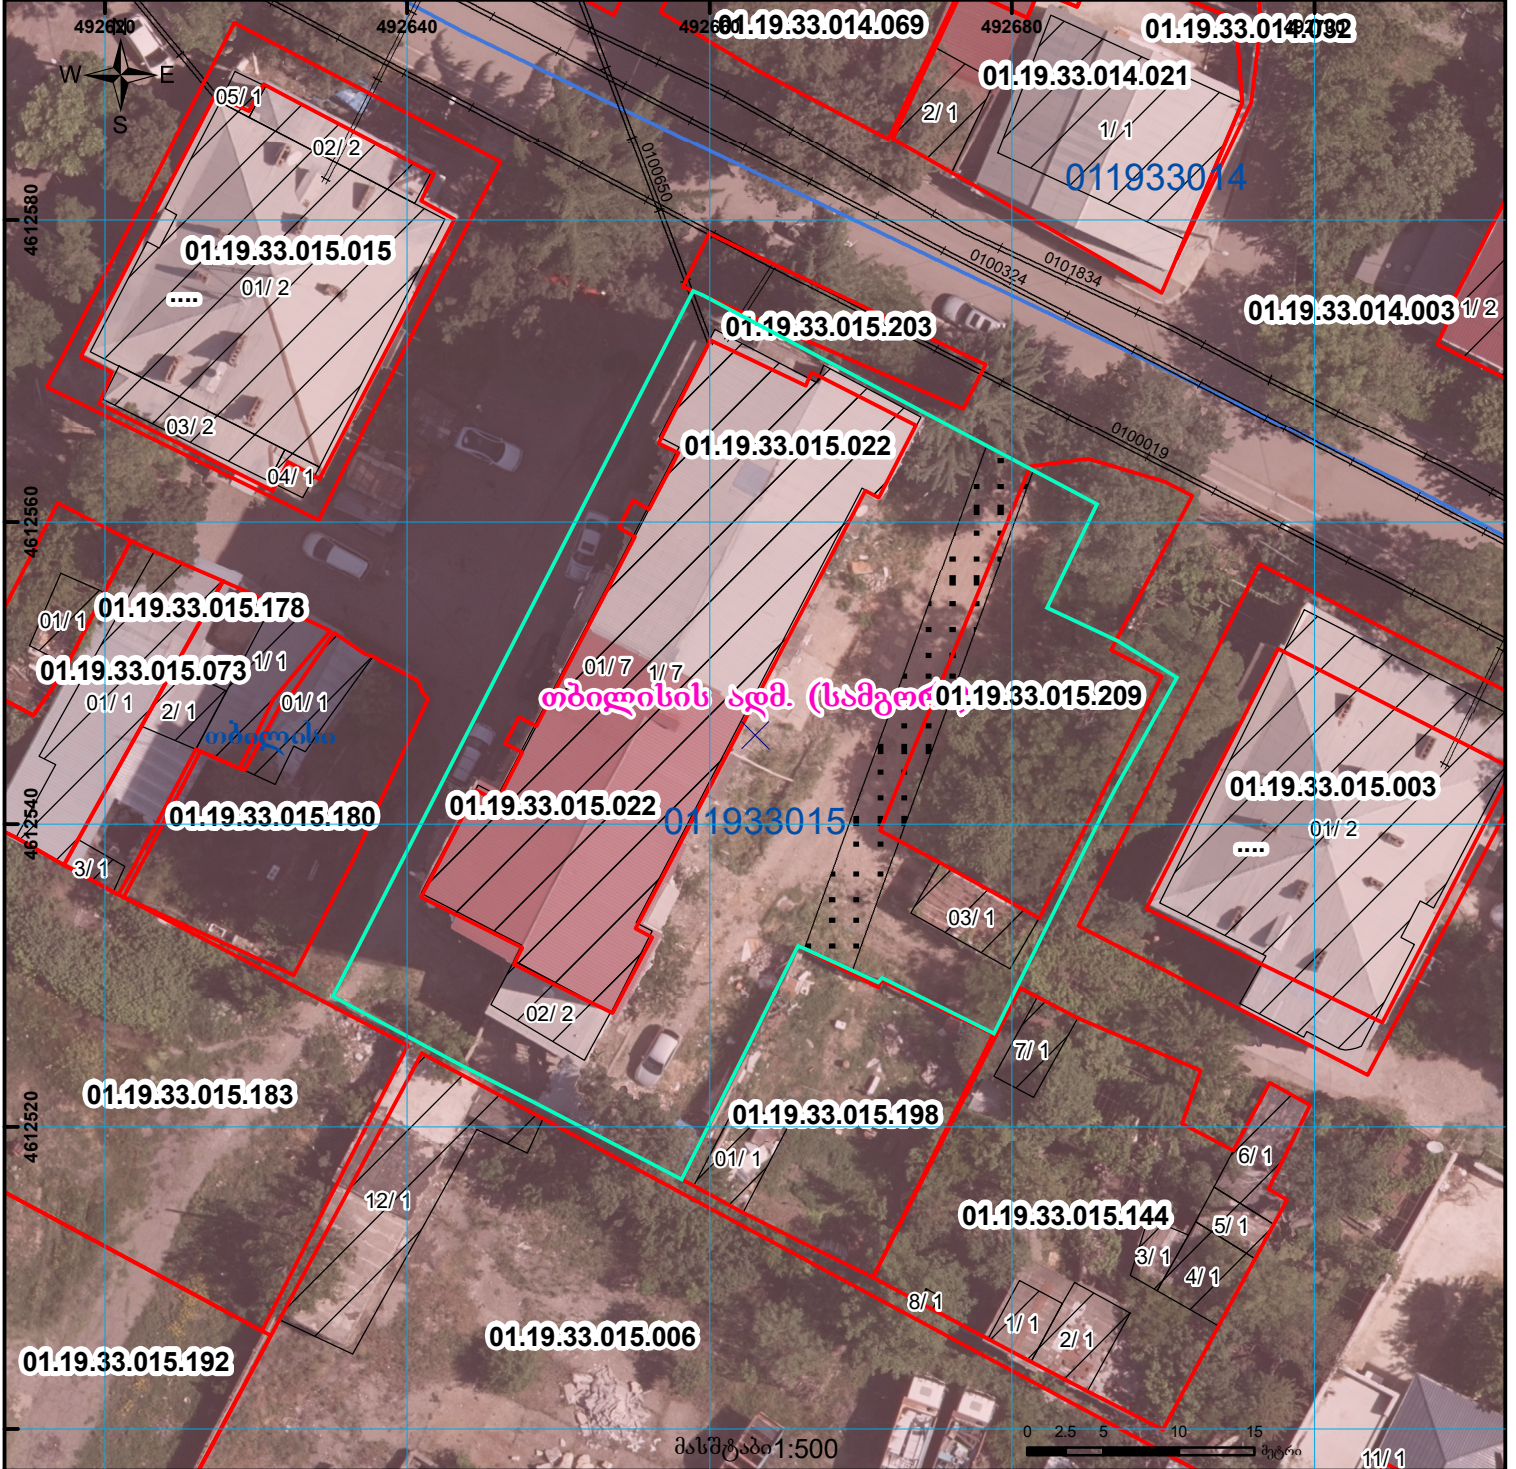

ნაკვეთი იცვლის აღბილგმდებარეობას 1/3-ზე მეტად
 იზრდება ფართობი
 იცვლება კონფიგურაცია
 იცვლება შენობის განაშენიანება და კონფიგურაცია
 იმატებს შენობებს და სერვიტუტს
 ზედლება რეგისტრირებულ მონაცემთან 01.19.33.015.209

მიწის ნაკვეთის საკადასტრო კოდი: 01.19.33.015.022
 განცხადების რეგისტრაციის ნომერი: 882021492678
 მიწის ნაკვეთის ფართობი: 1772 კვ.მ.
 მომზადების თარიღი: 24.06.21

	შენობა-ნაგებობა, პირობითი ნომერი/სართულიანობა		ვალდებულება		საზობრივი ნაგებობა	 UTM (საერთაშორისო) სისტემის კოორდ.
	მიწის ნაკვეთის საკადასტრო საზღვარი		მშენებარე ნაგებობა		მიწისქვეშა ნაგებობა	