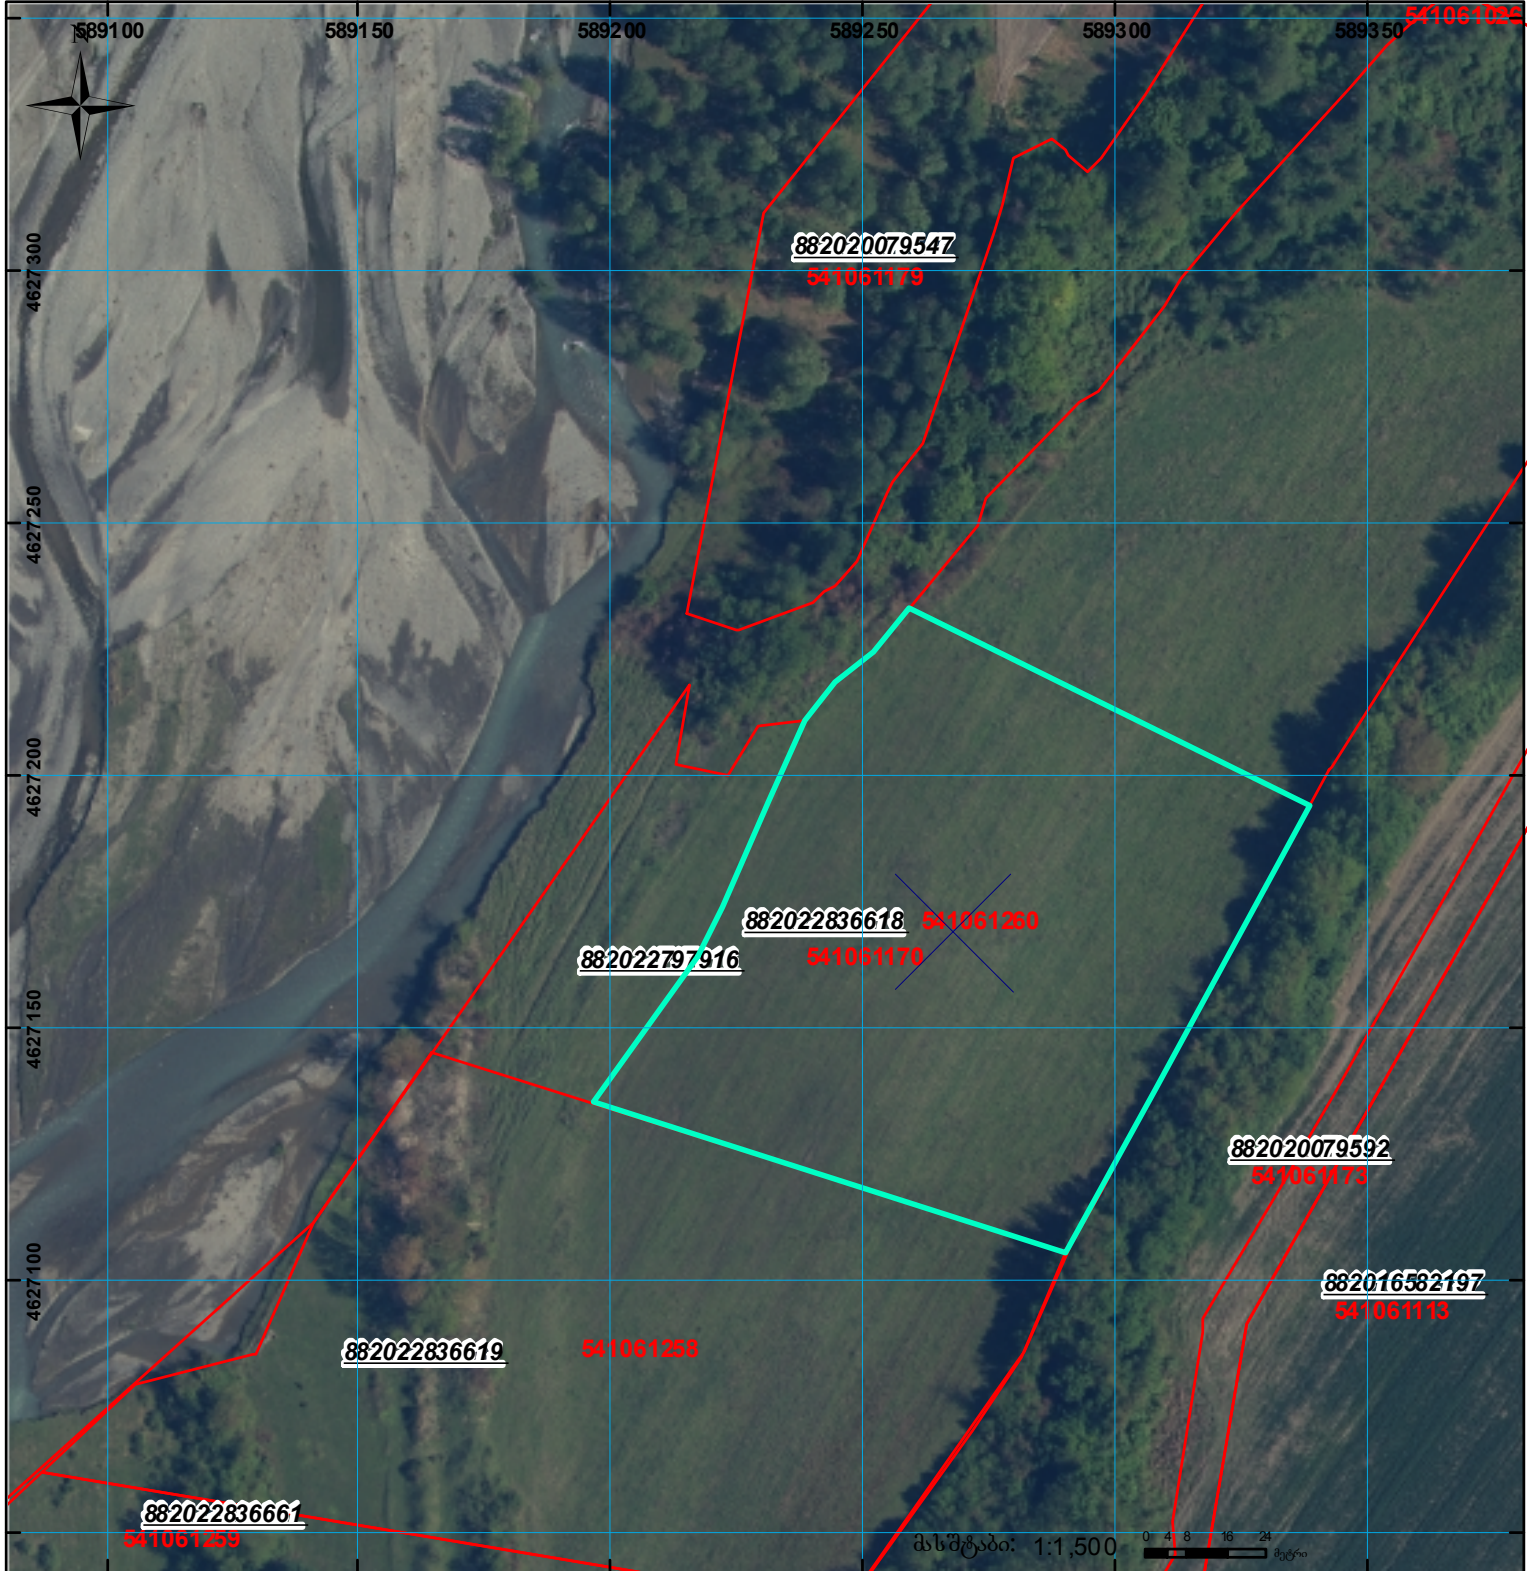

მაგპილი გდინარძა დაახლოებით 40 მ
ზედღეპა რეგისტრირებულიან 54.10.61.170

მიწის ნაკვეთის საკადასტრო კოდი: 541061260
 განცხადების რეგისტრაციის ნომერი: 882022836618
 მიწის ნაკვეთის ფართობი: 10097 კვ.მ.
 დანიშნულება:

მომზადების თარიღი: 27.01.23

	შენიშვნა-ნაკვობა, პირობითი ნომერი/სართულიანობა		ვალდებულება		სარეგისტრაციოდ წარმოდგენილი ნაკვეთი
	მიწის ნაკვეთის საკადასტრო საზღვარი		მშენებარე ნაკვობა		საზობრევი ნაკვობა

UTM (საერთაშორისო) სისტემის კოორდ.