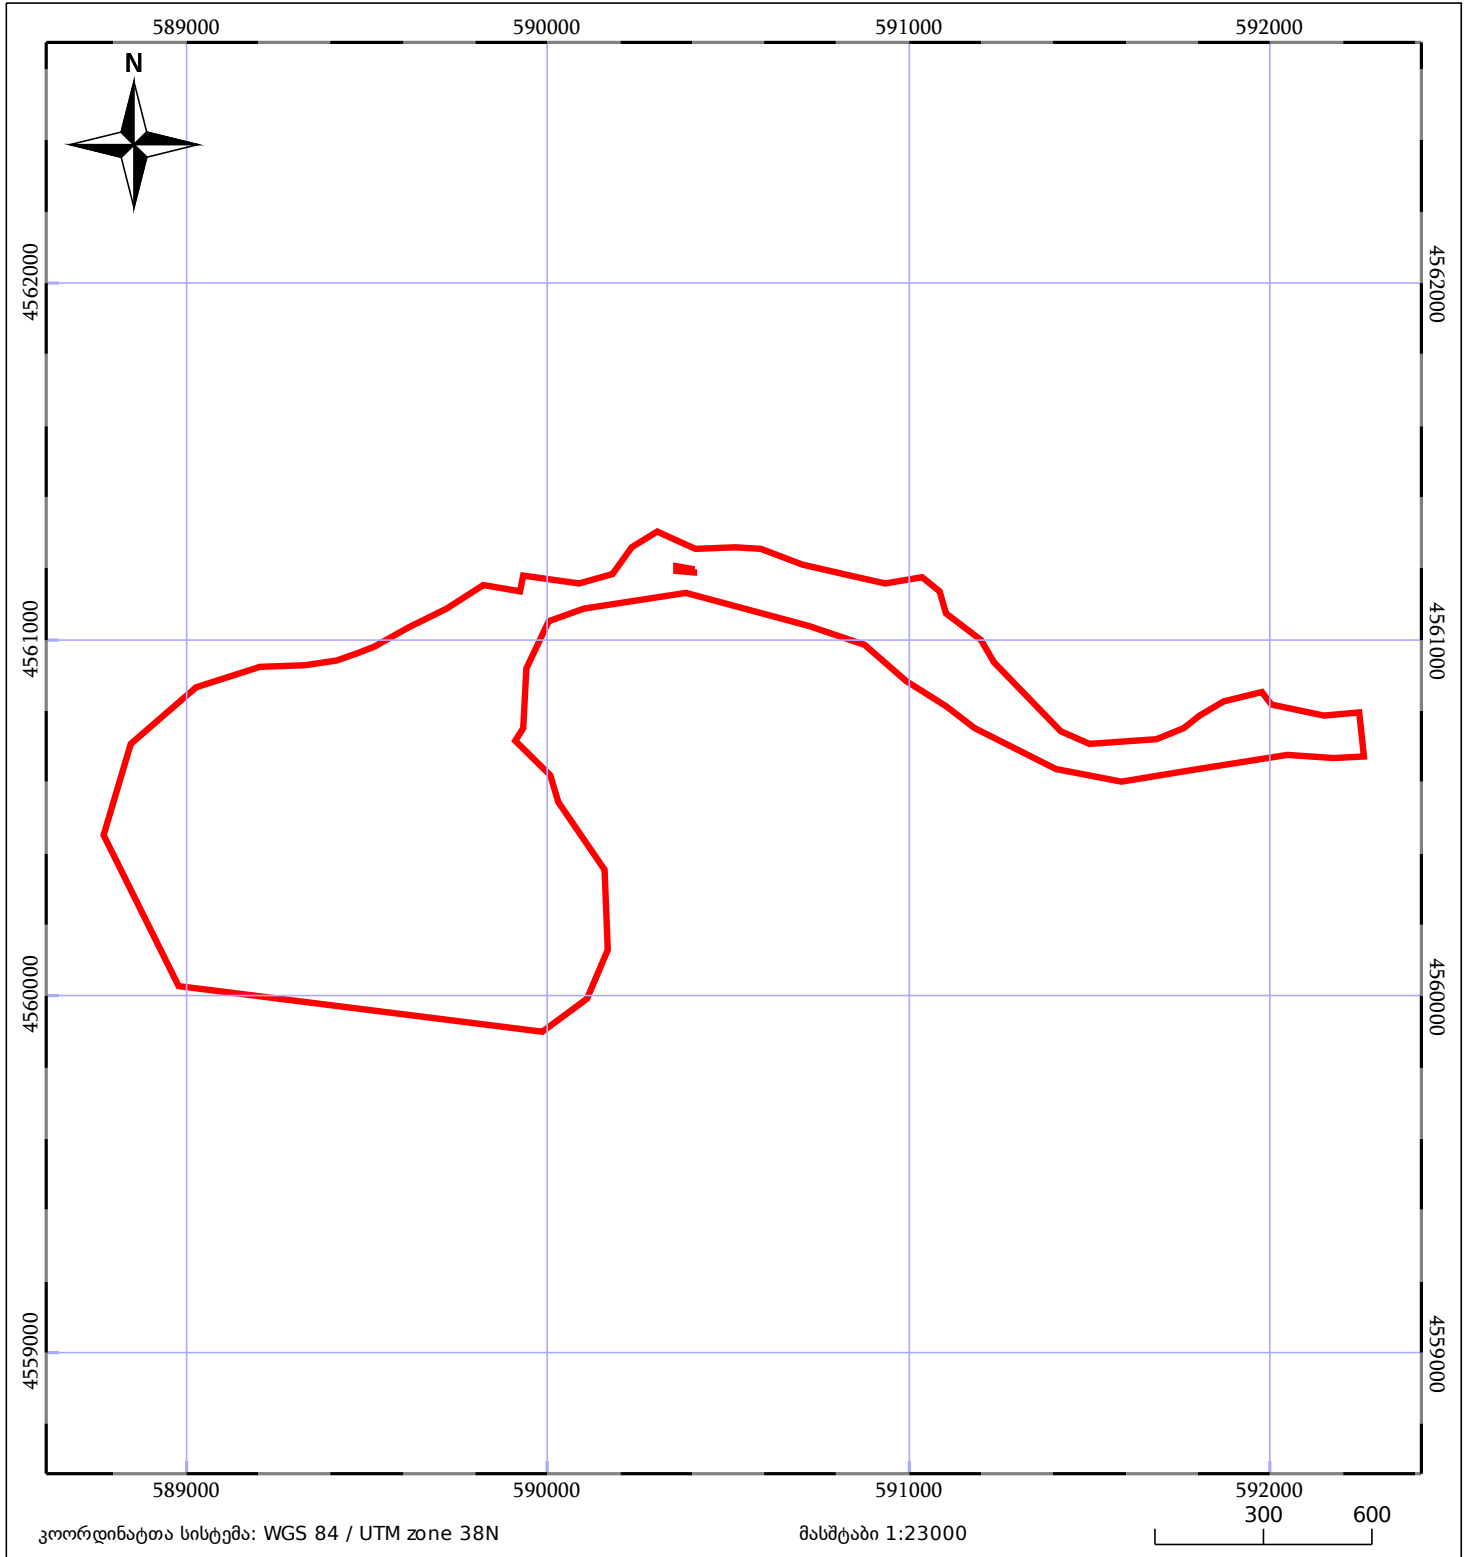

# საკადასტრო გეგმა

საჯარო რეესტრის ეროვნული  
სააგენტო

საკადასტრო კოდი: **52.40.31.004**

ნაკვეთის დანიშნულება:

**სასოფლო-სამეურნეო(საძოვარი)**

განცხადების ნომერი: **882019288349**

ფართობი:

**1569500 კვ.მ (WGS 84 / UTM zone 38N)**

მომზადების თარიღი: **17/04/2019**

05/25 მშენებარე ნაკებობა	05/25 მენობა/ნაკებობა	ტყის ფონდი
ნაკვეთის საკადასტრო საზღვარი	ხაზობრივი ნაკებობა	ვალდებულება