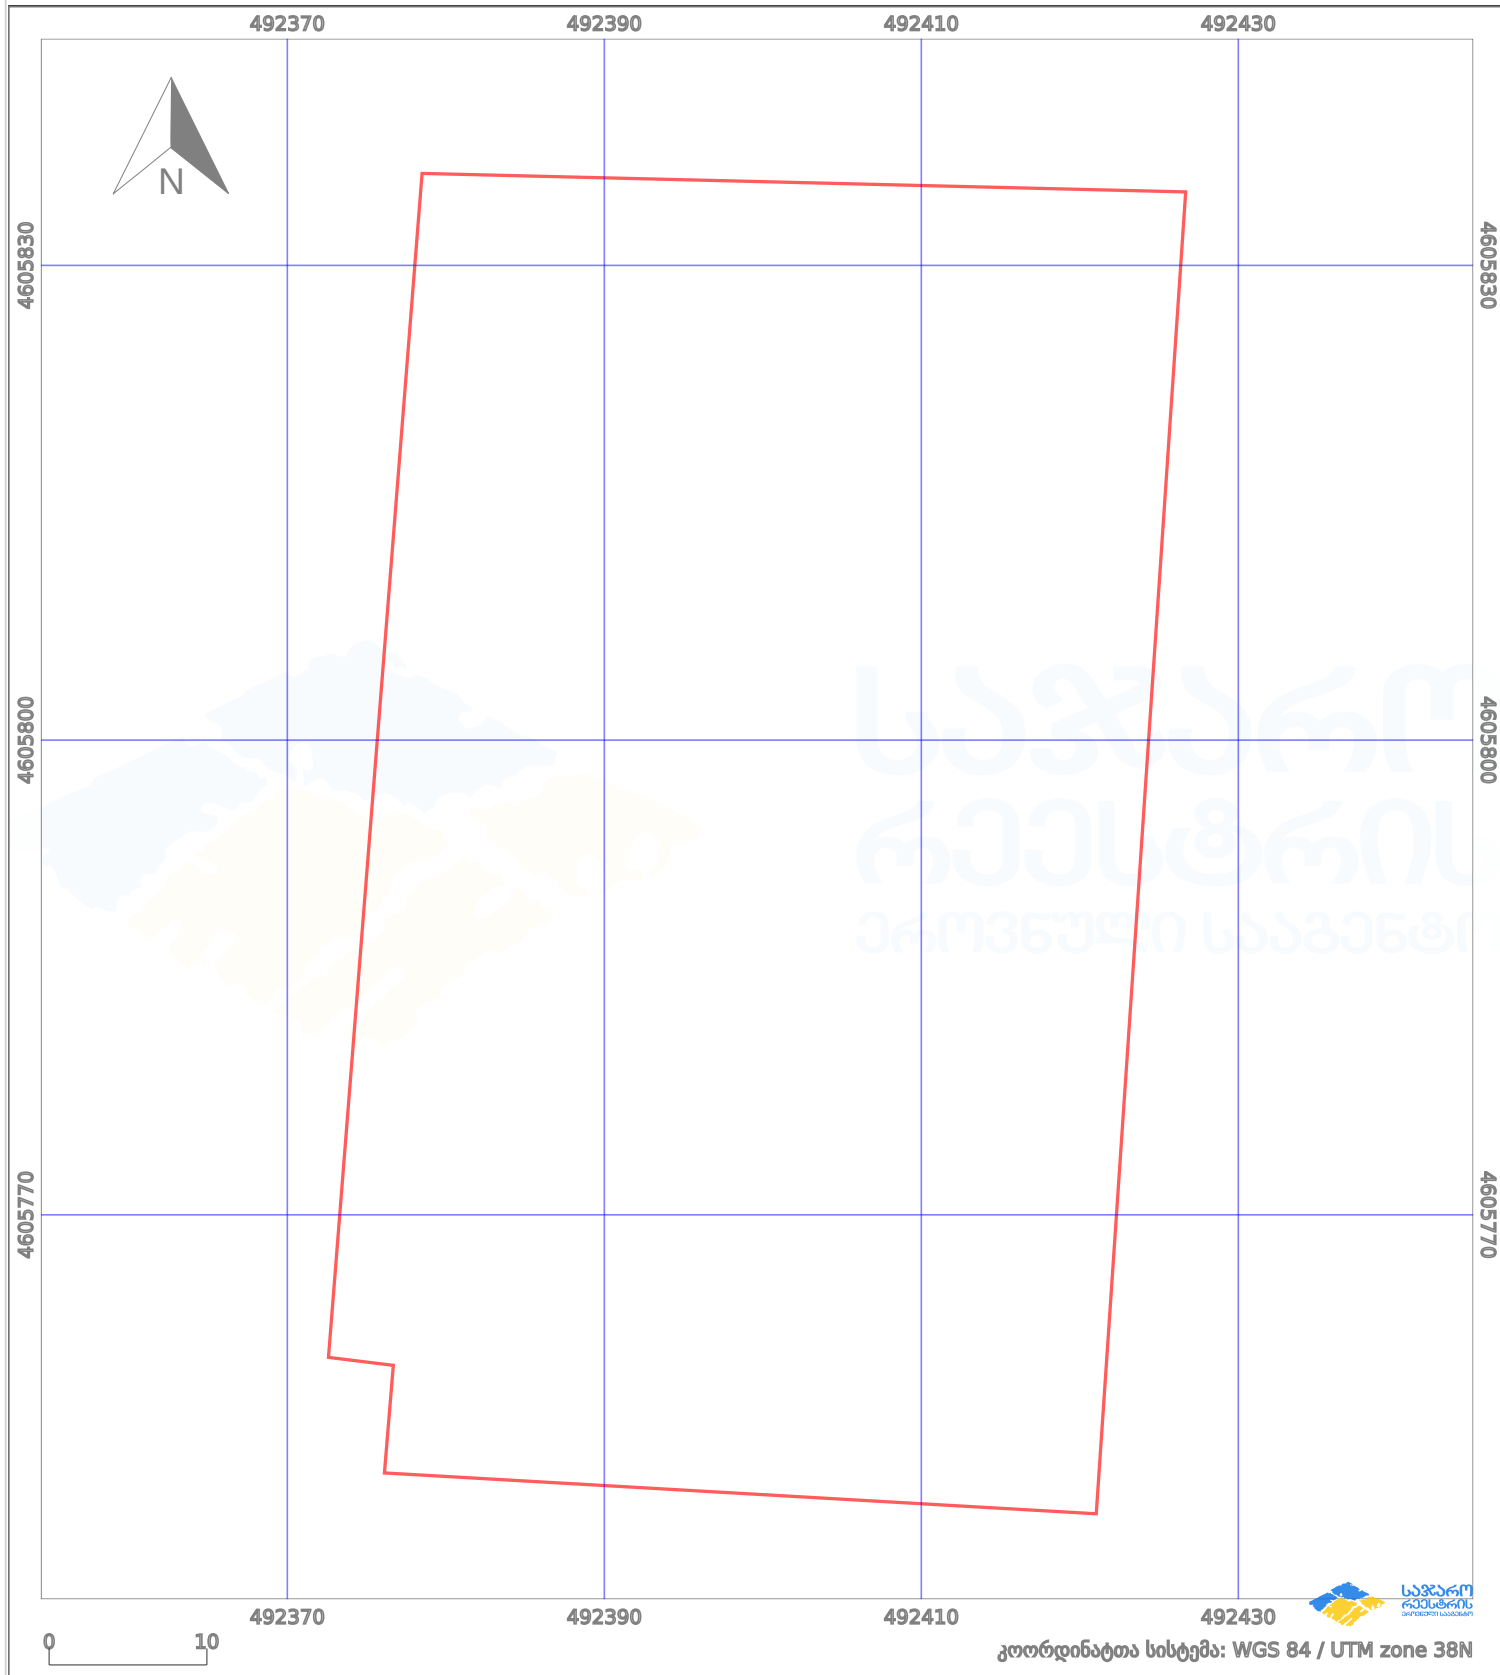

საკადასტრო გეგმა

საჯარო რეგისტრის ეროვნული
სააგენტო

საკადასტრო კოდი:

81.04.03.948

ნაკვეთის დანიშნულება:

სასოფლო-სამეურნეო

განცხადების ნომერი:

882025611776

ფართობი:

4000 კვ.მ (WGS 84 / UTM zone 38N)

მომზადების თარიღი:

04/06/2025

პირობითი აღნიშვნები:

	ნაკვეთის საზღვარი		მშენებარე ნაგებობა		აშენებული ნაგებობა		მინისქვეშა ნაგებობა
	საზღვარი ნაგებობა		ტყის ფონდი		ვალდებულება		ქარსაფარი ბოლი