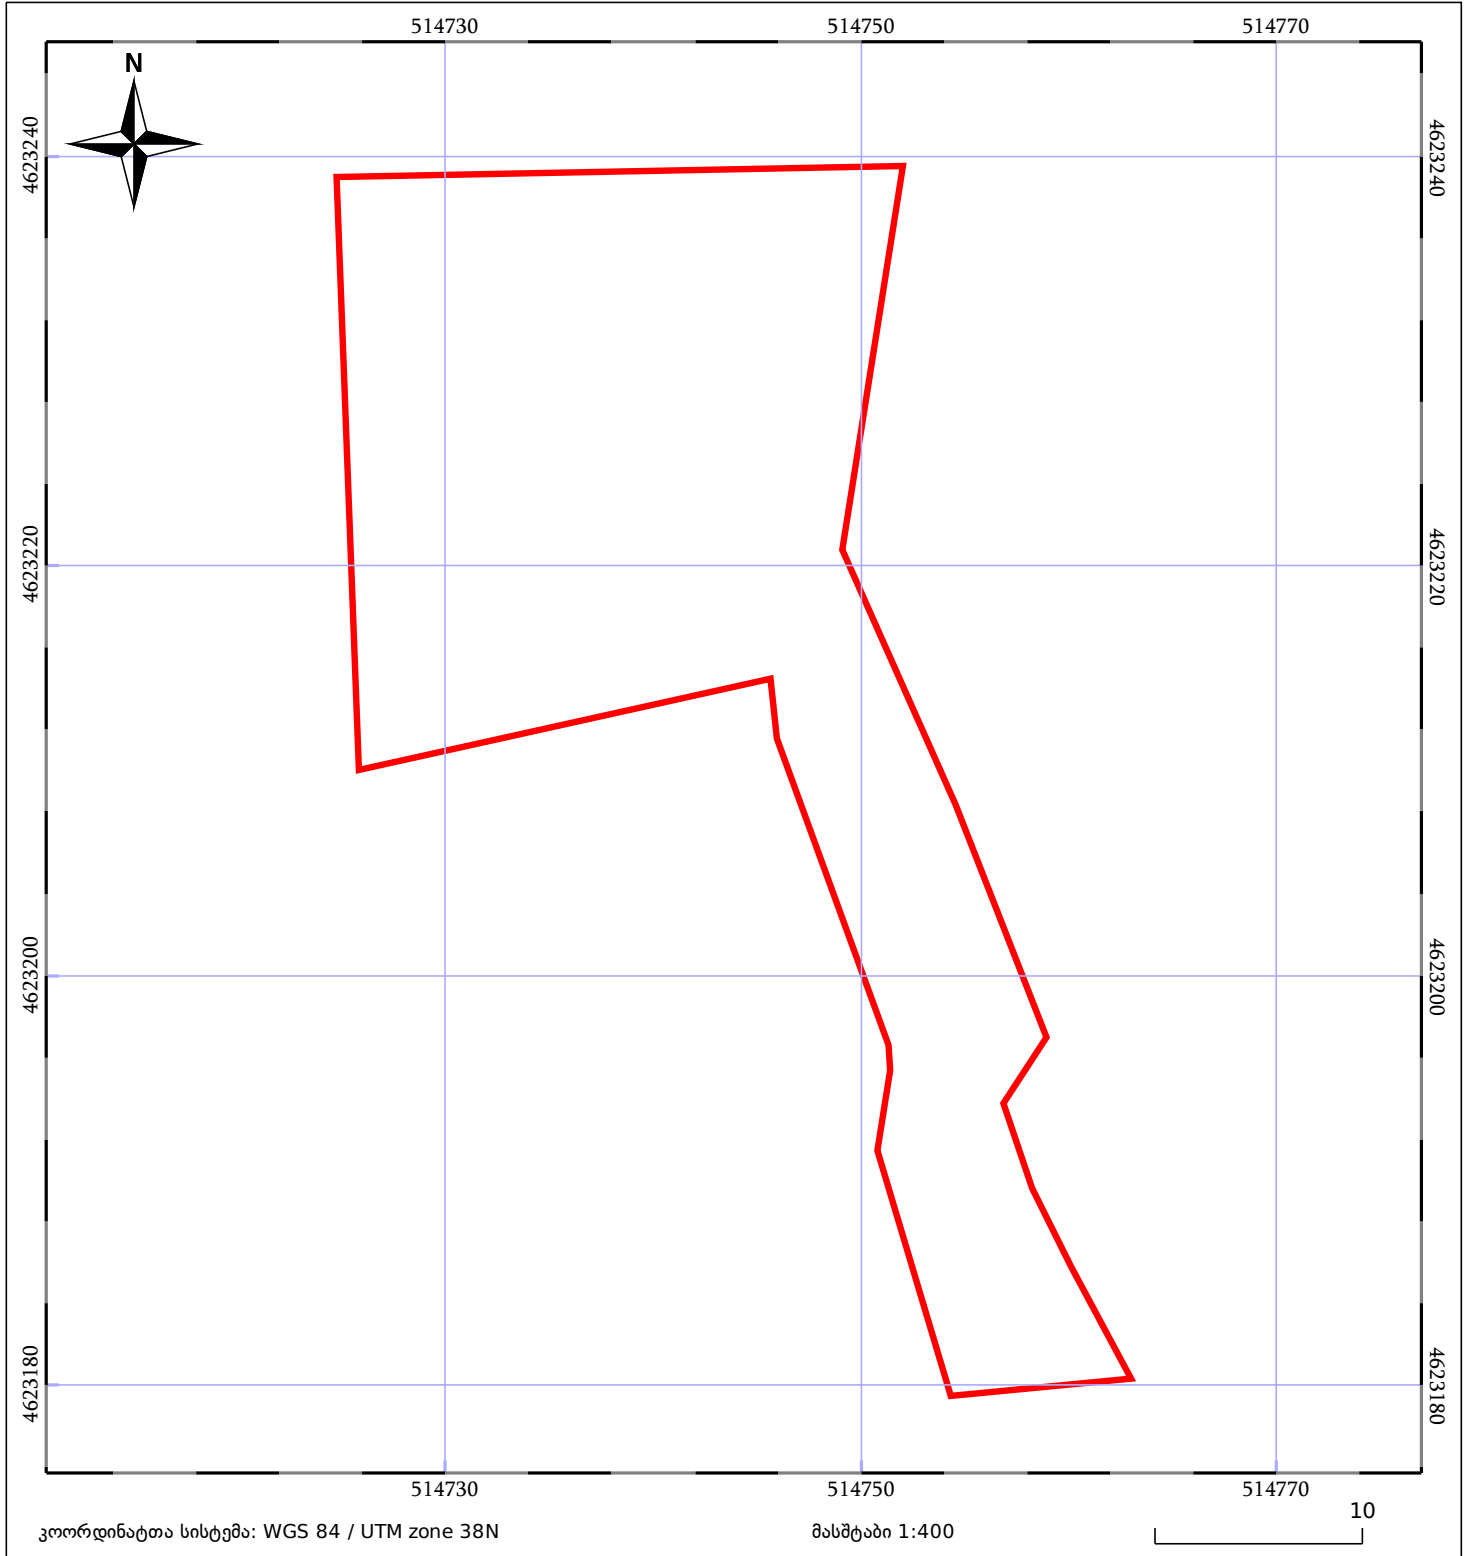

საკადასტრო გეგმა

საჯარო რეესტრის ეროვნული
სააგენტო

საკადასტრო კოდი: **55.15.51.004.006**

ნაკვეთის დანიშნულება:

სასოფლო-სამეურნეო(სახნავი)

განცხადების ნომერი: **882021471056**

ფართობი:

924 კვ.მ (WGS 84 / UTM zone 38N)

მომზადების თარიღი: **22/02/2022**

მშენებარე ნაგებობა	ნაკვეთის საკადასტრო საზღვარი	მენობა/ნაგებობა
საზღორივი ნაგებობა	ტყის ფონდი	ვალდებულება