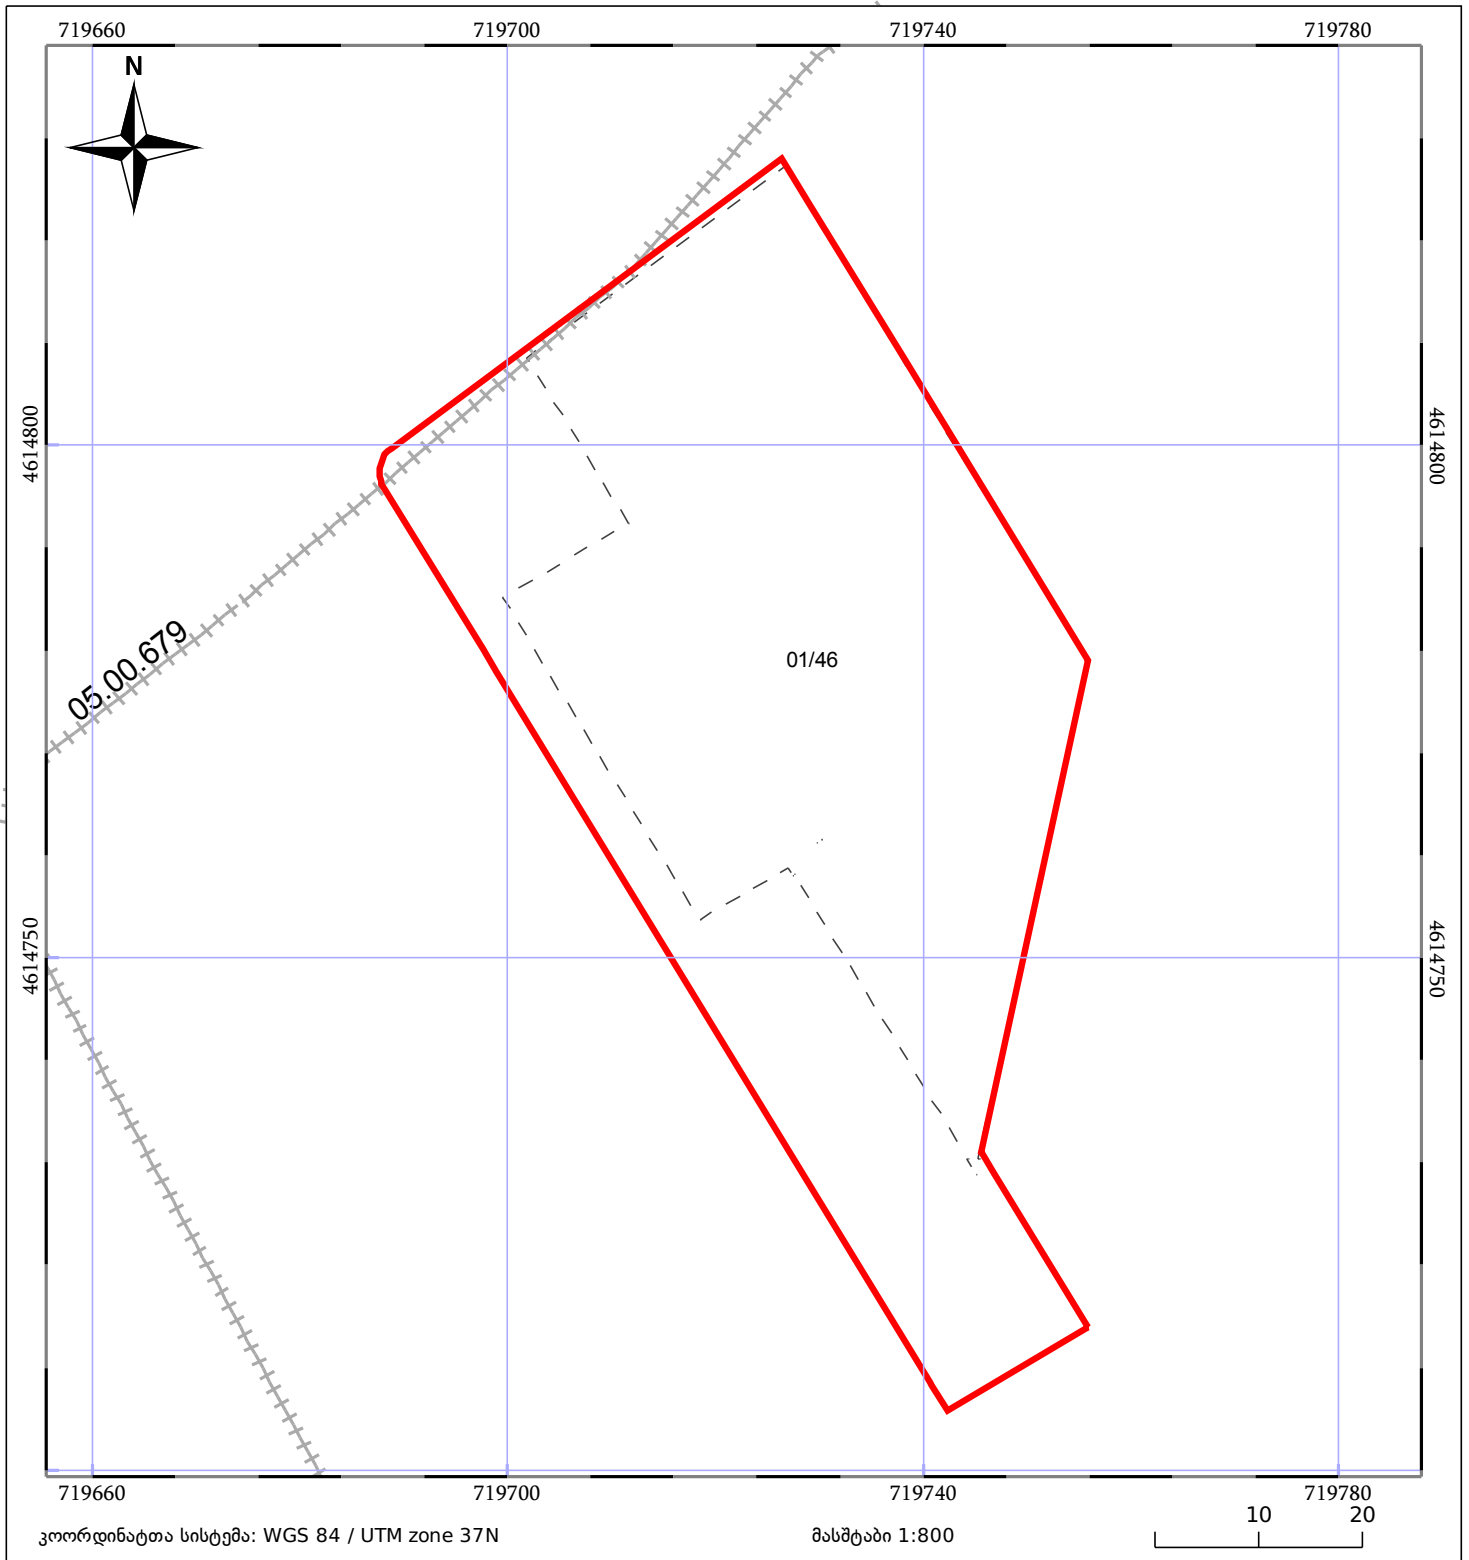

საკადასტრო გეგმა

საჯარო რეესტრის ეროვნული
სააგენტო

საკადასტრო კოდი: 05.21.01.026

ნაკვეთის დანიშნულება:

არასასოფლო სამეურნეო

განცხადების ნომერი: 882017338907

ფართობი:

4179 კვ.მ (WGS 84 / UTM zone 38N)

მომზადების თარიღი: 27/04/2017

4176 კვ.მ (WGS 84 / UTM zone 37N)

| | | |
|------------------------------|--------------------|-------------|
| ნაკვეთის საკადასტრო საზღვარი | ხაზობრივი ნაგებობა | ტყის ფონდი |
| შენობა/ნაგებობა | მშენებარე ნაგებობა | ვალდებულება |