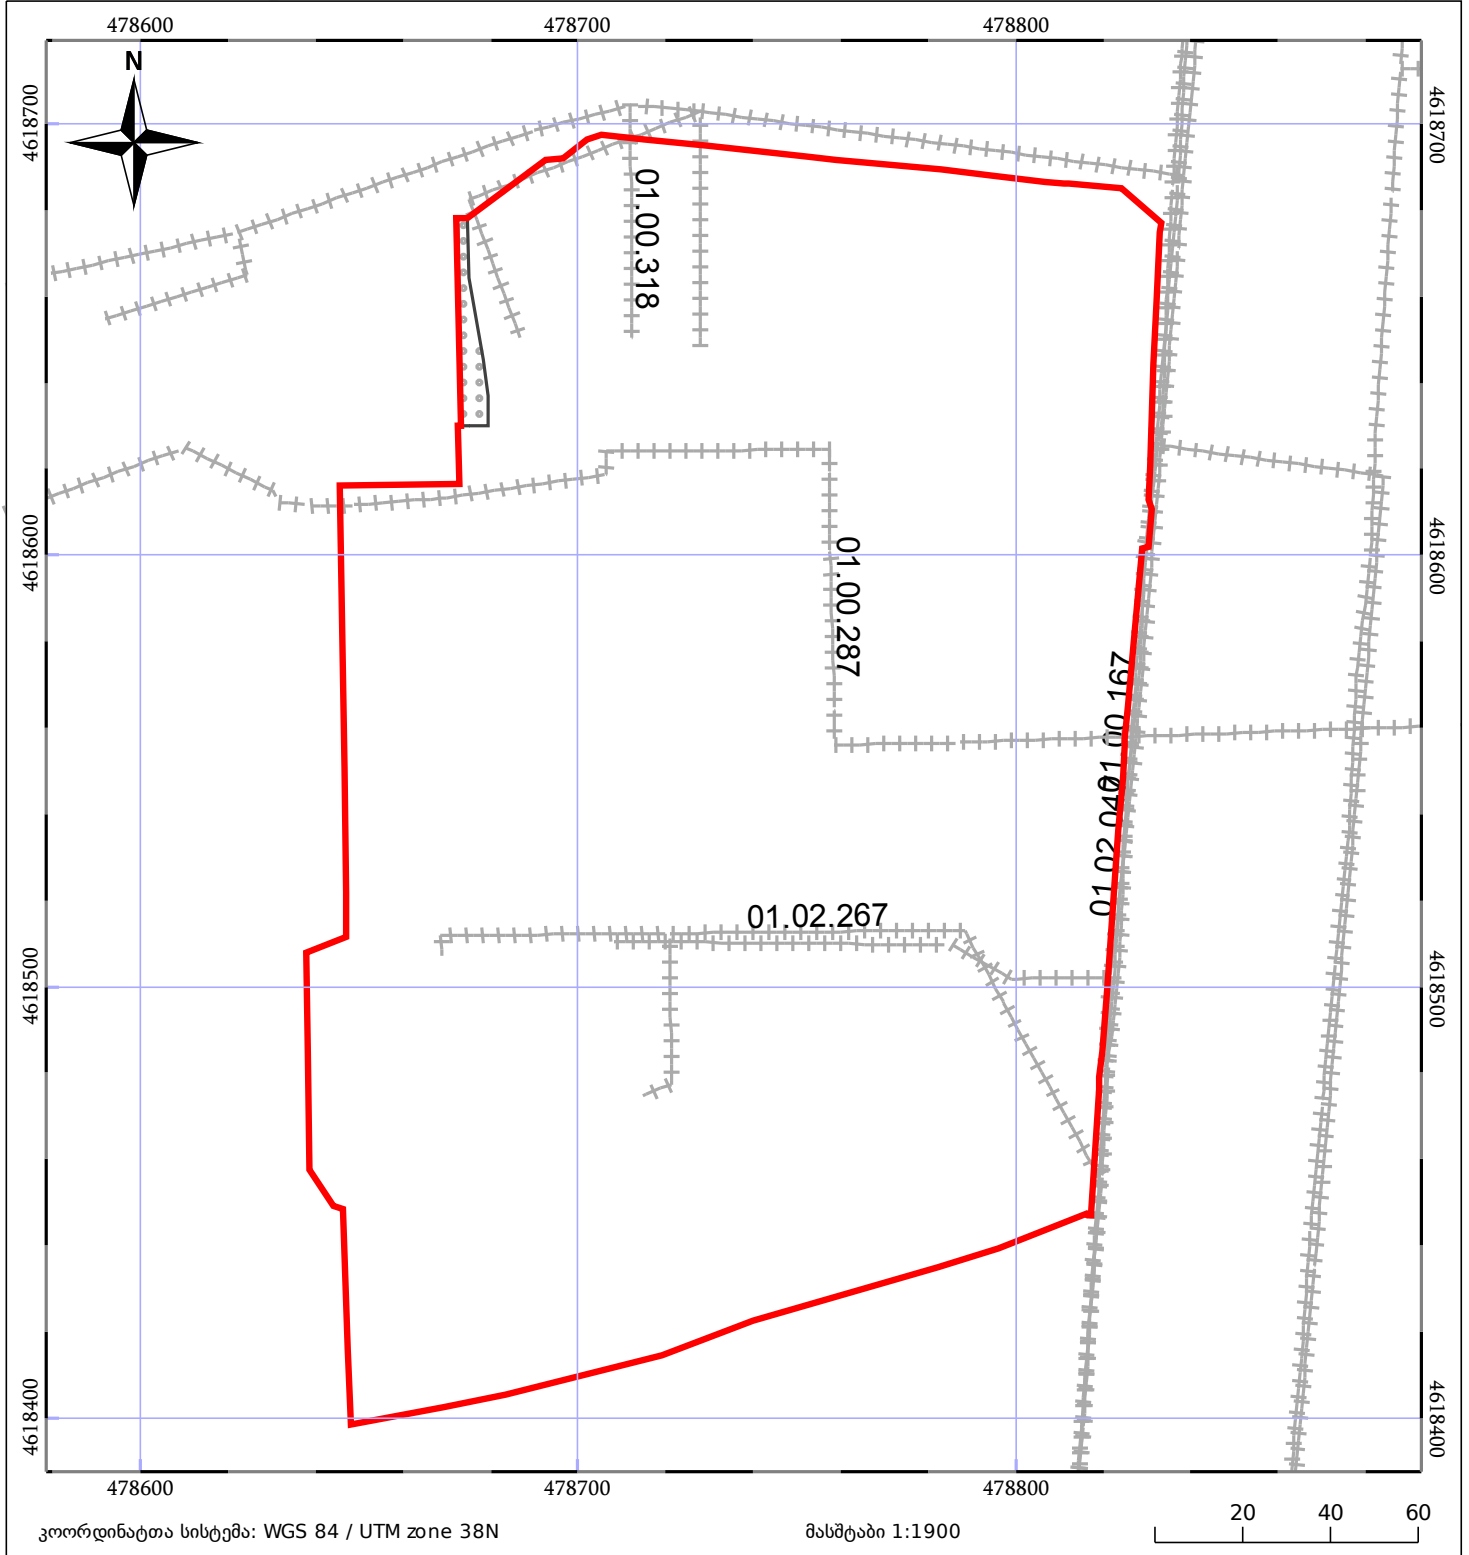

საკადასტრო გეგმა

საჯარო რეესტრის ეროვნული
სააგენტო

საკადასტრო კოდი: **01.14.06.008.381**

ნაკვეთის დანიშნულება:

არასასოფლო სამეურნეო

განცხადების ნომერი: **882023154014**

ფართობი:

46729 კვ.მ (WGS 84 / UTM zone 38N)

მომზადების თარიღი: **02/03/2023**

ვალდებულების ფართობი:

199 კვ.მ (WGS 84 / UTM zone 38N)

05/25	მშენებარე ნაგებობა		ნაკვეთის საკადასტრო საზღვარი	05/25	შენობა/ნაგებობა
	სამობრივი ნაგებობა		ტყის ფონდი		ვალდებულება