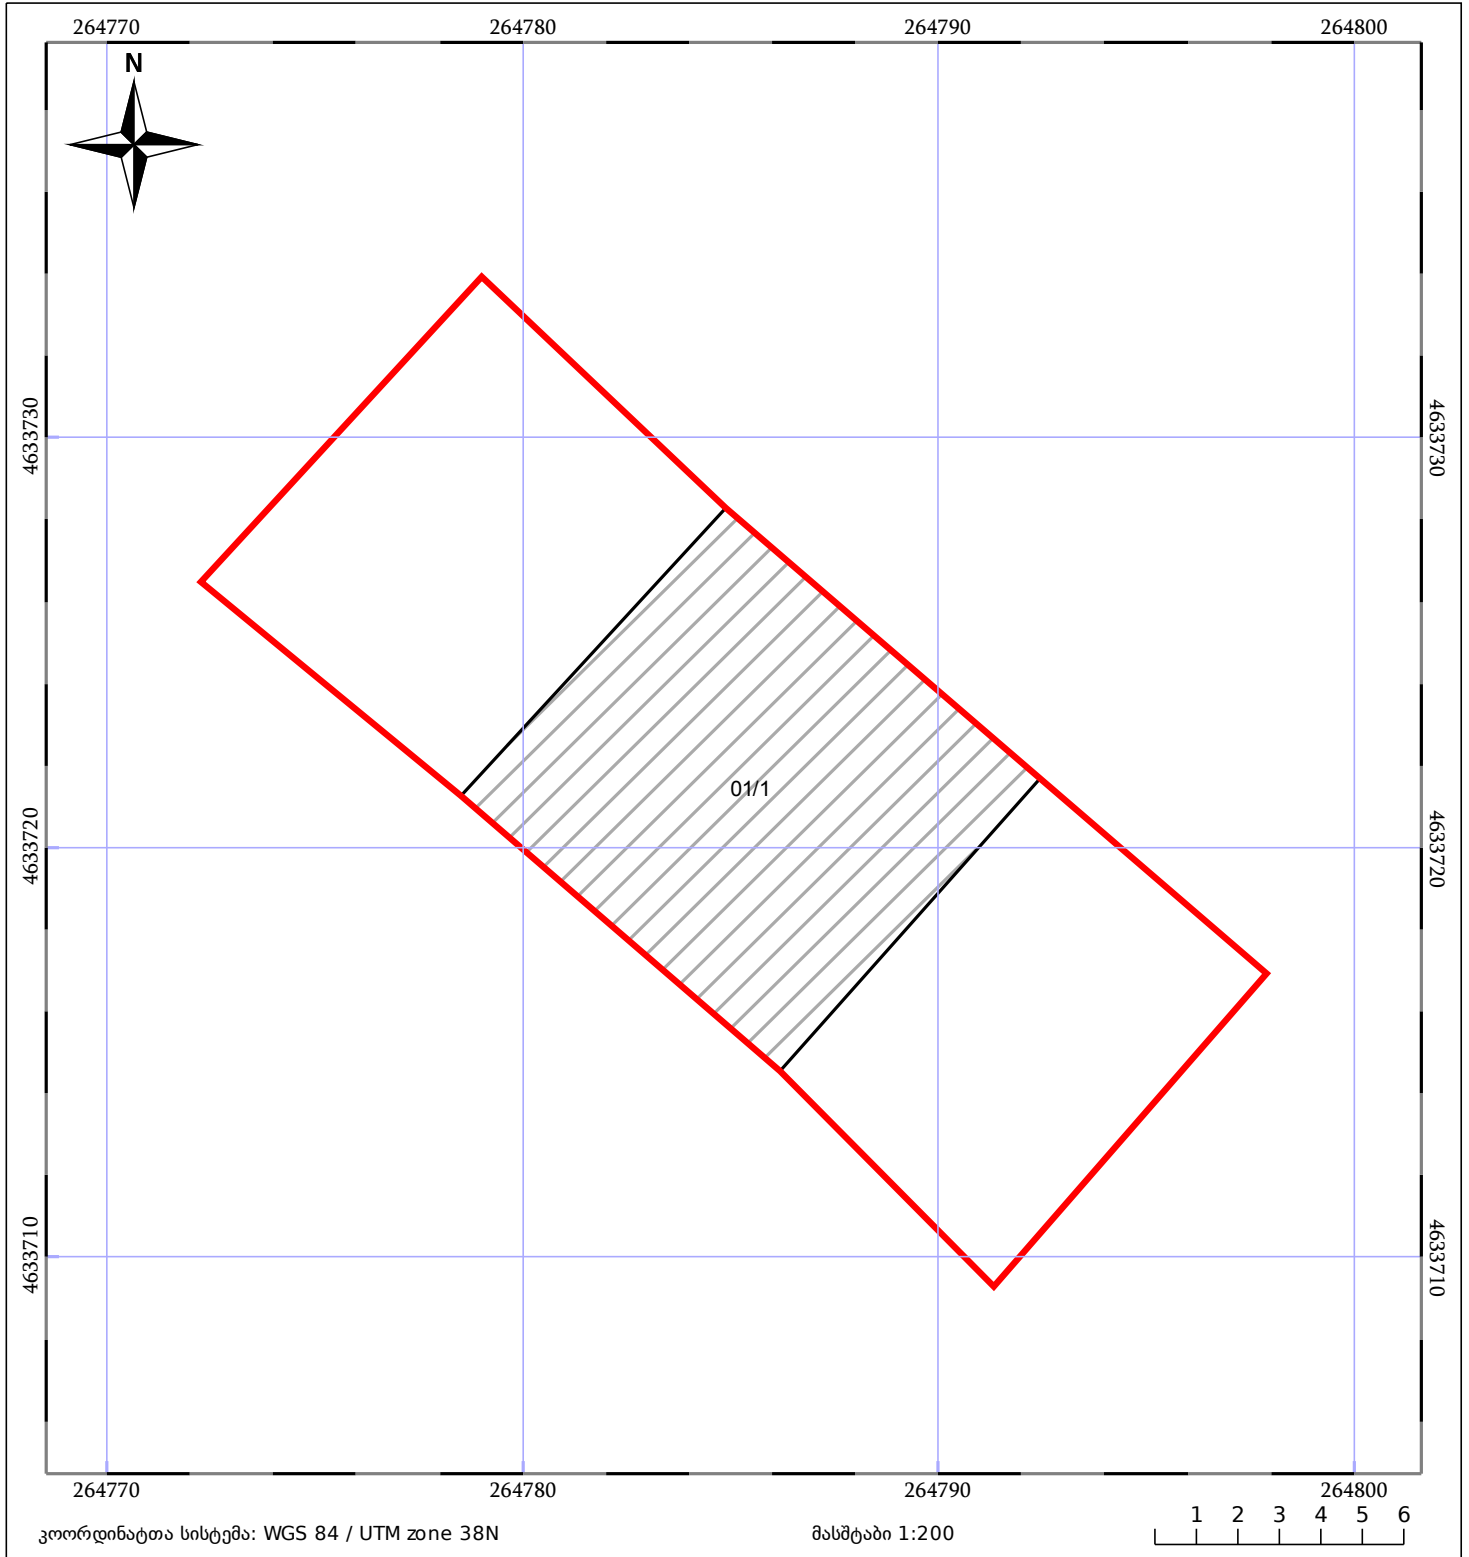

საკადასტრო გეგმა

საჯარო რეესტრის ეროვნული
სააგენტო

საკადასტრო კოდი: **26.37.01.081.003**

ნაკვეთის დანიშნულება:

სასოფლო-სამეურნეო(საკარმიდამო)

განცხადების ნომერი: **882020526779**

ფართობი:

247 კვ.მ (WGS 84 / UTM zone 38N)

მომზადების თარიღი: **15/06/2021**

05/25	მშენებარე ნაგებობა		ნაკვეთის საკადასტრო საზღვარი	05/25	შენობა/ნაგებობა
	სამობრივი ნაგებობა		ტყის ფონდი		ვალდებულება