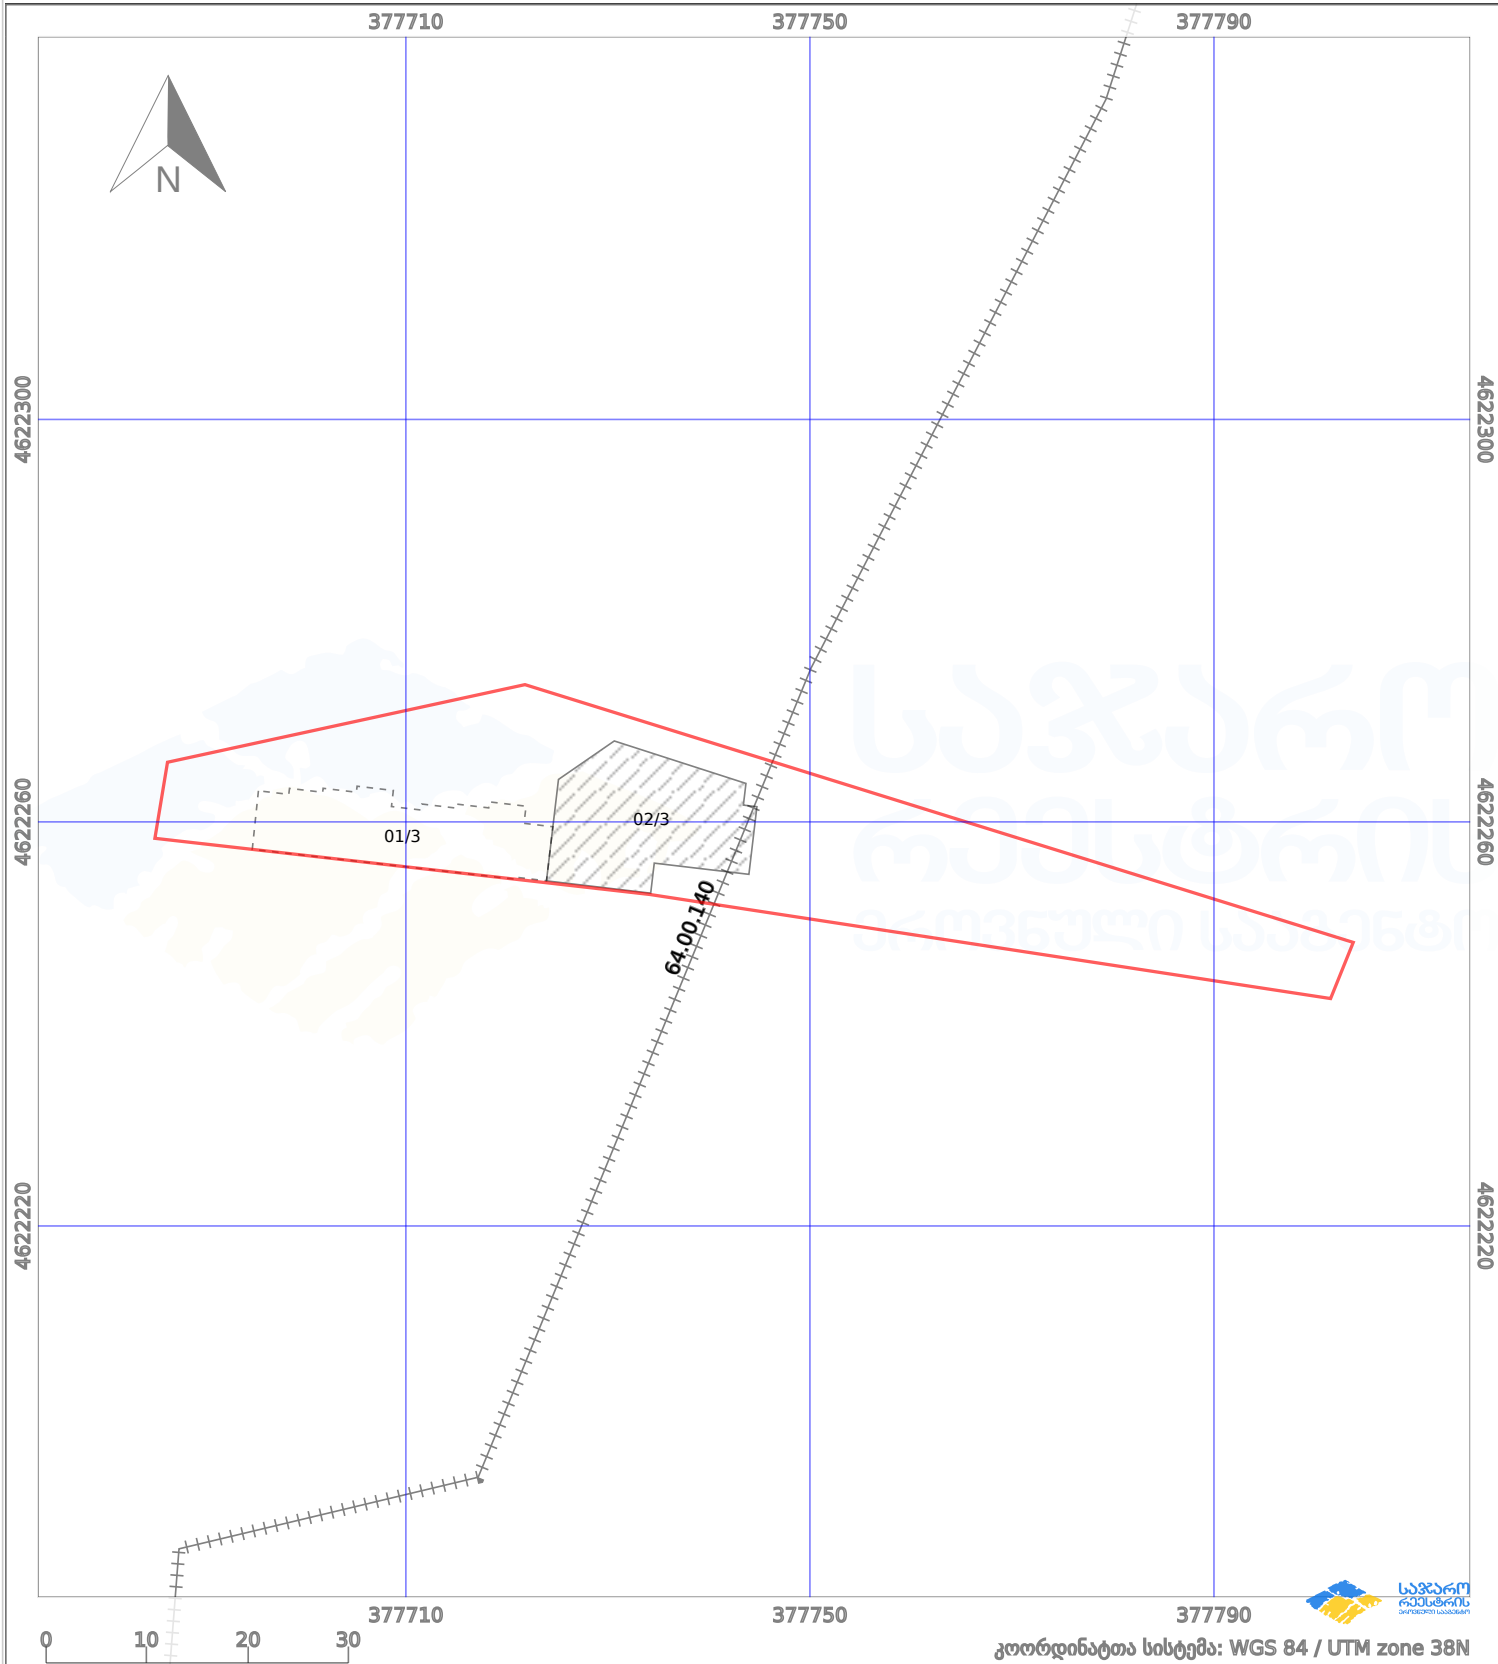

# საკადასტრო გეგმა

საქართველოს რეესტრის ეროვნული სააგენტო

საკადასტრო კოდი:

64.30.12.016

ნაკვეთის დანიშნულება:

არასასოფლო სამეურნეო

განცხადების ნომერი:

882023025638

ფართობი:

1500 კვ.მ (WGS 84 / UTM zone 38N)

მომზადების თარიღი:

17/02/2023

პირობითი აღნიშვნები:

- |  |                    |  |                    |  |                    |  |                |
|--|--------------------|--|--------------------|--|--------------------|--|----------------|
|  | ნაკვეთის საზღვარი  |  | მშენებარე ნაკებობა |  | აშენებული ნაკებობა |  | ქარსაფარი ზოლი |
|  | საზომრივი ნაკებობა |  | ტყის ფონდი         |  | ვალდებულება        |  |                |