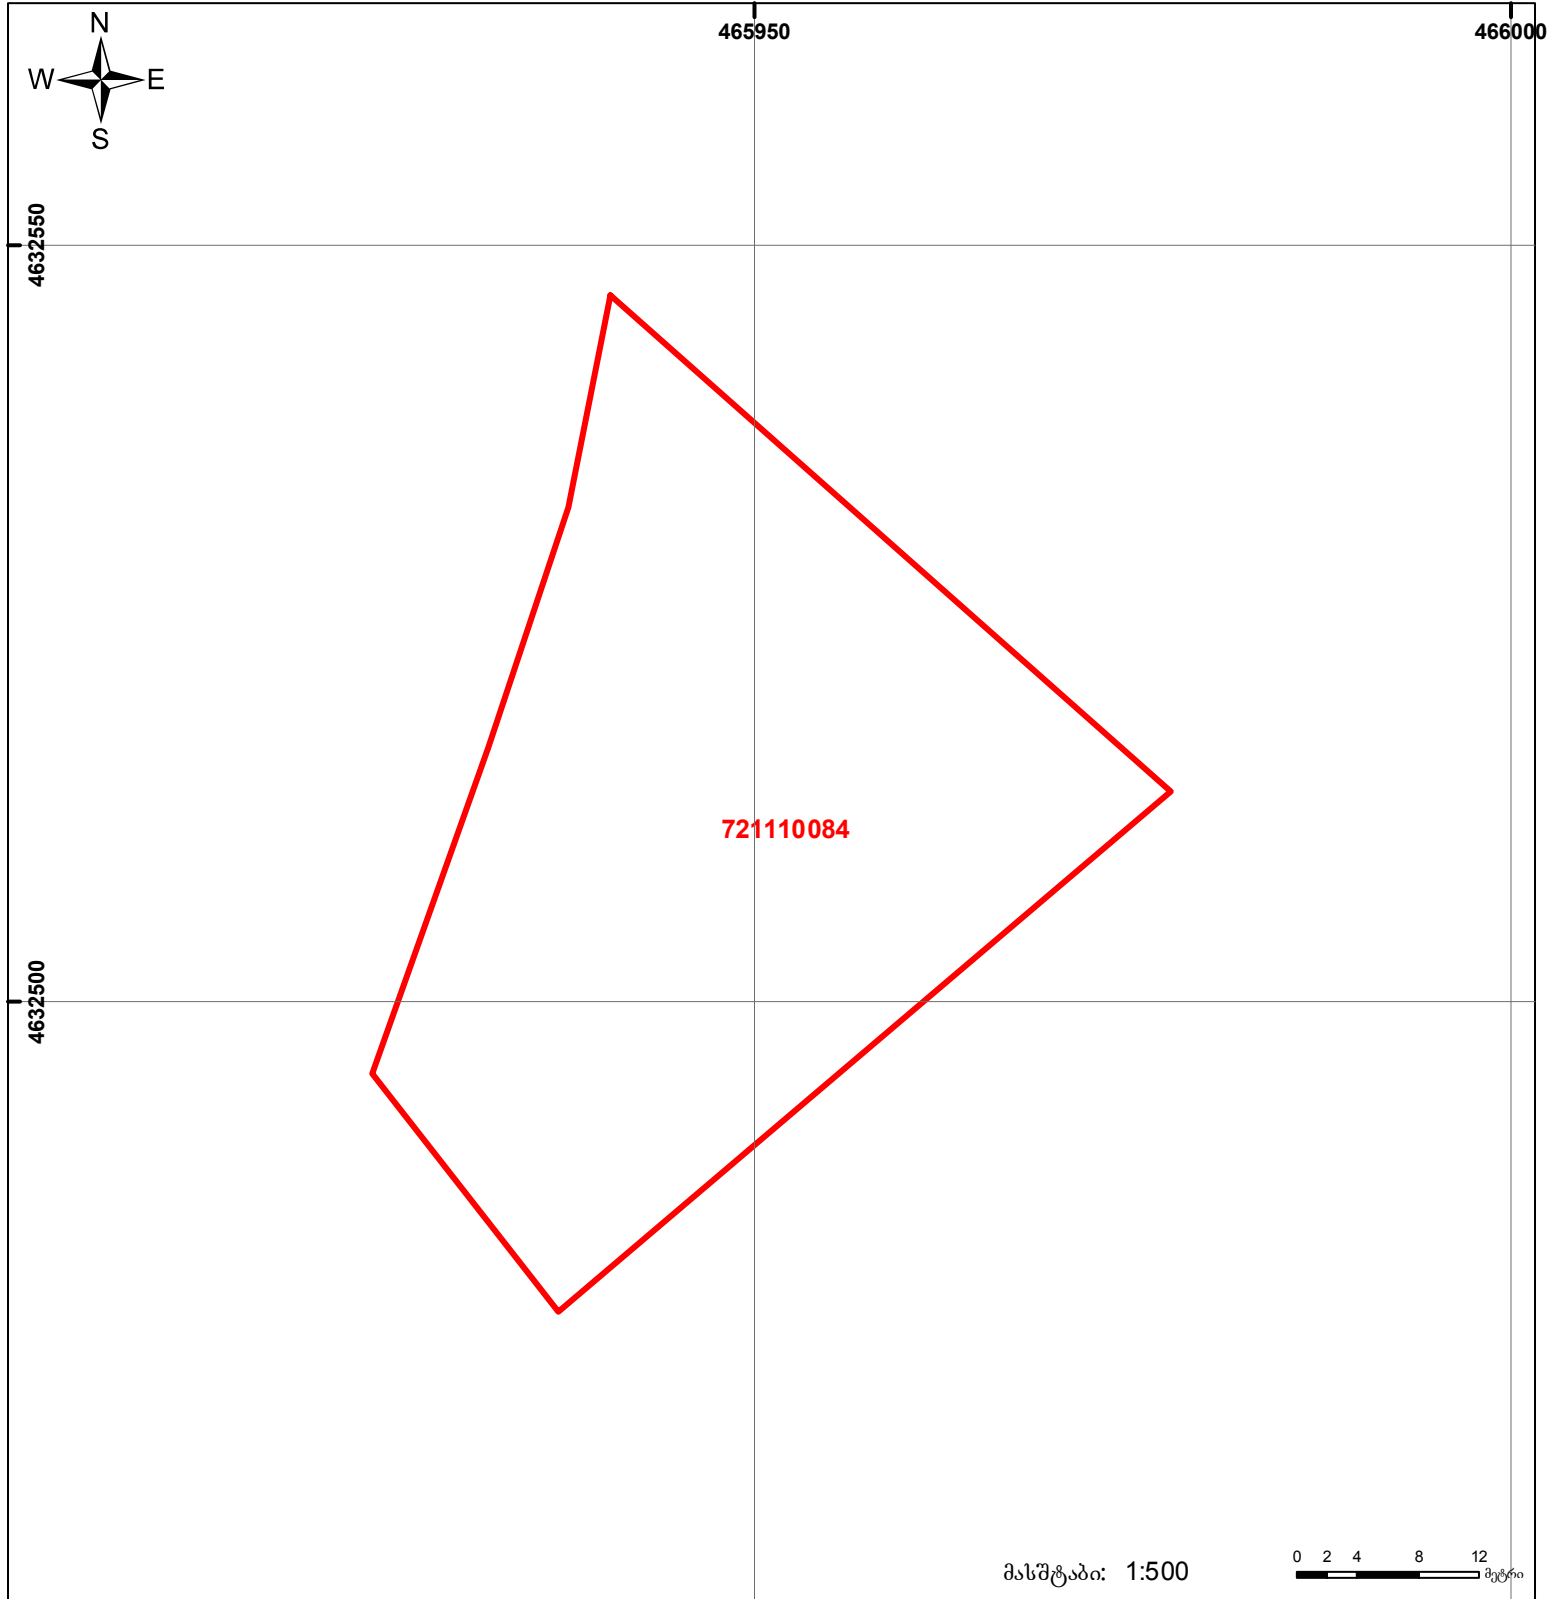

საქართველოს იუსტიციის სამინისტრო
საჯარო რეესტრის ეროვნული სააგენტო
საკადასტრო გეგმა

მიწის ნაკვეთის საკადასტრო კოდი: 72 11 10 084
 განცხადების რეგისტრაციის ნომერი: 882014684226
 მიწის ნაკვეთის ფართობი: 1700 კვ.მ.
 დანიშნულება: სასოფლო-სამეურნეო
 კატეგორია:
 მომზადების თარიღი: 19.12.2014

	შენიშნული ნაკვეთი, პირობითი ნომერი/სართულიანობა		ვალდებულება		სასობრივი ნაკვეთი
	მიწის ნაკვეთის საკადასტრო საზღვარი		მშენებარე ნაკვეთი		

მასშტაბი: 1:500
 0 2 4 8 12 მეტრი
 UTM (საერთაშორისო) სისტემის კოორდ.