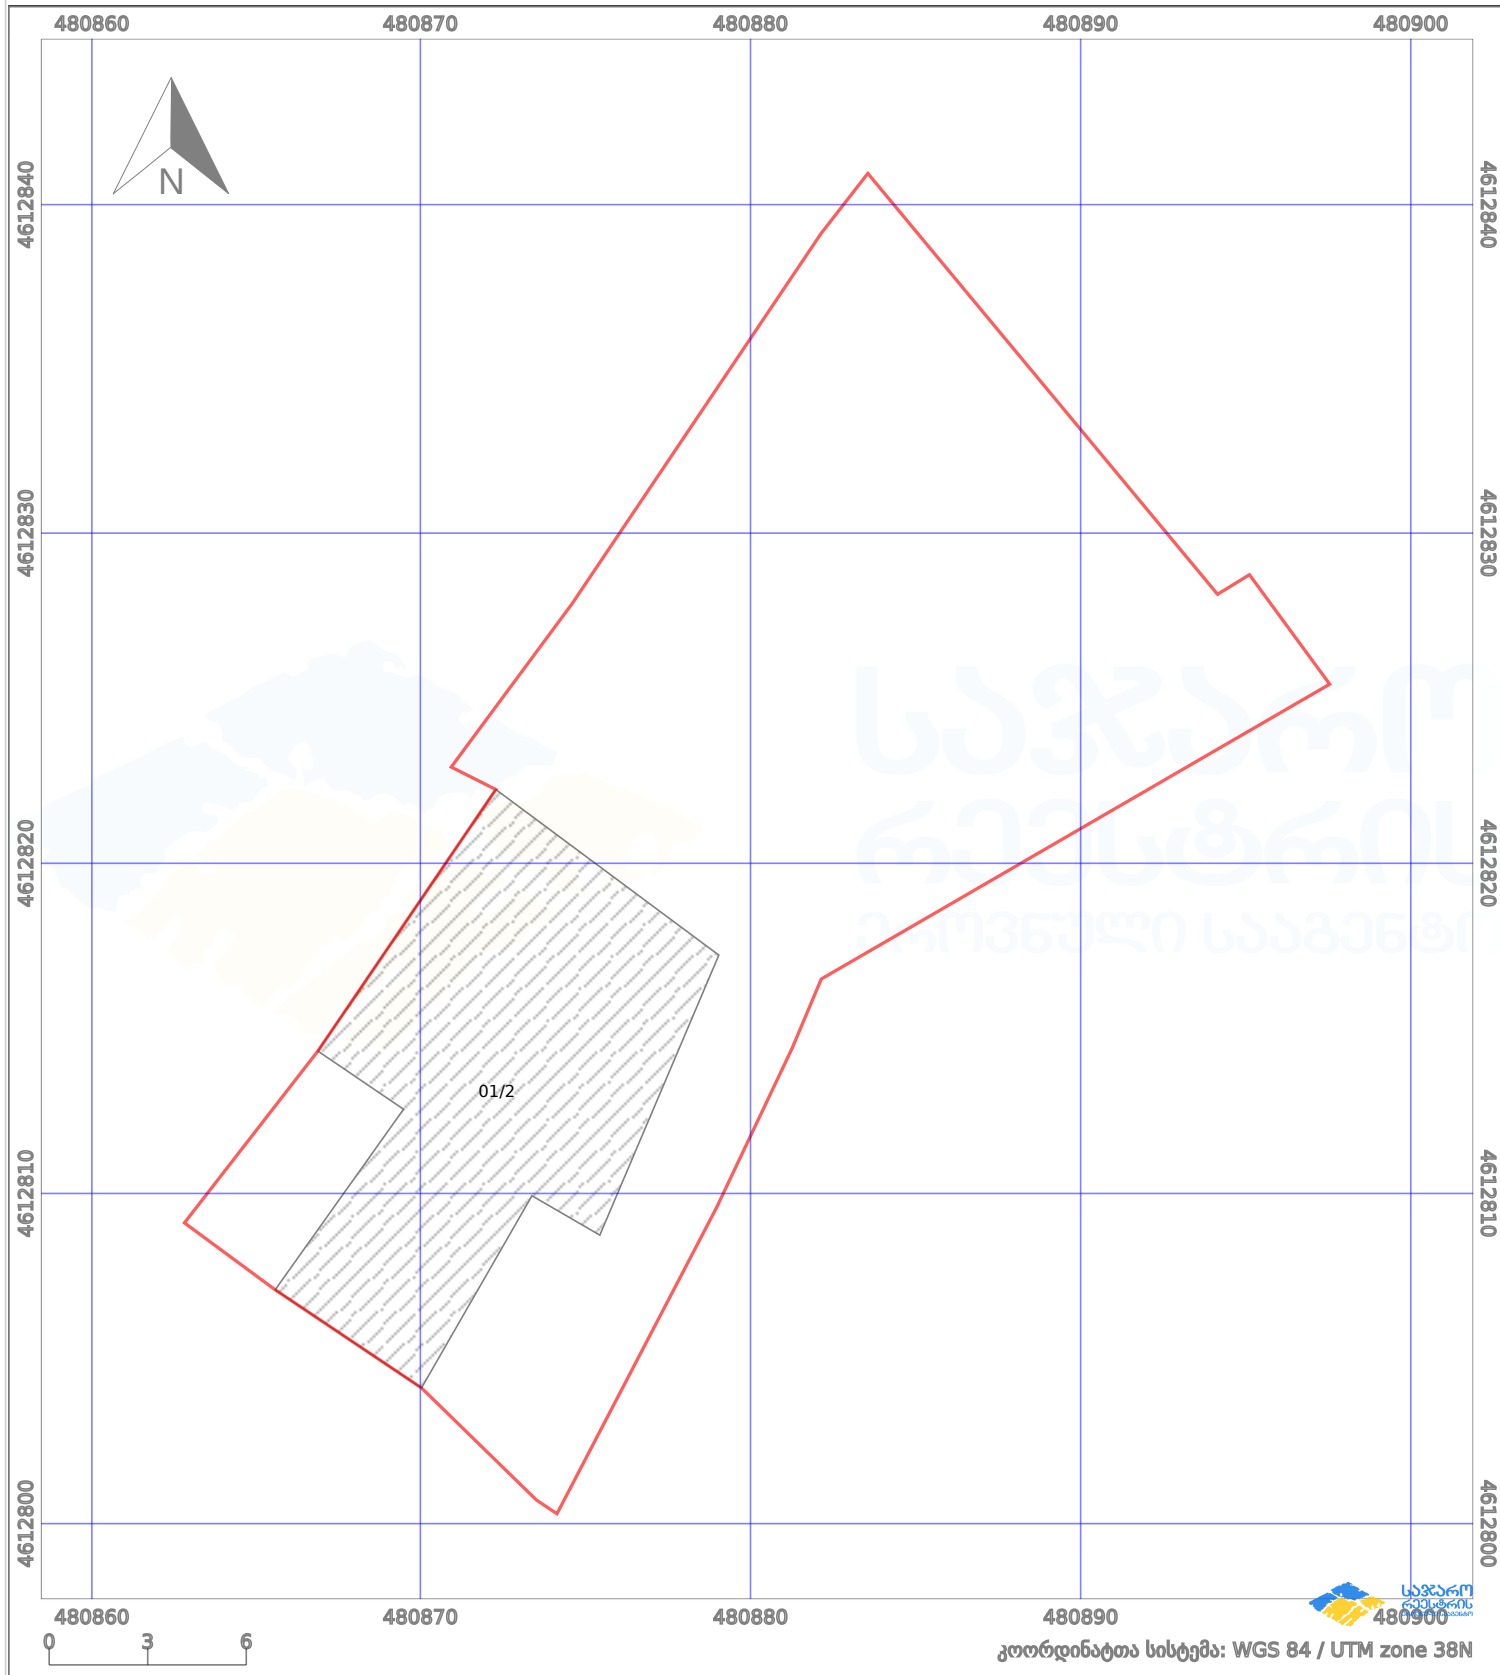

საკადასტრო გეგმა

საჯარო რეგისტრის ეროვნული სააგენტო

საკადასტრო კოდი: **01.81.02.376.028**

ნაკვეთის დანიშნულება:

სასოფლო-სამეურნეო(საკარმიდამო)

განცხადების ნომერი: **892024187786**

ფართობი:

534 კვ.მ (WGS 84 / UTM zone 38N)

მომზადების თარიღი: **12/12/2024**

პირობითი აღნიშვნები:

	ნაკვეთის საზღვარი		მშენებარე ნაგებობა		აშენებული ნაგებობა		მინისქვეშა ნაგებობა
	საზღვარი ნაგებობა		ტყის ფონდი		ვალდებულება		ქარსაფარი ბოლი