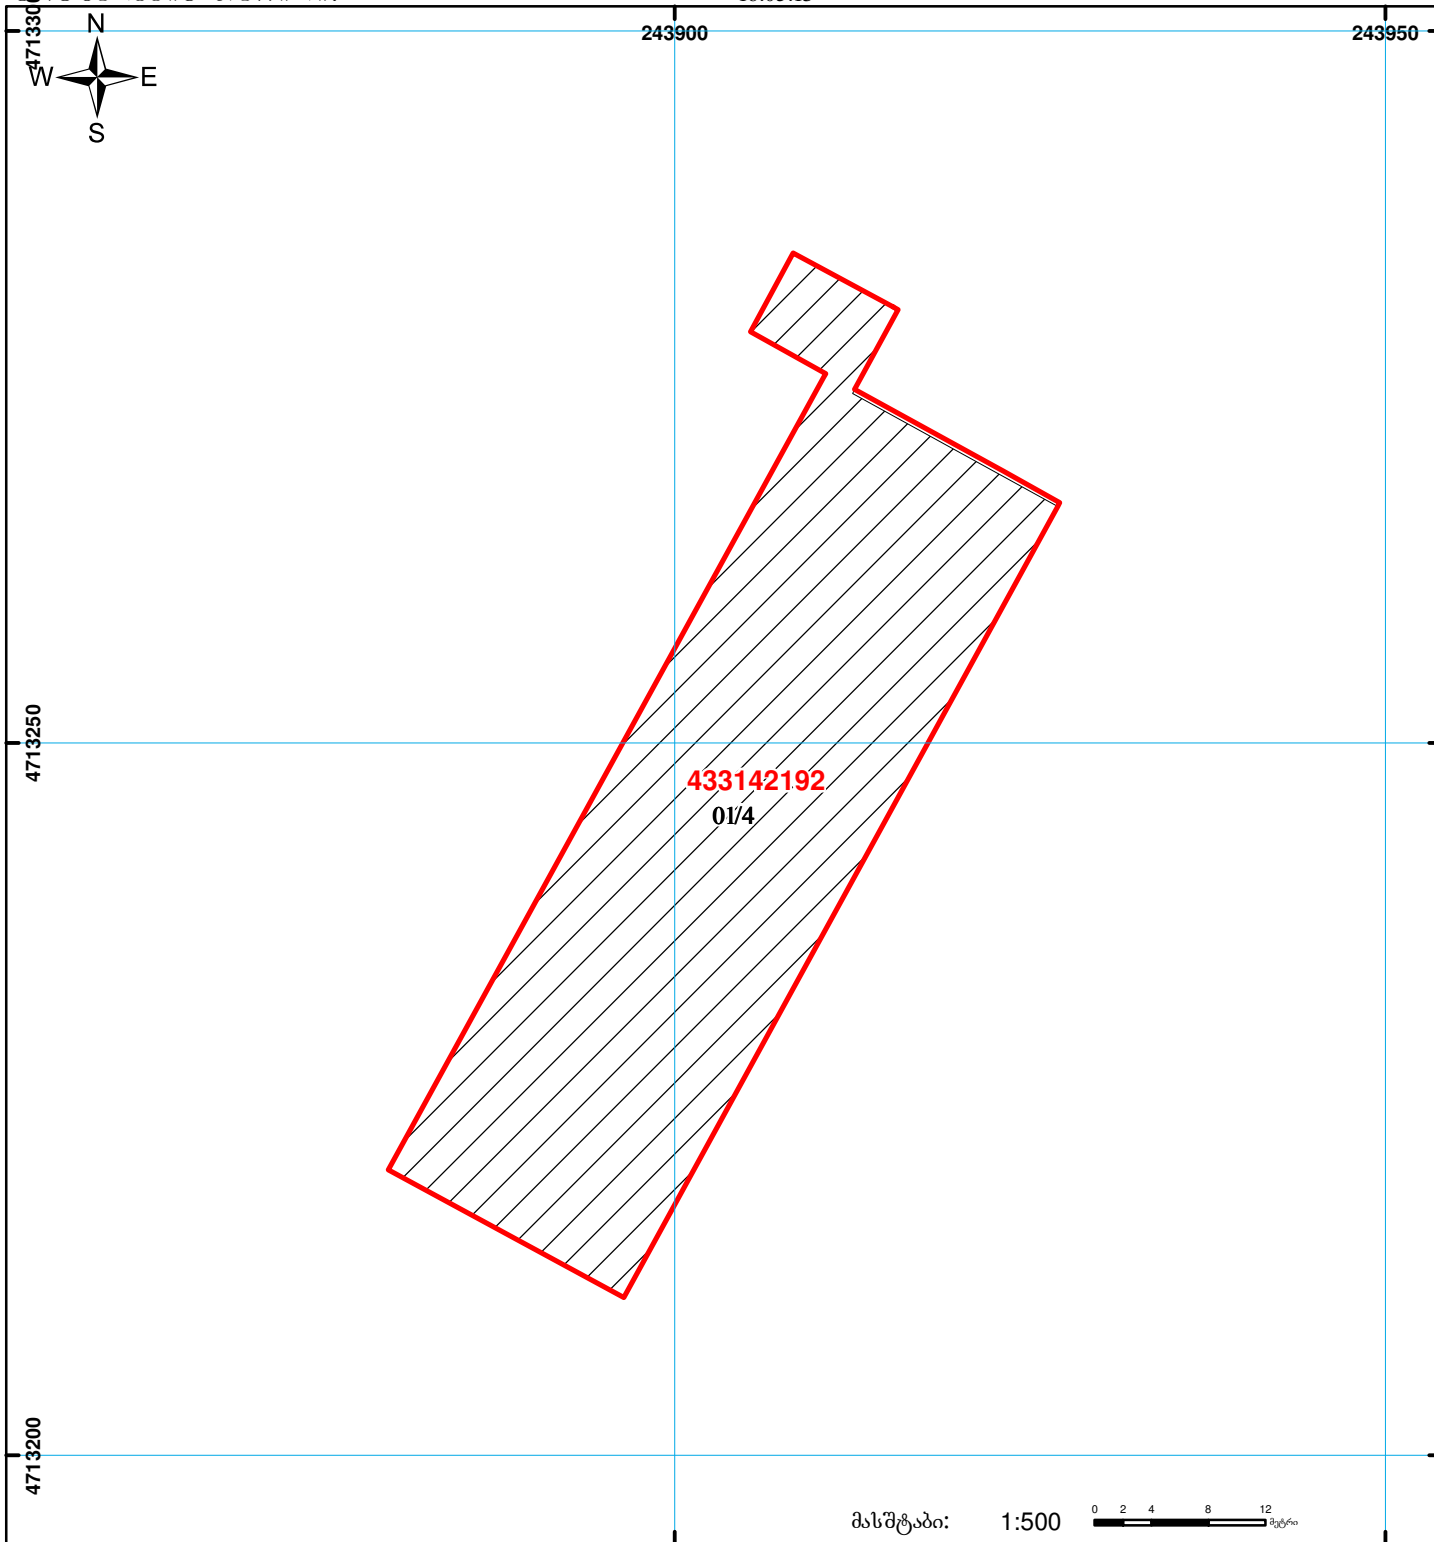

საქართველოს იუსტიციის სამინისტრო
საჯარო რეგისტრის ეროვნული სააგენტო
საკადასტრო გეგმა

მიწის ნაკვეთის საკადასტრო კოდი:
განცხადების რეგისტრაციის ნომერი:
მიწის ნაკვეთის ფართობი:
ღანიშნულება:

43 31 42 192
882013216331
1253 კვ.მ.
არასასოფლო-სამეშენეო

გეგმვალების თარიღი:

16.05.13

	შენიშნა-ნაგებობა, პირობითი ნომერი/სართულიანობა		ვალდებულება		ხაზობრივი ნაგებობა	00 0 UTM (საერთაშორისო) სისტემის კოორდ.
	მიწის ნაკვეთის საკადასტრო საზღვარი		მშენებარე ნაგებობა			