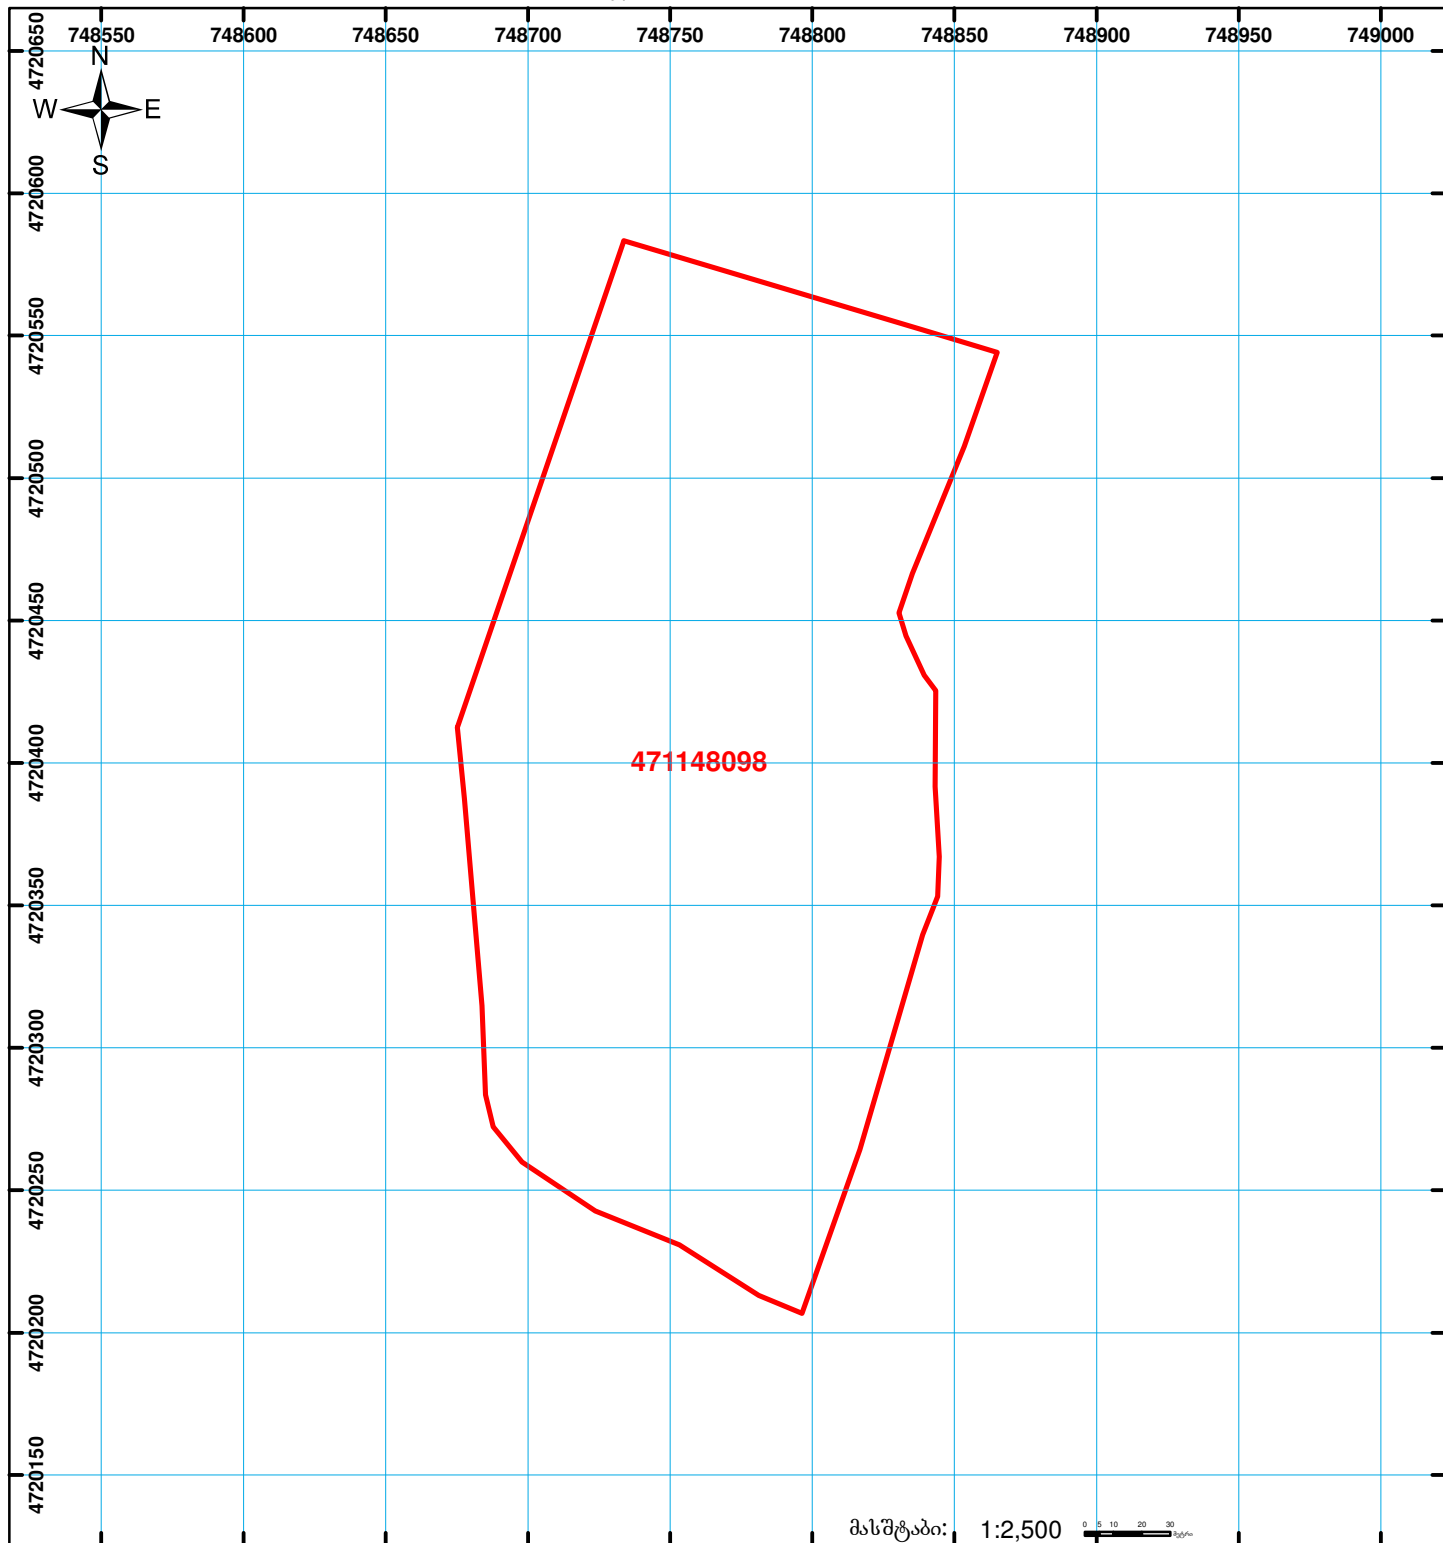

საქართველოს იუსტიციის სამინისტრო  
საჯარო რეგისტრის ეროვნული სააგენტო  
საკადასტრო გეგმა

მიწის ნაკვეთის საკადასტრო კოდი:  
ბანცხაღების რეგისტრაციის ნომერი:  
მიწის ნაკვეთის ფართობი:  
ღანიშნულება  
კატეგორია:  
მომზადების თარიღი:

47 11 48 098

882011351876

48765 კვ.მ.

სასოფლო-სამეურნეო

22.07.11

	შენიშვნა-ნაგებობა, პირობითი ნომერი/სართულიანობა		კალდებულება		საზობრივი ნაგებობა		0.00
	მიწის ნაკვეთის საკადასტრო საზღვარი		შუენებარე ნაგებობა				00'0 (საერო-ჰორიზონალური) სისტემის კოორდ.