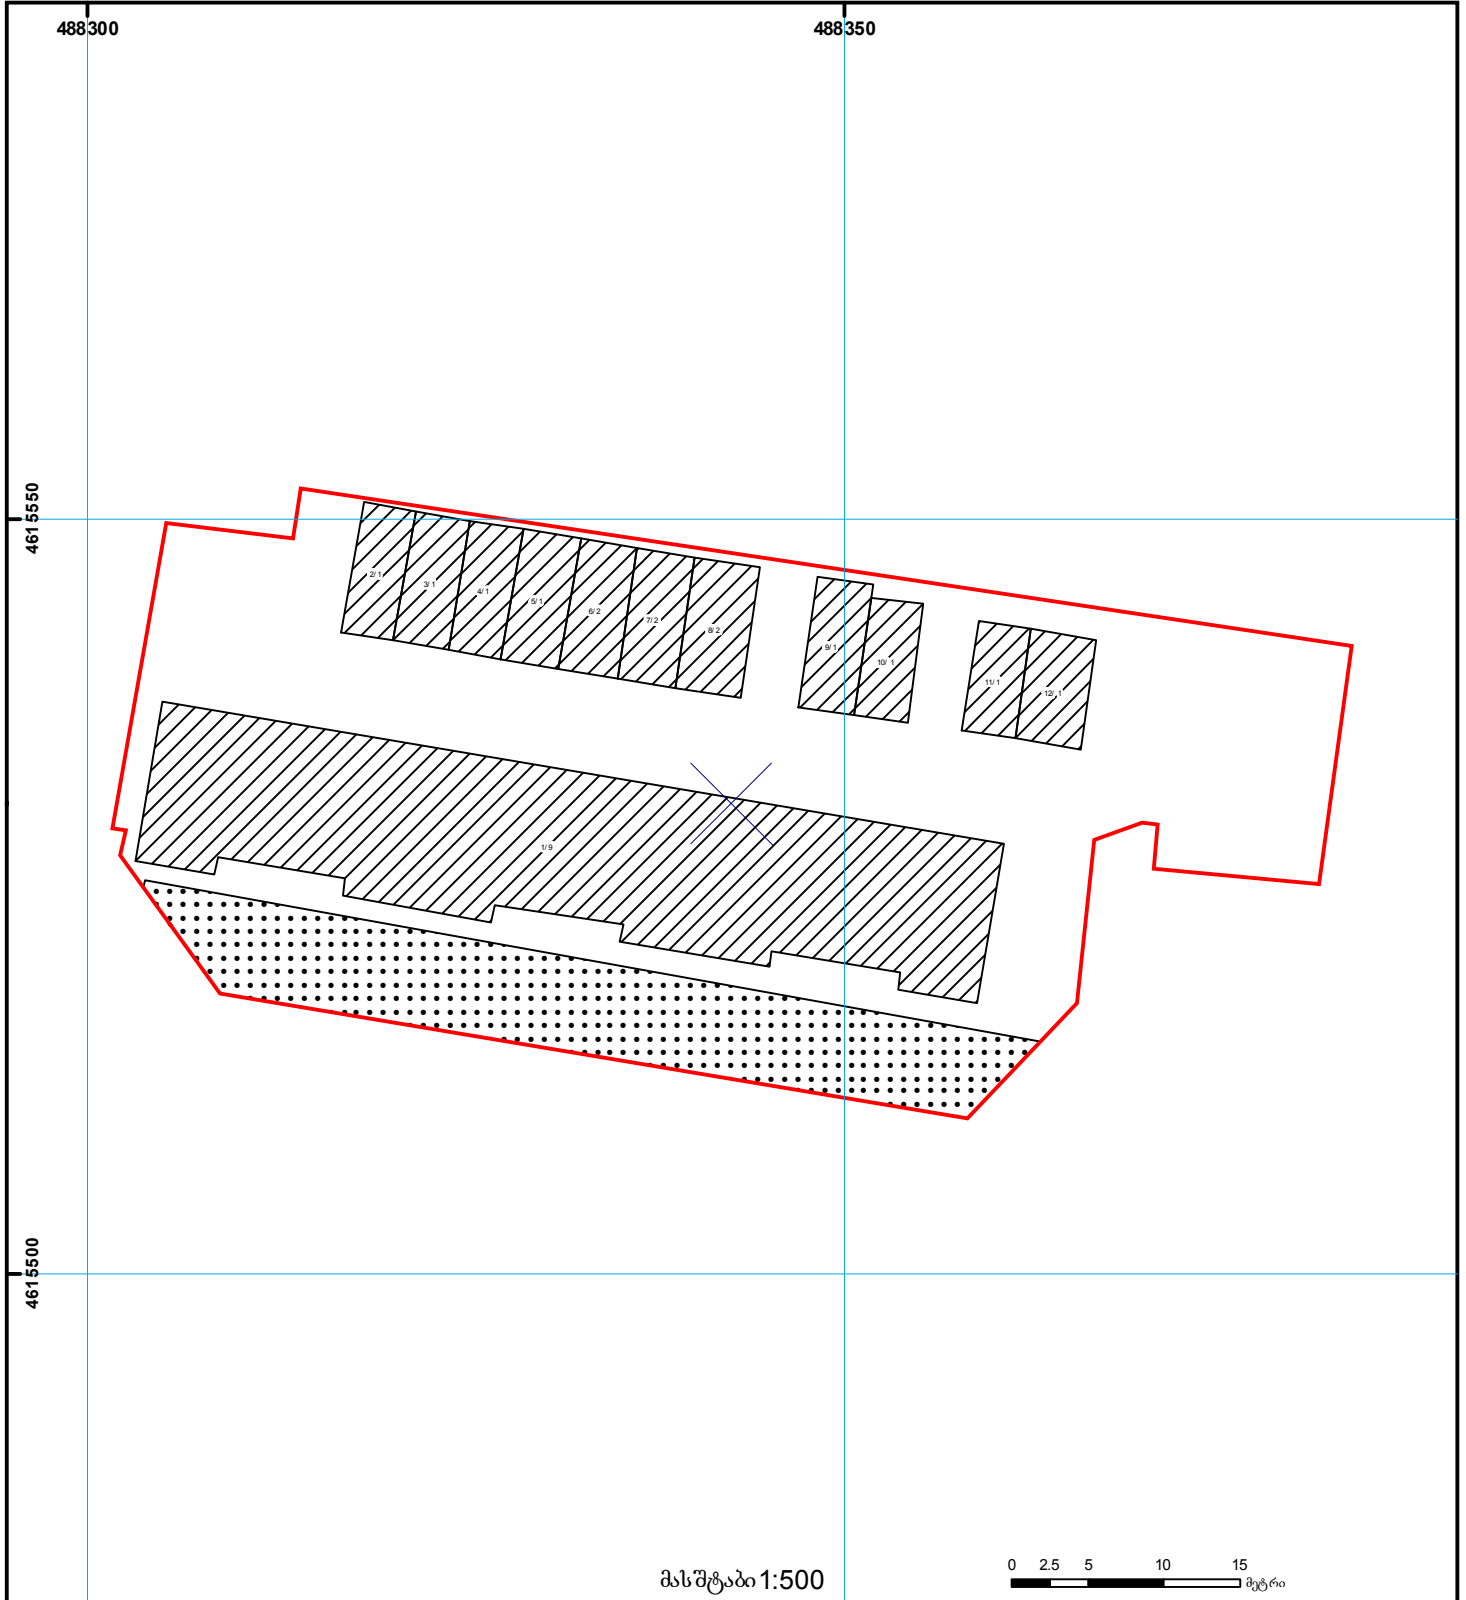

საქართველოს იუსტიციის სამინისტრო
საჯარო რეგისტრის ეროვნული სააგენტო

საკადასტრო გეგმა

საჯარო რეგისტრის
ეროვნული სააგენტო

მიწის ნაკვეთის საკადასტრო კოდი: 01.17.10.007.025
განცხადების რეგისტრაციის ნომერი 882009401571
მიწის ნაკვეთის ფართობი: 2341 კვ.მ.
ღანიშნულება: არასასოფლო-სამეურნეო
მომზადების თარიღი 16.12.09

	შენობა-ნაგებობა, პირობითი ნომერი/სართულიანობა		ვალდებულება		ხაზობრივი ნაგებობა	0.00 0.00 0.00 UTM (საერთაშორისო) სისტემის კოორდ.
	მიწის ნაკვეთის საკადასტრო საზღვარი		მშენებარე ნაგებობა		მიწის ქვეშა ნაგებობა	