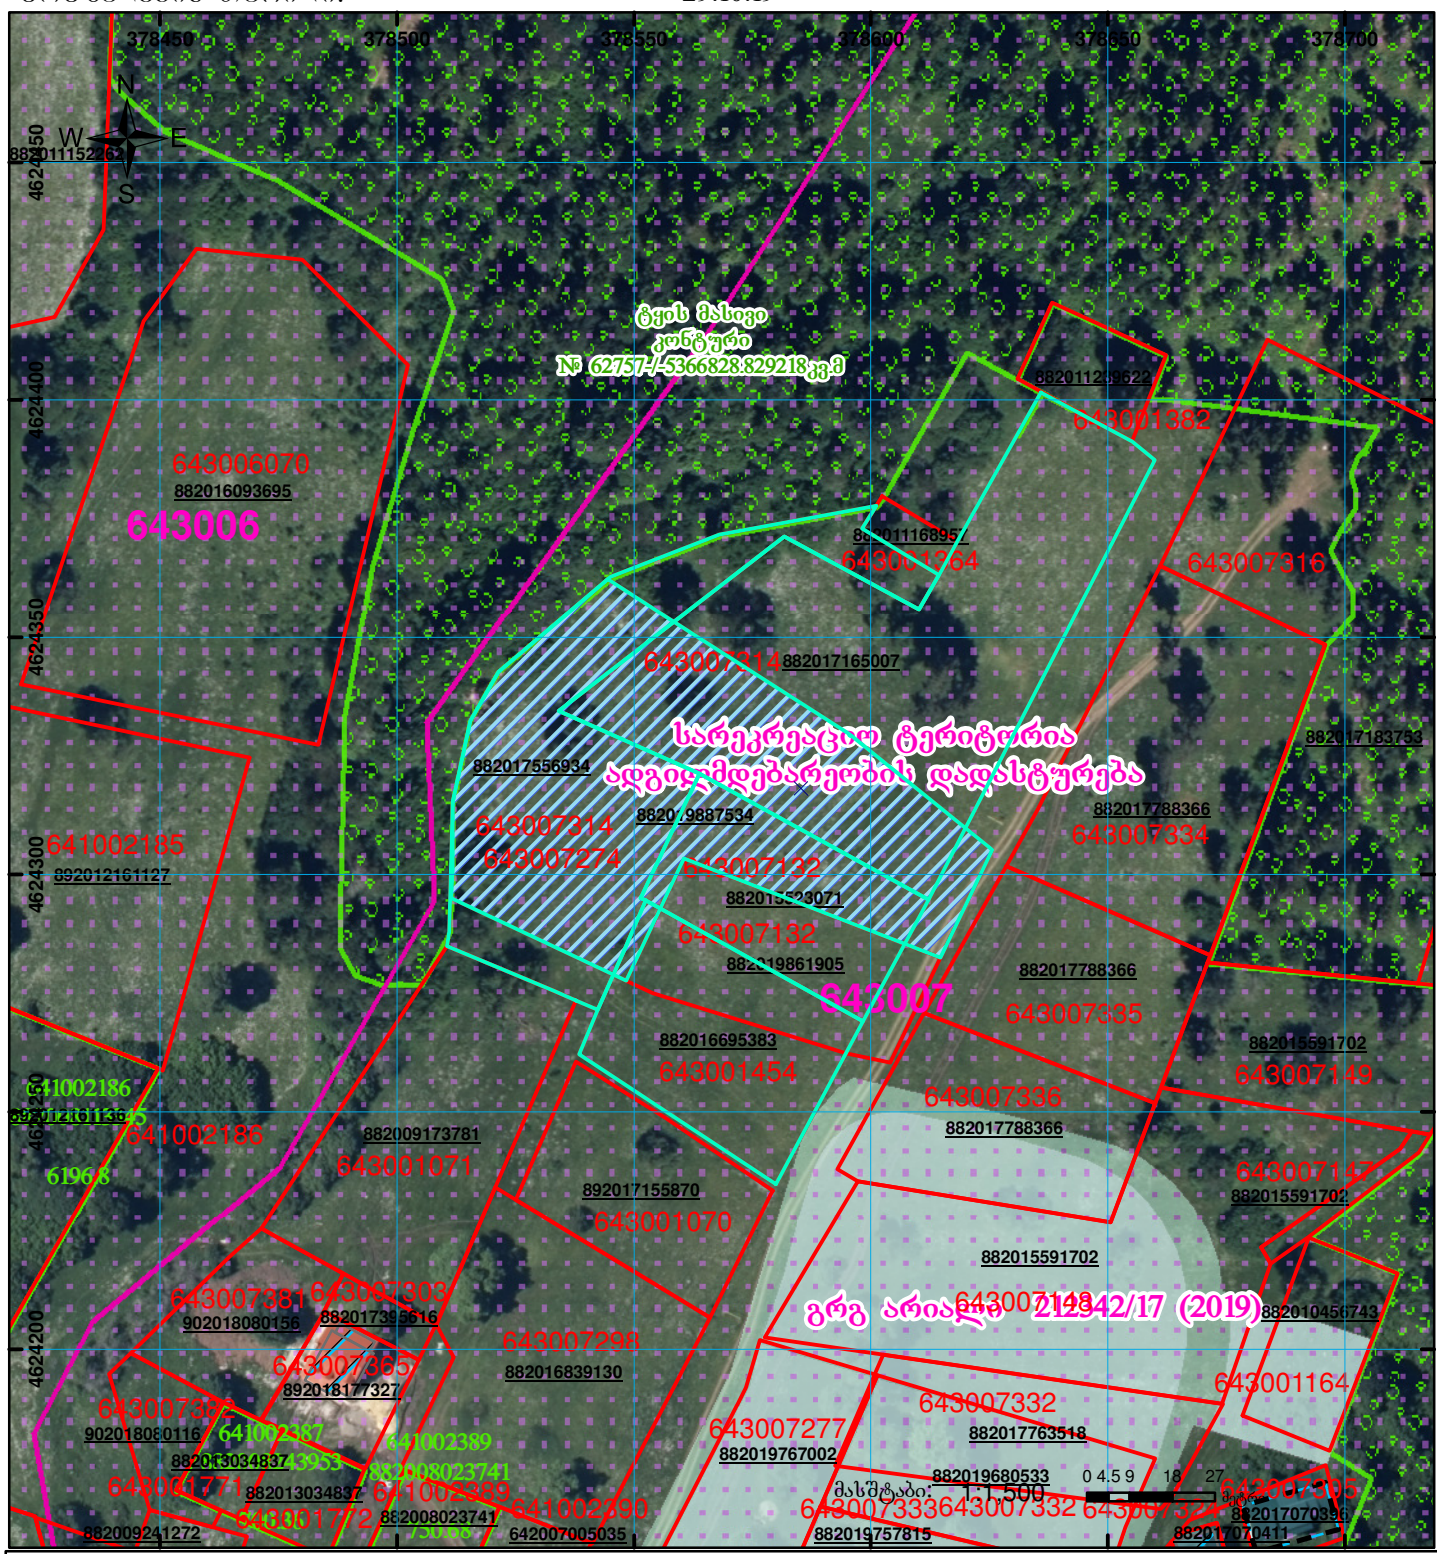

**ცვლილება მონიშნულია, არ იცვლება 1/3 ზე მეტად
ცილდება რეგისტრირებულ საზღვარს, იცვლება ფართობი
ზედდება რეგისტრირებულ ნაკვეთზე 643007132 ზე.(ცვლილებაა შემოტანილი)
643001454 ზე,სარეკრეაციო ტერიტორია**

მიწის ნაკვეთის საკადასტრო საზღვარი: წარმოებში მყოფ მონაცემზე 882017556934 ზე.
ბანცხალების რეგისტრაციის ნომერი: 882019887534
მიწის ნაკვეთის ფართობი: 5456 კვ.მ.
დანიშნულება:
კატეგორია:
მოგზალების თარიღი: 29.10.19

	შენიშნულია, პირობითი ნომერი/სართულიანობა		ვალდებულება		საზღვრო ნაკვეთი	 0 0 0 (საერთაშორისო) სისტემის კოორდ.
	მიწის ნაკვეთის საკადასტრო საზღვარი		მშენებარე ნაკვეთი			