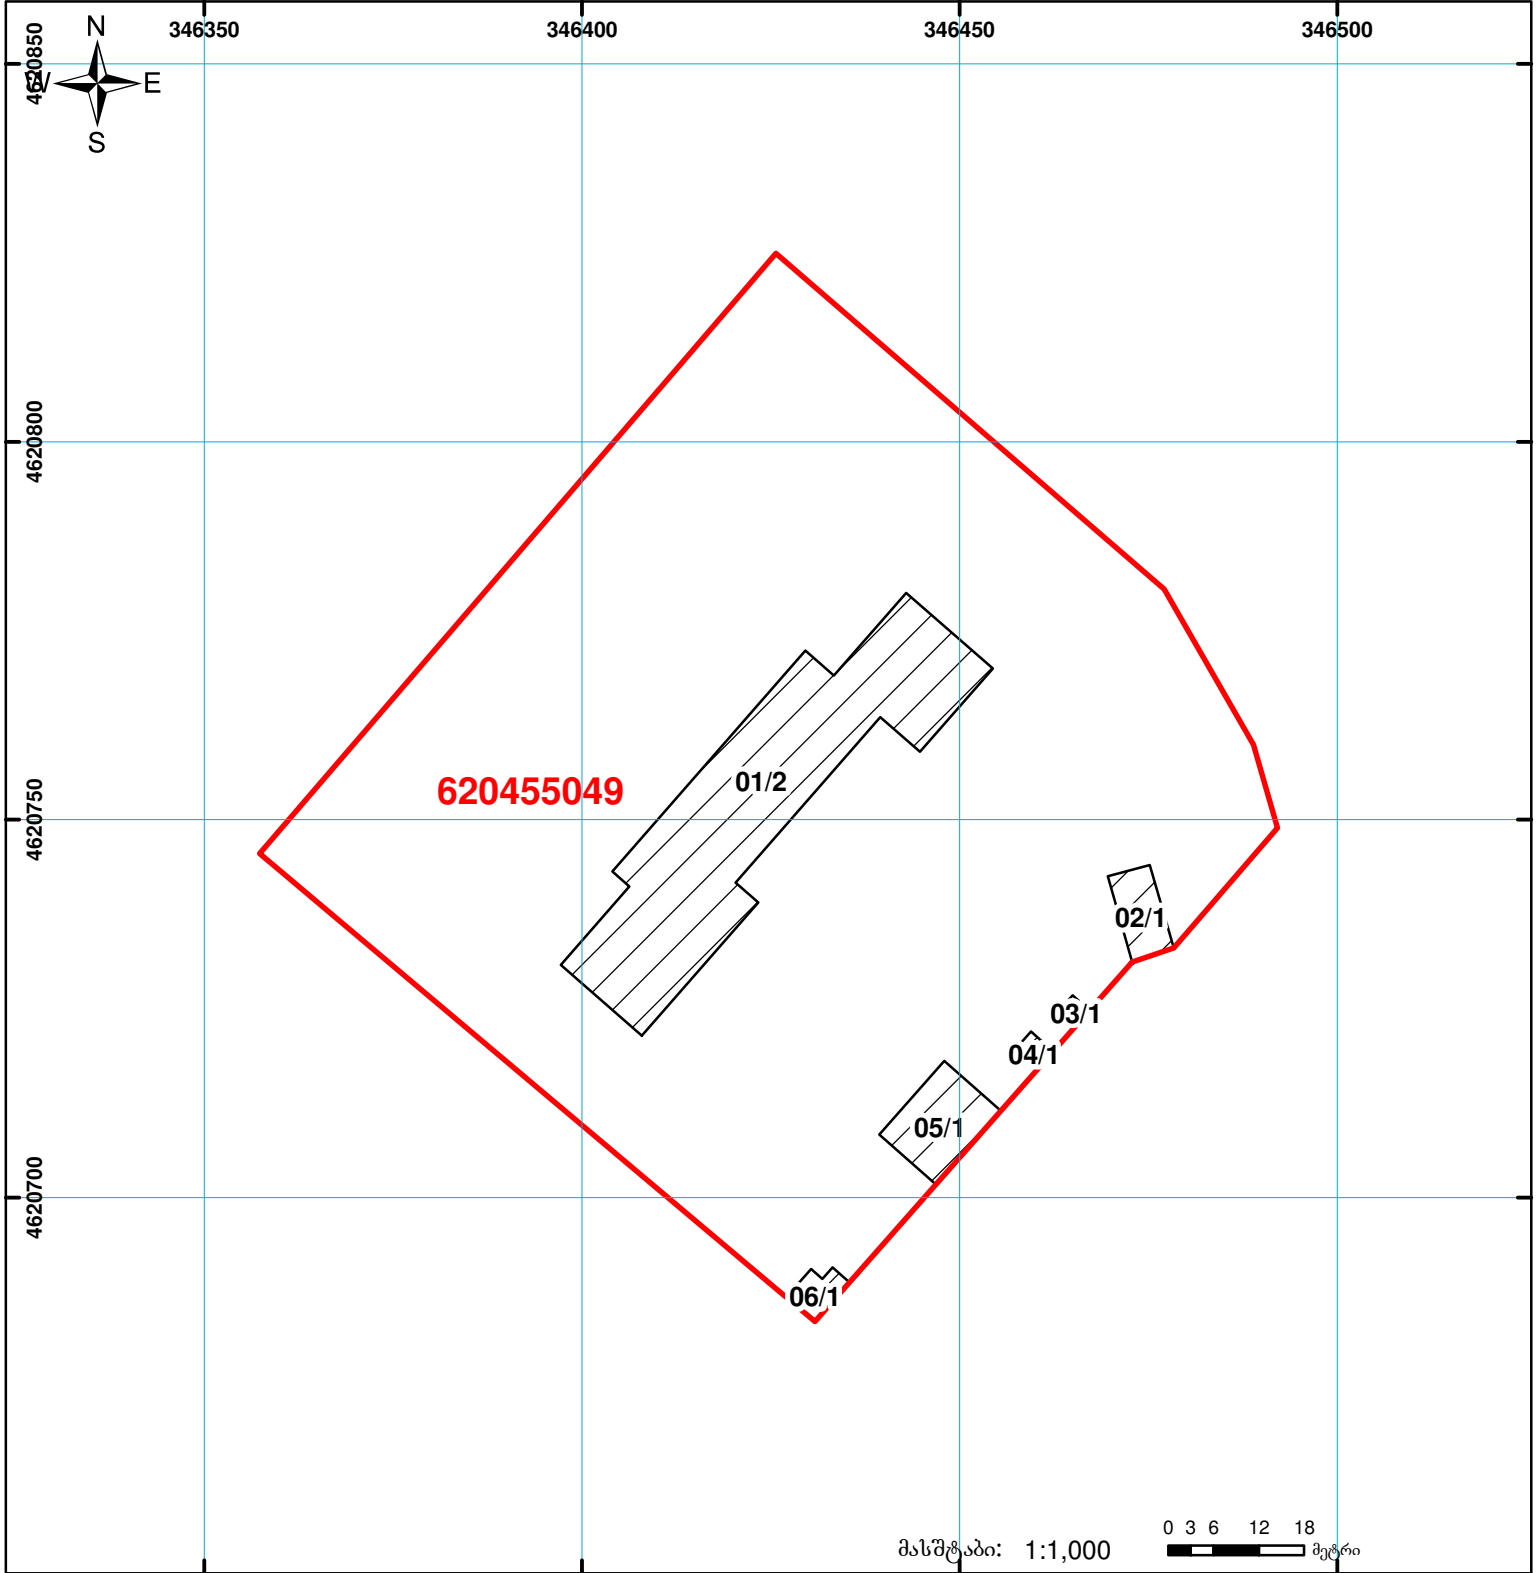

საქართველოს იუსტიციის სამინისტრო
საჯარო რეგისტრის ეროვნული სააგენტო
საკადასტრო ბეჭედი

მიწის ნაკვეთის საკადასტრო კოდი: 62 04 55 049
 ბანცხალების რეგისტრაციის ნომერი: 882011324725
 მიწის ნაკვეთის ფართობი: 9990 კვ.მ.
 დანიშნულება: არასასოფლო-სამეურნეო
 კატეგორია:
 მომზადების თარიღი: 08.07.11

	მიწის ნაკვეთის საკადასტრო საზღვარი		შენობა-ნაგებობა, პირობითი ნომერი/სართულიანობა		ვაღდებულება		საზოობრივი ნაგებობა		მშენებარე ნაგებობა		0 00 00'0 0.00 UTM (საერთაშორისო) სისტემის კოორდ.
--	------------------------------------	--	---	--	-------------	--	---------------------	--	--------------------	--	--