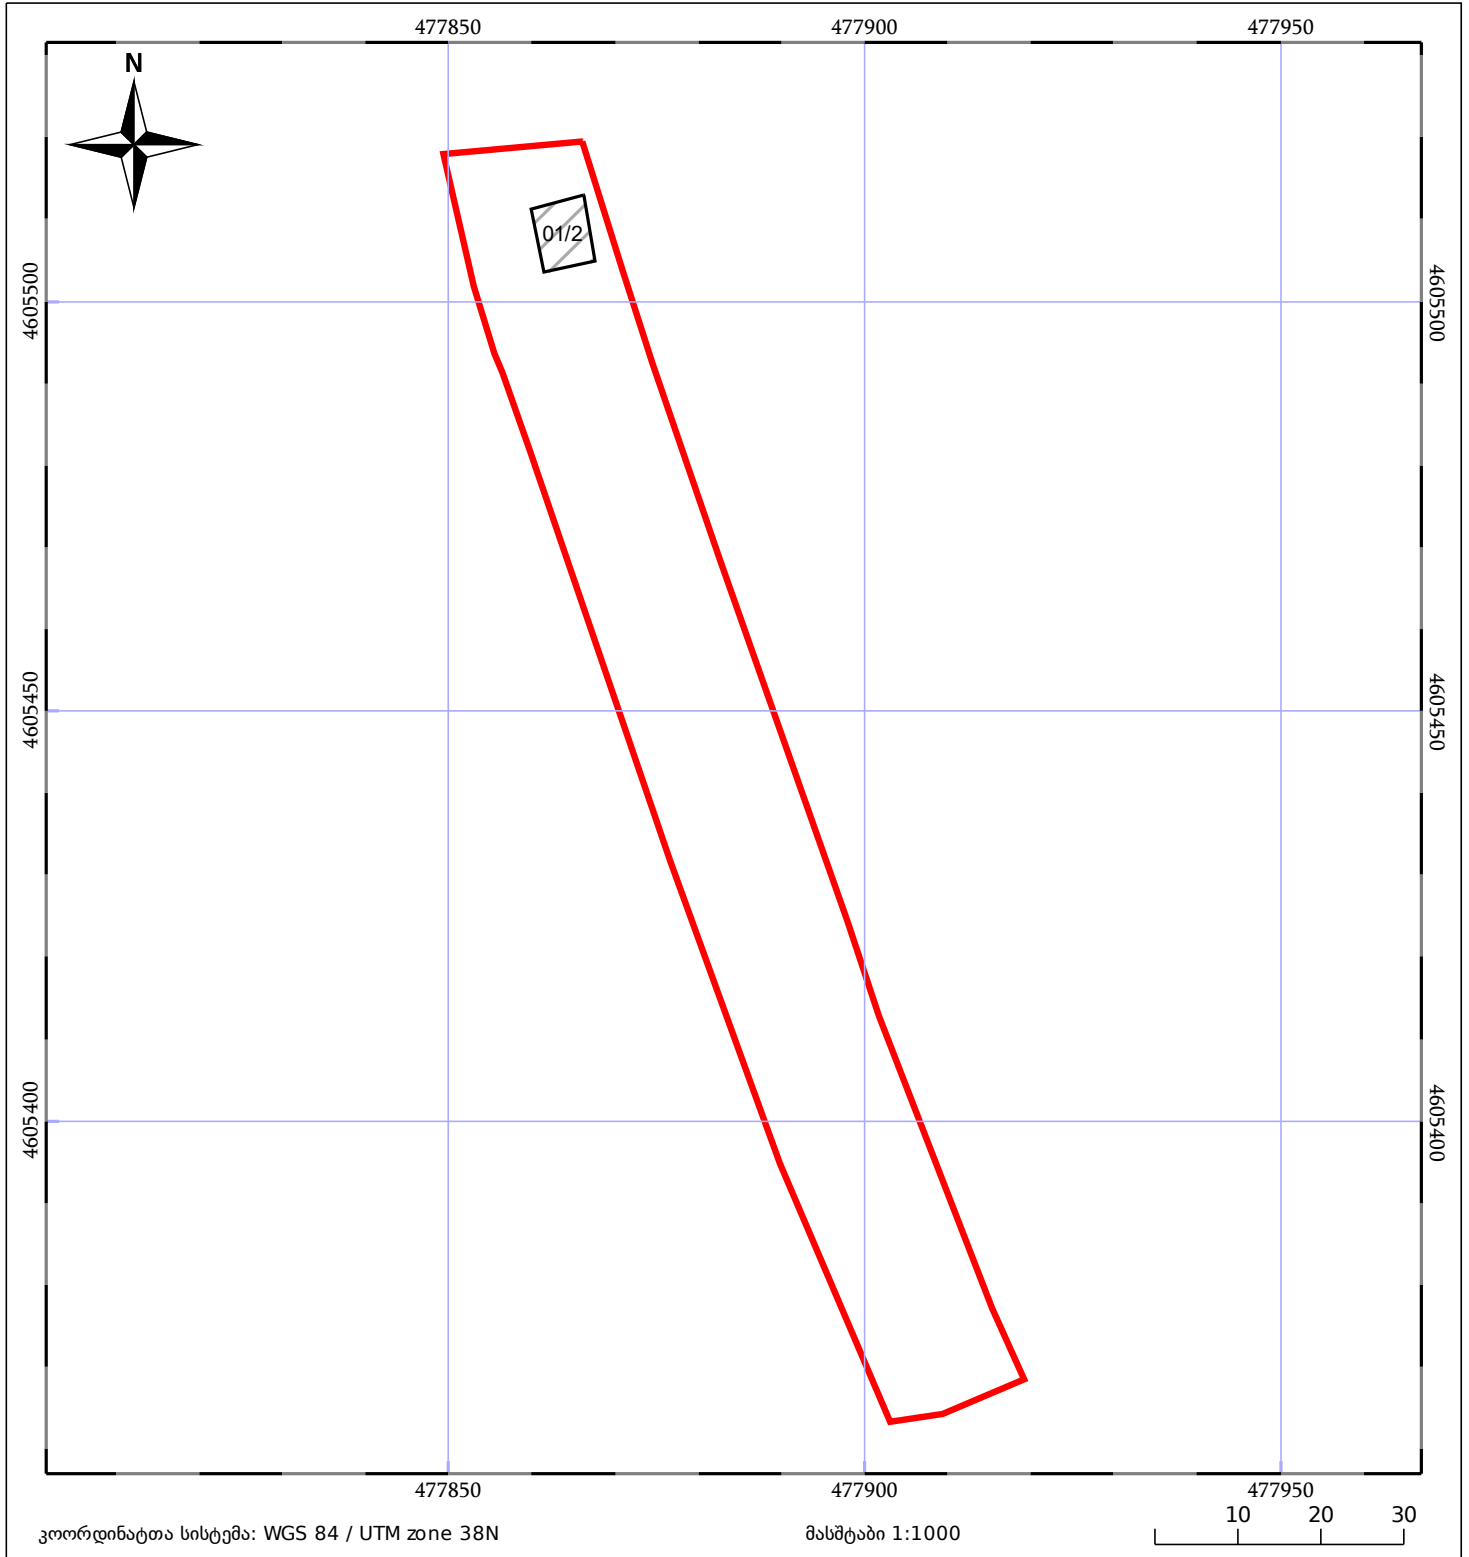

# საკადასტრო გეგმა

საჯარო რეესტრის ეროვნული  
სააგენტო

საკადასტრო კოდი: **84.05.35.016.010**

ნაკვეთის დანიშნულება:

სასოფლო-სამეურნეო(საკარმიდამო)

განცხადების ნომერი: **882022197790**

ფართობი:

**2825 კვ.მ (WGS 84 / UTM zone 38N)**

მომზადების თარიღი: **25/11/2022**

05/25 მშენებარე ნაგებობა	ნაკვეთის საკადასტრო საზღვარი	05/25 შენობა/ნაგებობა
საზღვრული ნაგებობა	ტყის ფონდი	ვალდებულება