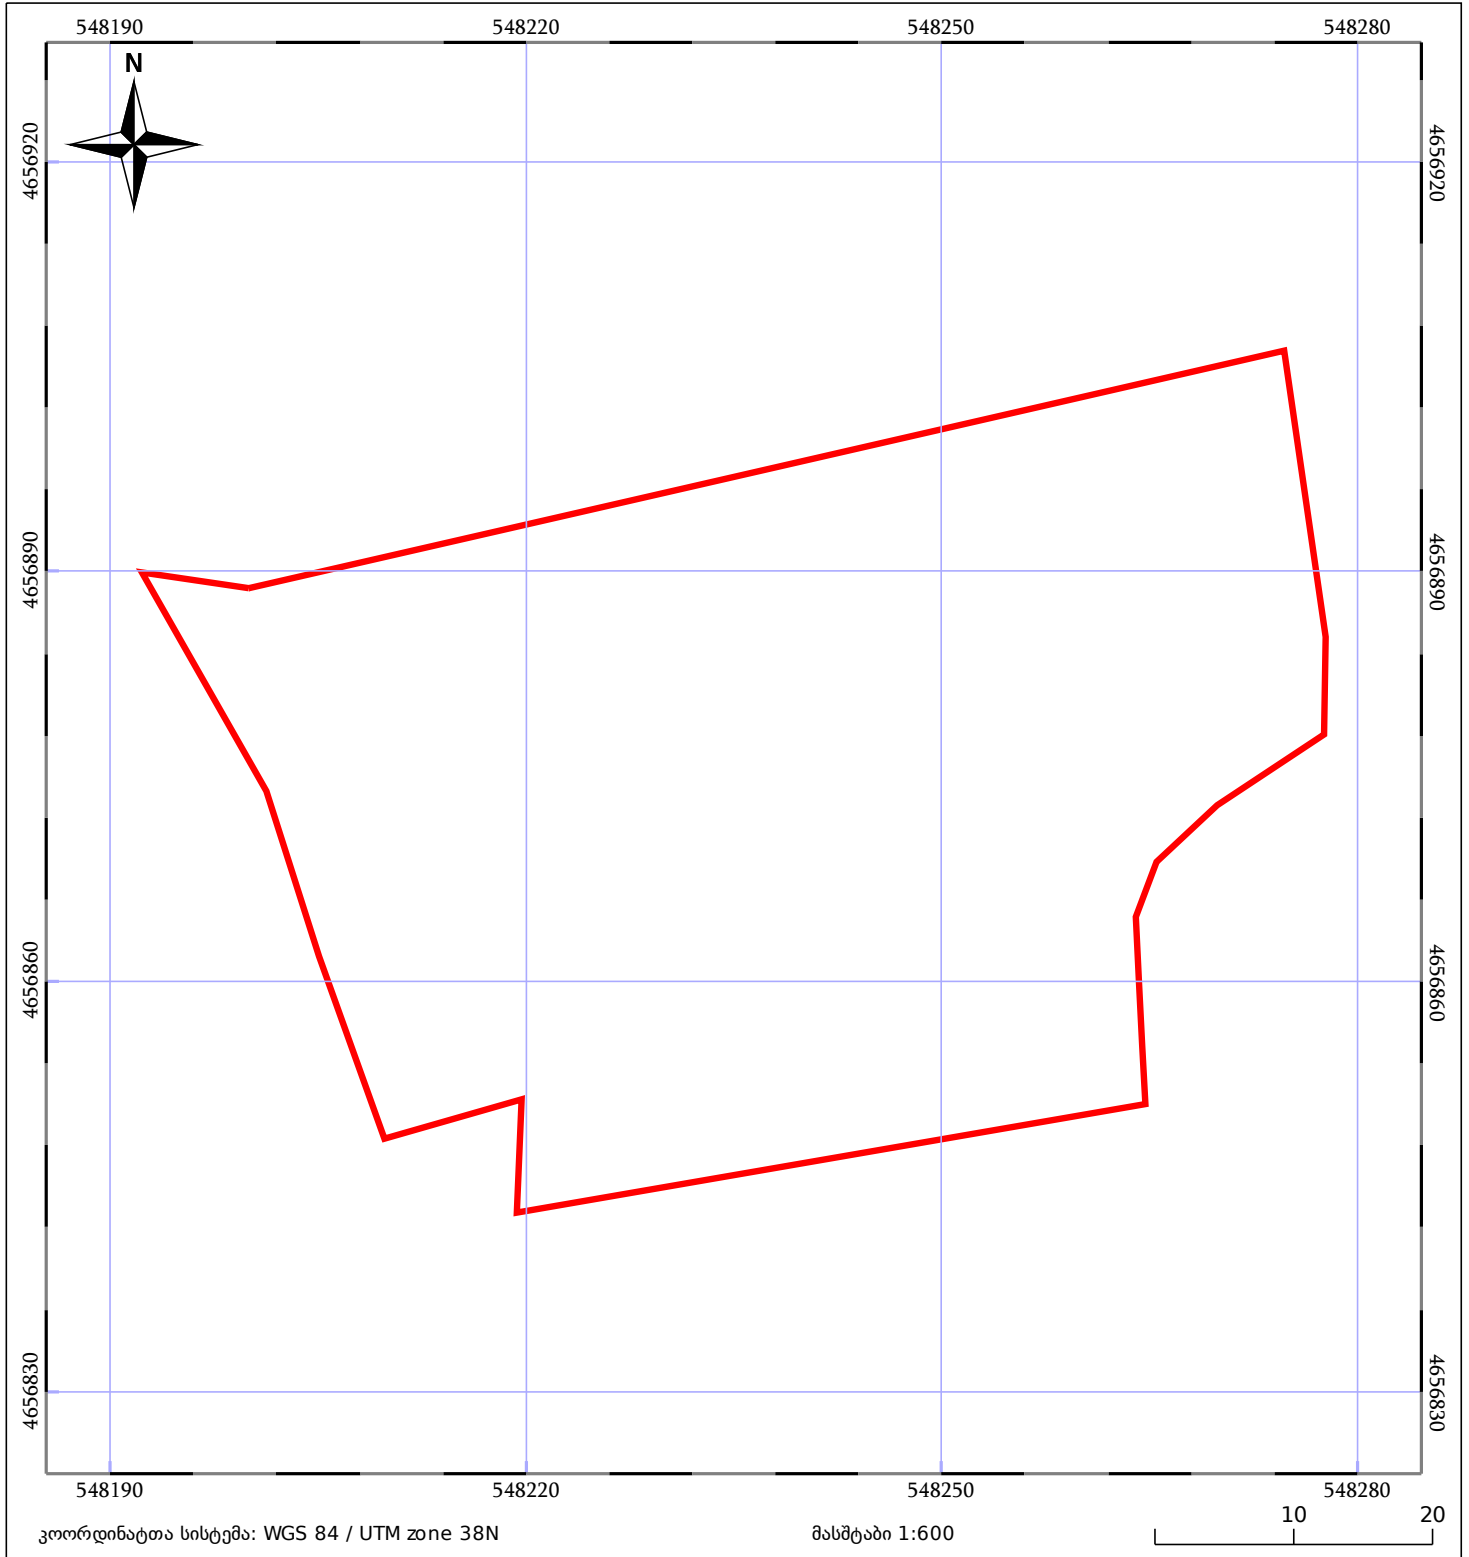

საკადასტრო გეგმა

საჯარო რეესტრის ეროვნული
სააგენტო

საკადასტრო კოდი: **53.14.32.130**

ნაკვეთის დანიშნულება: **სასოფლო-სამეურნეო(მრავალწლიანი ნარგავები)**

განცხადების ნომერი: **892018896376**

ფართობი: **3432 კვ.მ (WGS 84 / UTM zone 38N)**

მომზადების თარიღი: **11/03/2019**

05/25 მშენებარე ნაგებობა	05/25 მენობა/ნაგებობა	ტყის ფონდი
ნაკვეთის საკადასტრო საზღვარი	სამობრივი ნაგებობა	ვალდებულება