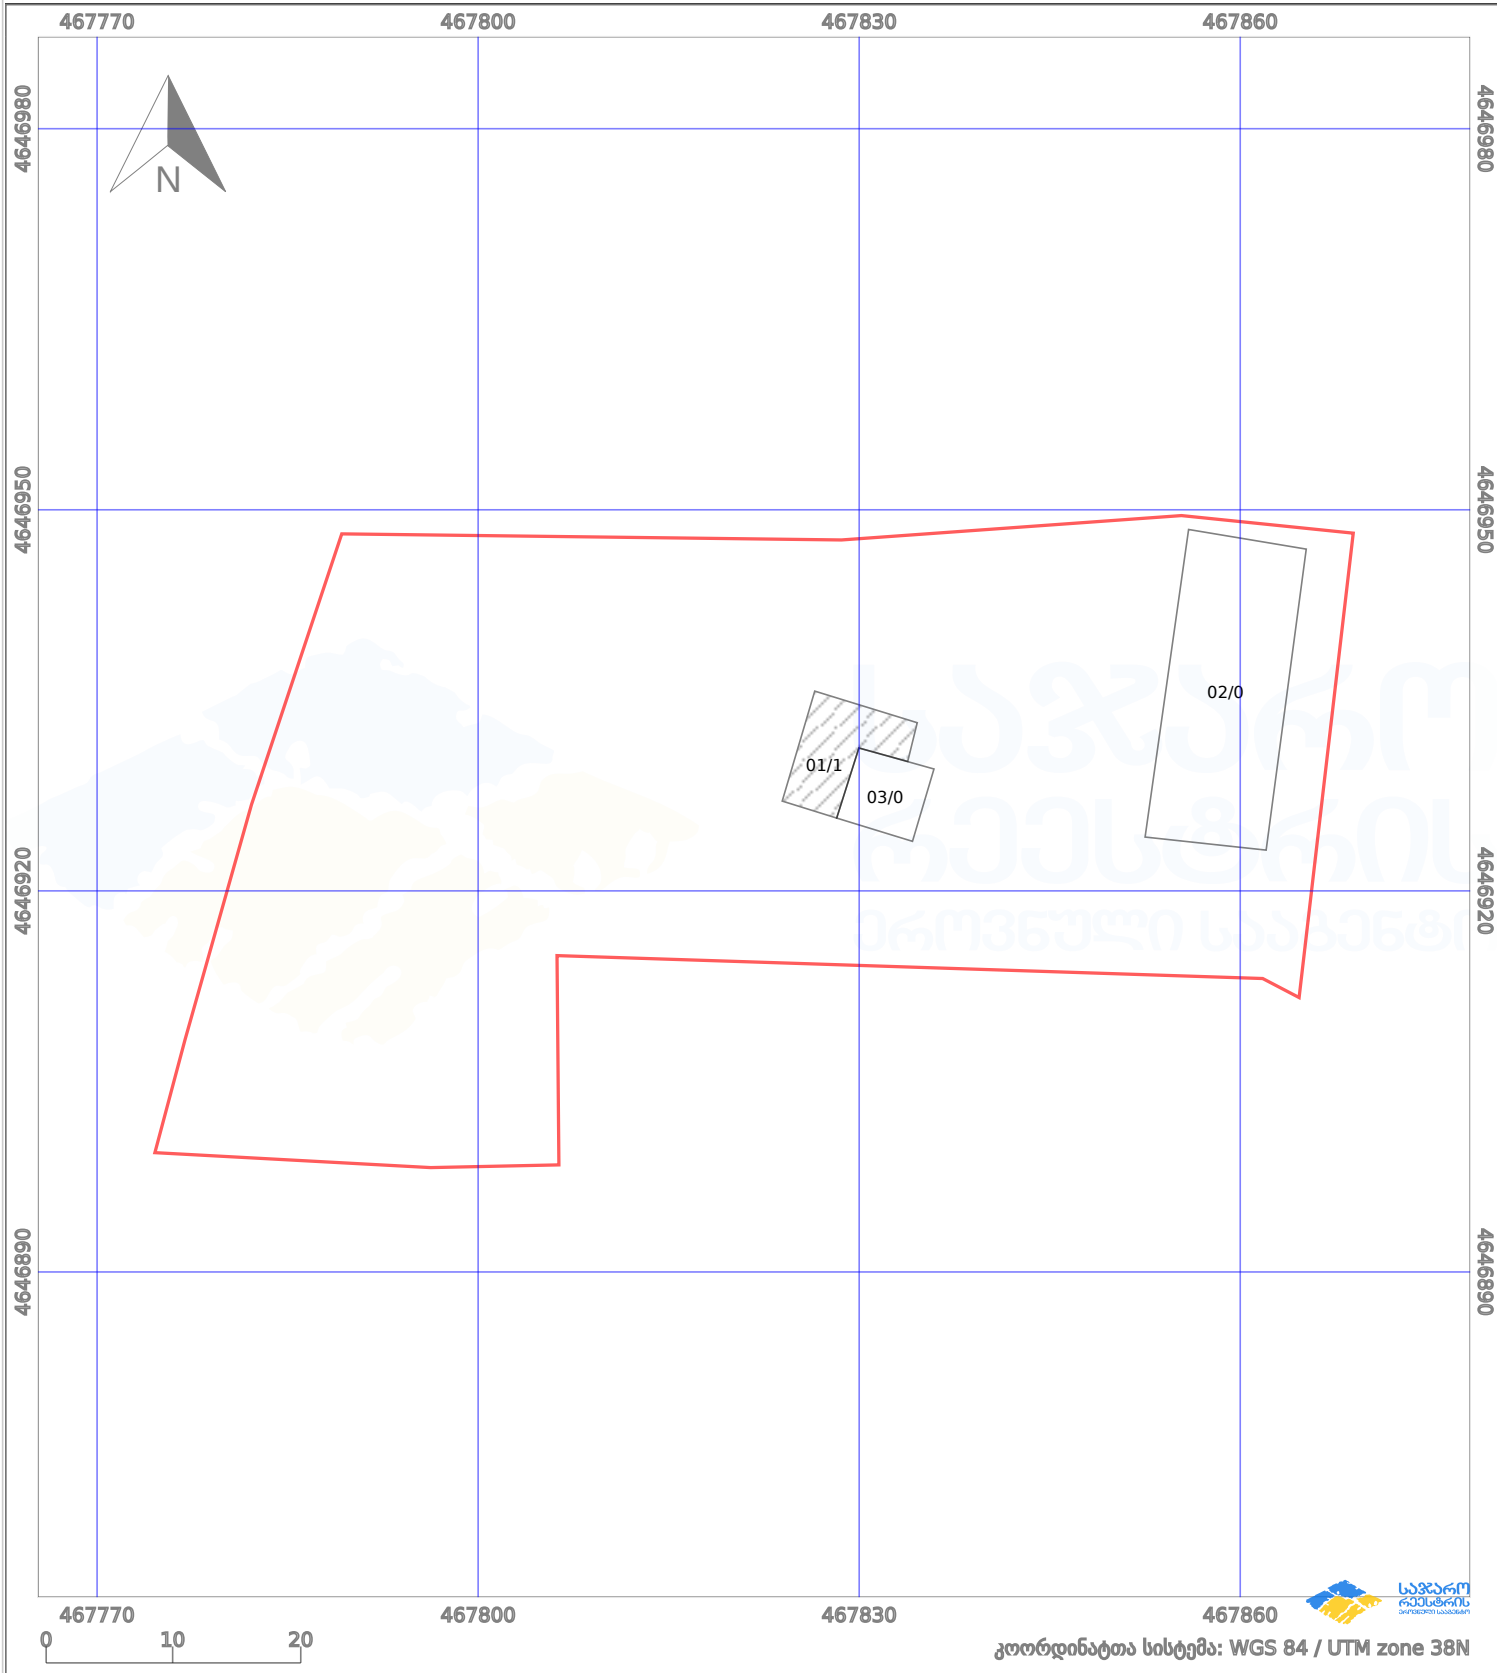

საკადასტრო გეგმა

საჯარო რეესტრის ეროვნული სააგენტო

საკადასტრო კოდი:

72.23.07.082

ნაკვეთის დანიშნულება:

სასოფლო-სამეურნეო(საკარმიდამო)

განცხადების ნომერი:

882025424157

ფართობი:

3314 კვ.მ (WGS 84 / UTM zone 38N)

მომზადების თარიღი:

11/09/2025

პირობითი აღნიშვნები:

	ნაკვეთის საზღვარი		მშენებარე ნაგებობა		02/4	ამენებული ნაგებობა		მინისქვეშა ნაგებობა
	საზღვარი ნაგებობა		ტყის ფონდი			ვალდებულება		ქარსაფარი ბოლი