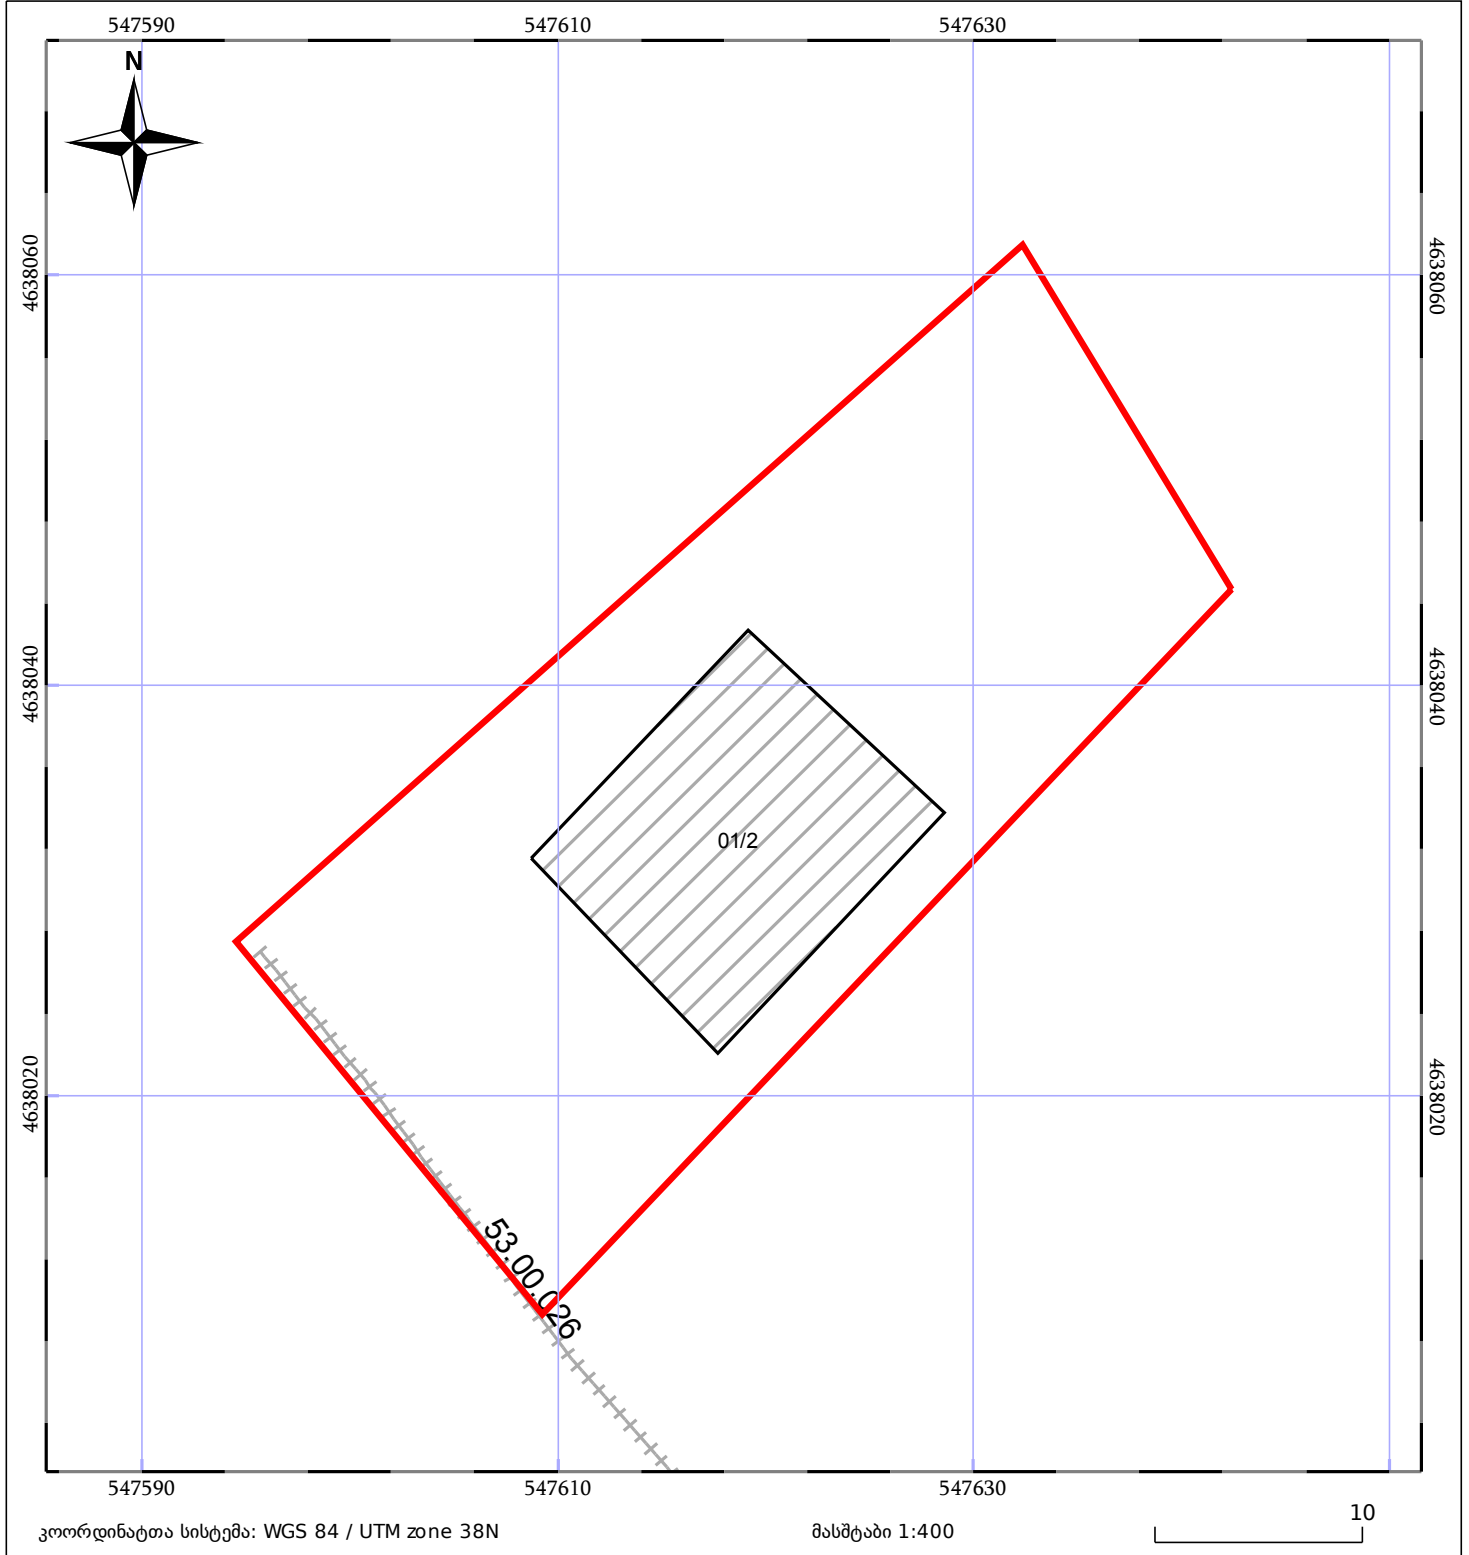

საკადასტრო გეგმა

საჯარო რეესტრის ეროვნული
სააგენტო

საკადასტრო კოდი: **53.03.40.414**

ნაკვეთის დანიშნულება:

სასოფლო-სამეურნეო(საკარმიდამო)

განცხადების ნომერი: **882020123477**

ფართობი:

1052 კვ.მ (WGS 84 / UTM zone 38N)

მომზადების თარიღი: **06/05/2020**

05/25	მშენებარე ნაგებობა	05/25	შენობა/ნაგებობა		ტყის ფონდი
	ნაკვეთის საკადასტრო საზღვარი		სამორივი ნაგებობა		ვალდებულება