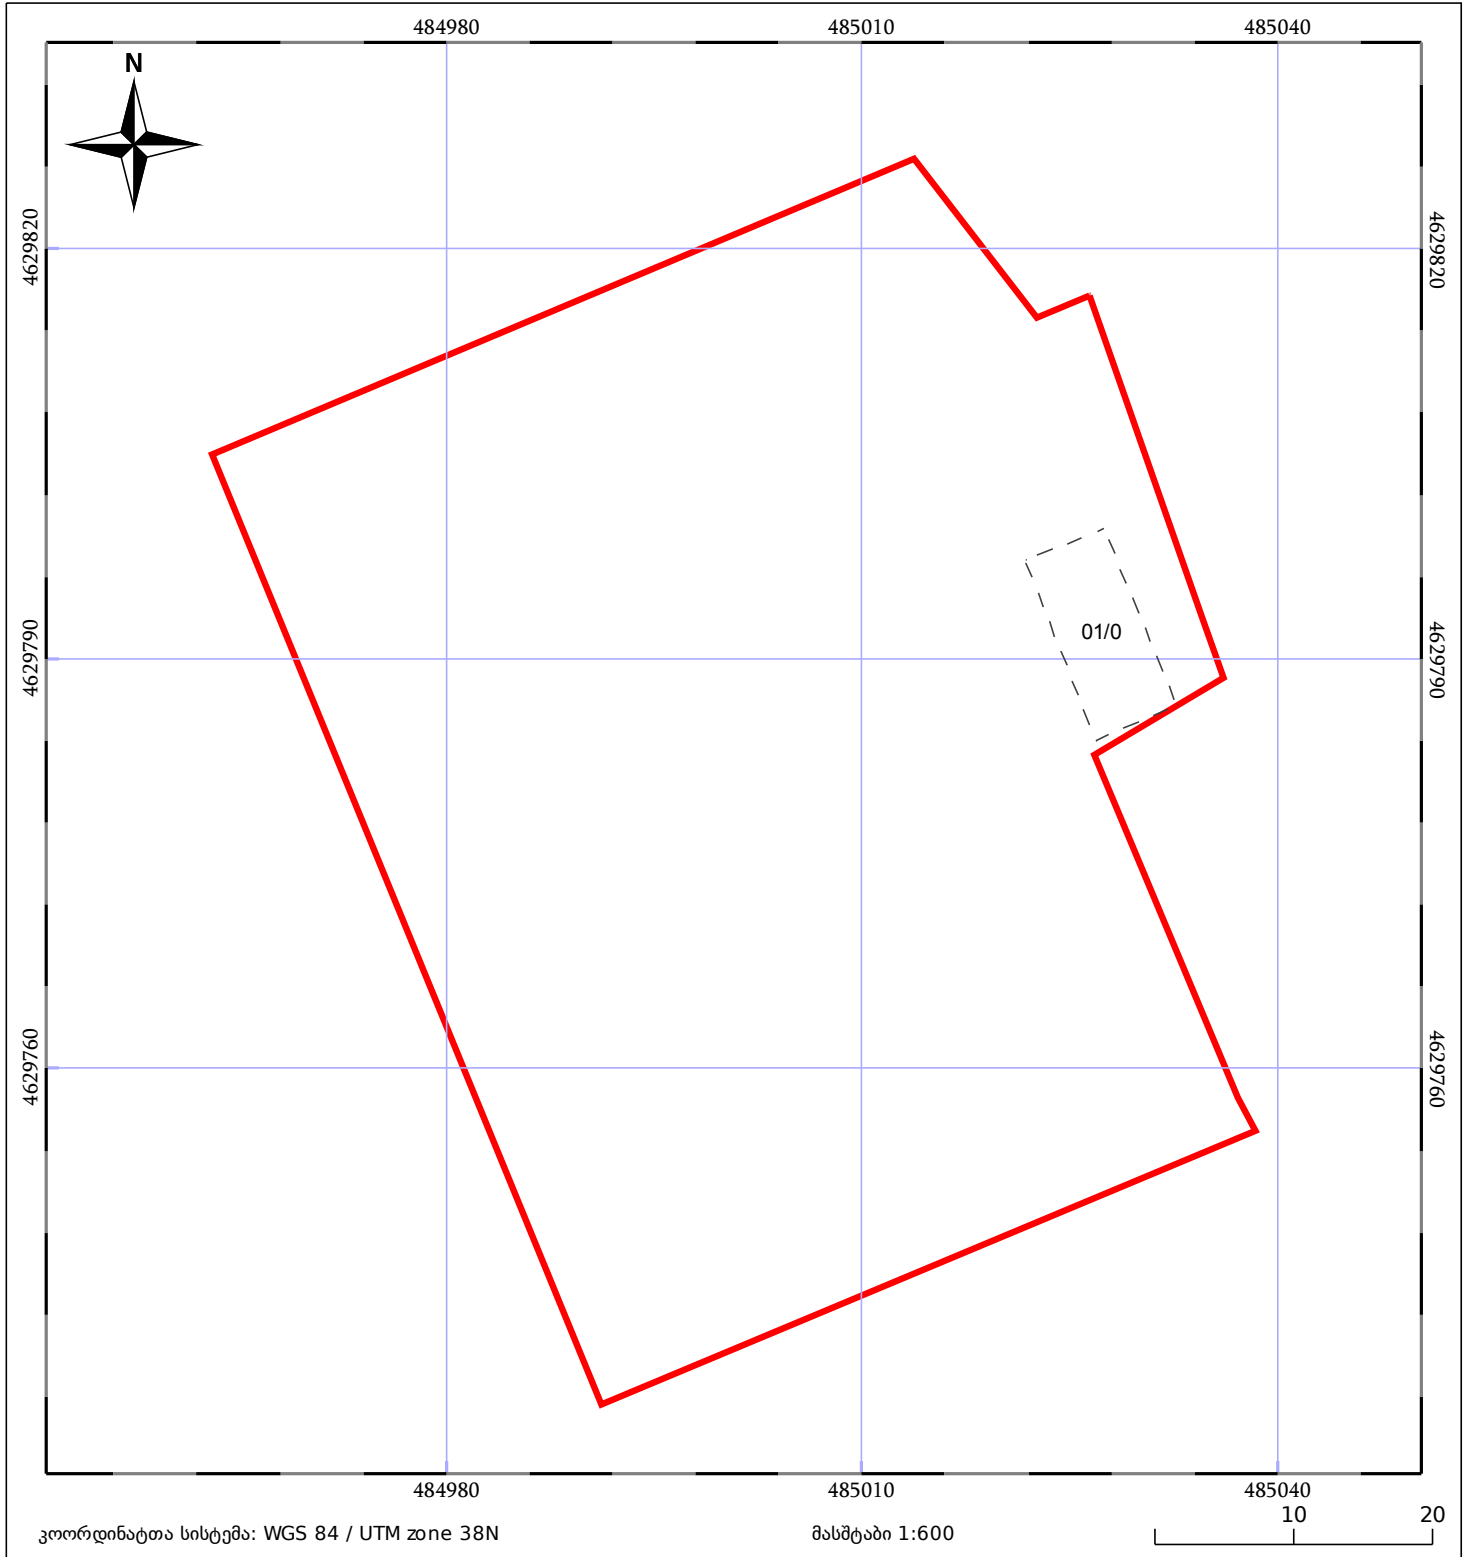

საკადასტრო გეგმა

საჯარო რეესტრის ეროვნული
სააგენტო

საკადასტრო კოდი: 72.13.18.601
განცხადების ნომერი: 882021804930
მომზადების თარიღი: 21/09/2021

ნაკვეთის დანიშნულება: არასასოფლო სამეურნეო
ფართობი: 4253 კვ.მ (WGS 84 / UTM zone 38N)

05/25 მშენებარე ნაგებობა	ნაკვეთის საკადასტრო საზღვარი	05/25 შენობა/ნაგებობა
საზღვრული ნაგებობა	ტყის ფონდი	ვალდებულება