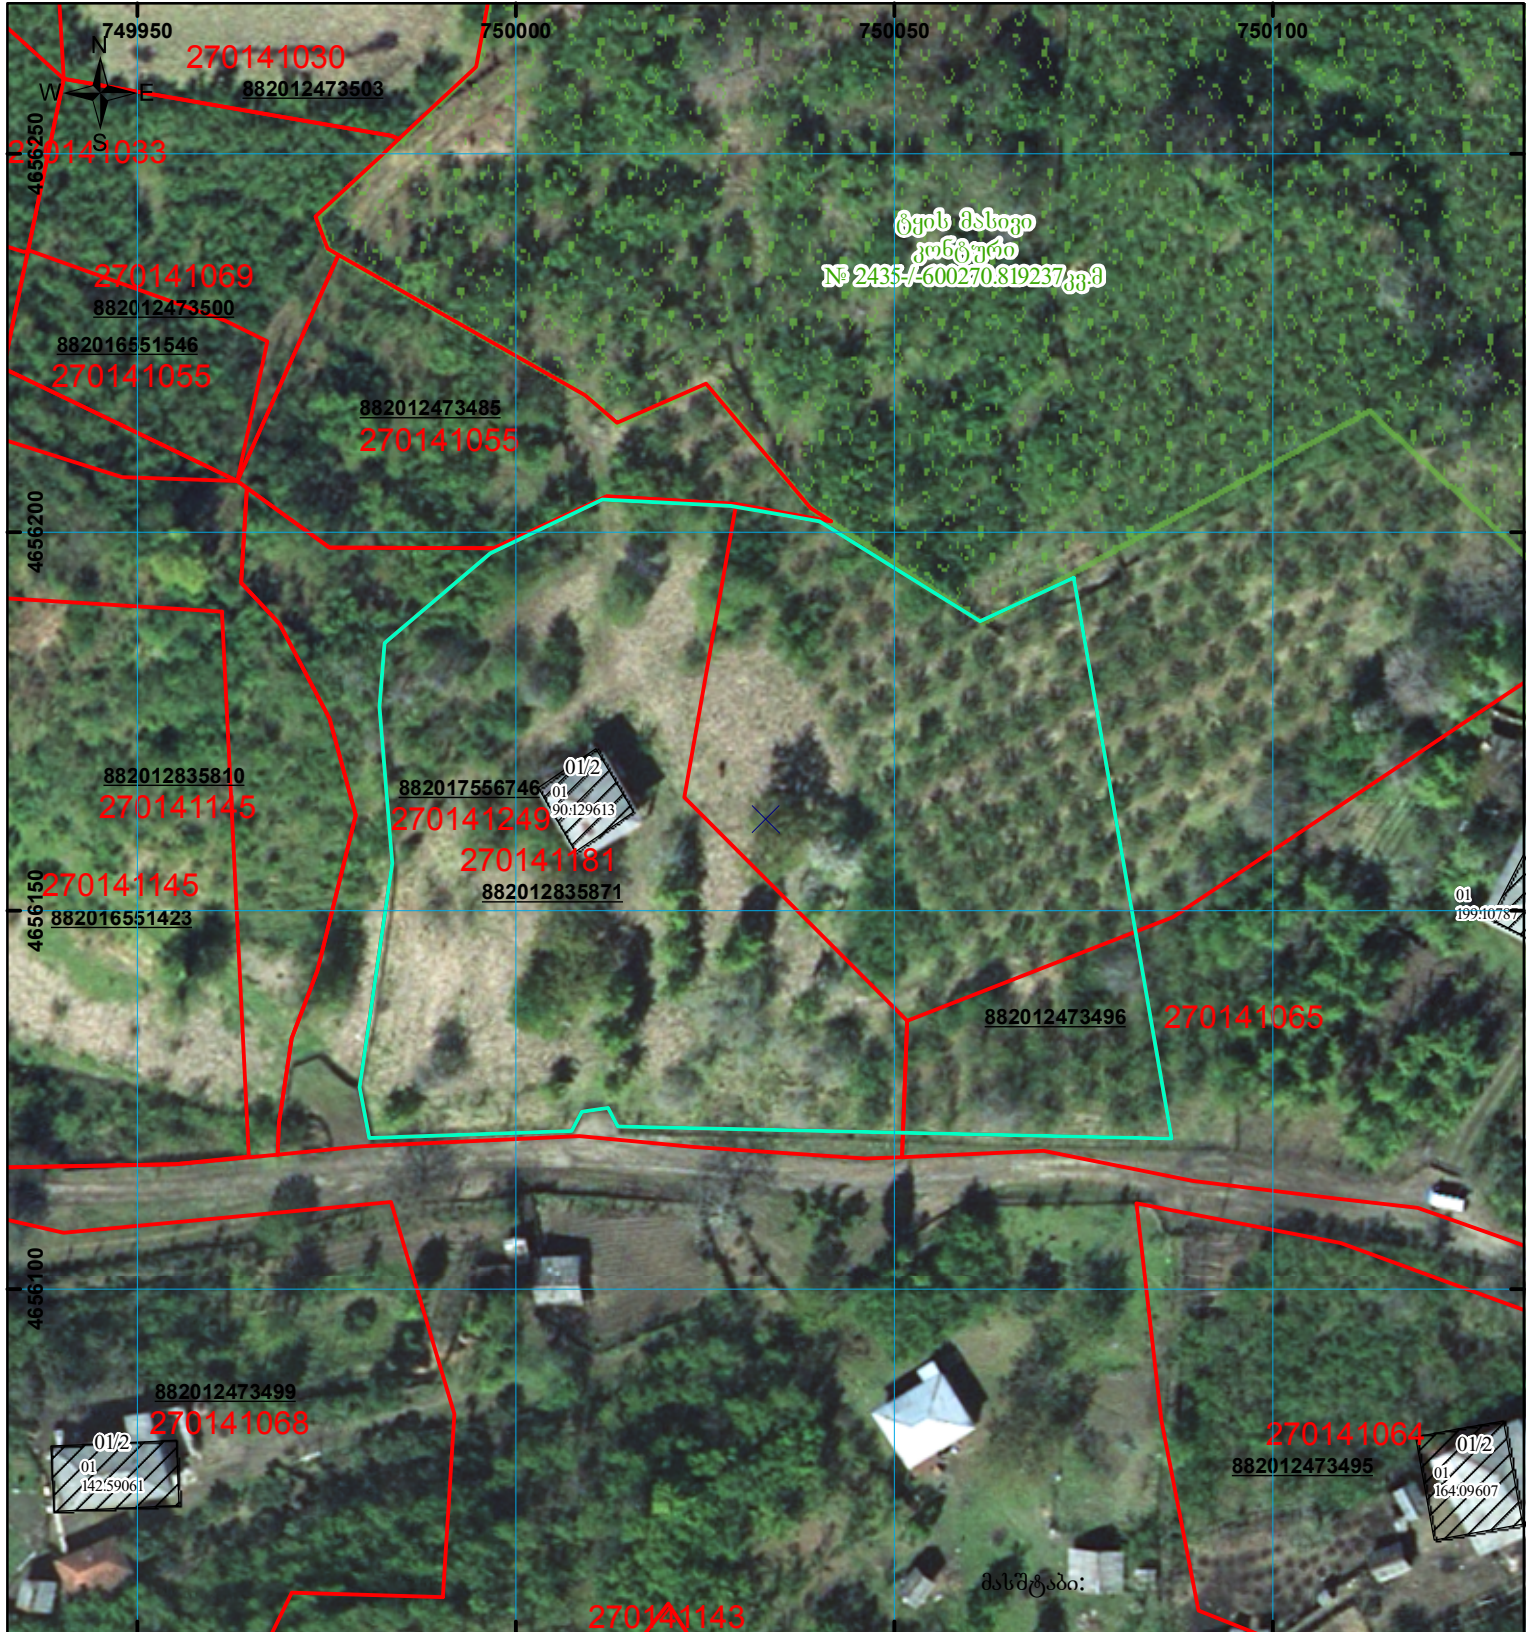

მიწის ნაკვეთის საკადასტრო კოდი: 27 01 41 249
 განცხადების რეგისტრაციის ნომერი: 882017556746
 მიწის ნაკვეთის ფართობი: 7500 კვ.მ.
 დანიშნულება:
 კატეგორია:
 მომზადების თარიღი: 27.06.17

	შენიშნული ნაკვეთი, პირობითი ნომერი/სართულიანობა		ვალდებულება		საზობრივი ნაკვეთი
	მიწის ნაკვეთის საკადასტრო საზღვარი		მშენებარე ნაკვეთი		UTM (საერთაშორისო) სისტემის კოორდ.