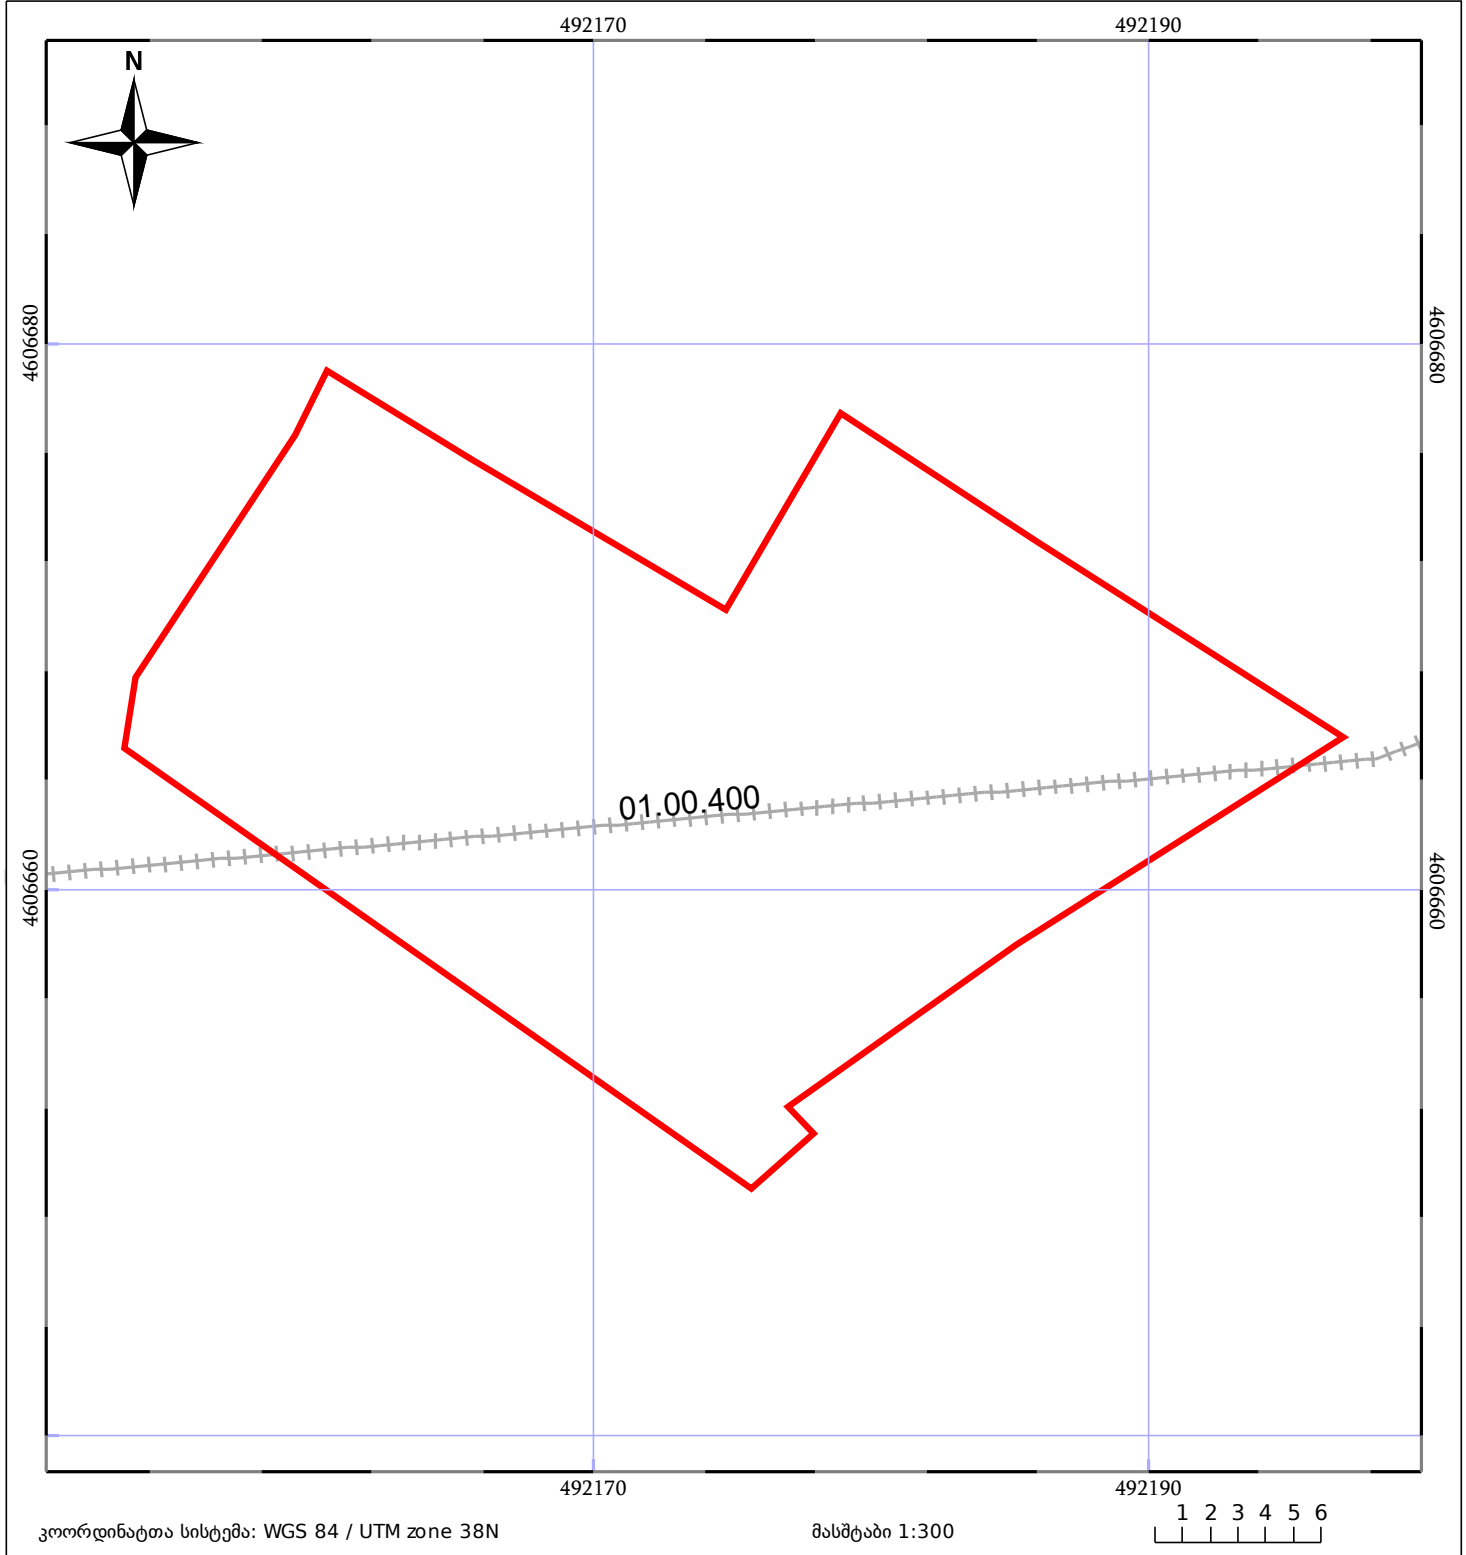

საკადასტრო გეგმა

საჯარო რეესტრის ეროვნული
სააგენტო

საკადასტრო კოდი: **81.04.01.926**

ნაკვეთის დანიშნულება:

სასოფლო-სამეურნეო (საკარმიდამო)

განცხადების ნომერი: **892024799393**

ფართობი:

668 კვ.მ (WGS 84 / UTM zone 38N)

მომზადების თარიღი: **23/09/2025**

05/25	მშენებარე ნაგებობა		ნაკვეთის საკადასტრო საზღვარი	05/25	შენობა/ნაგებობა
	საზღვრივი ნაგებობა		ტყის ფონდი		ვალდებულება