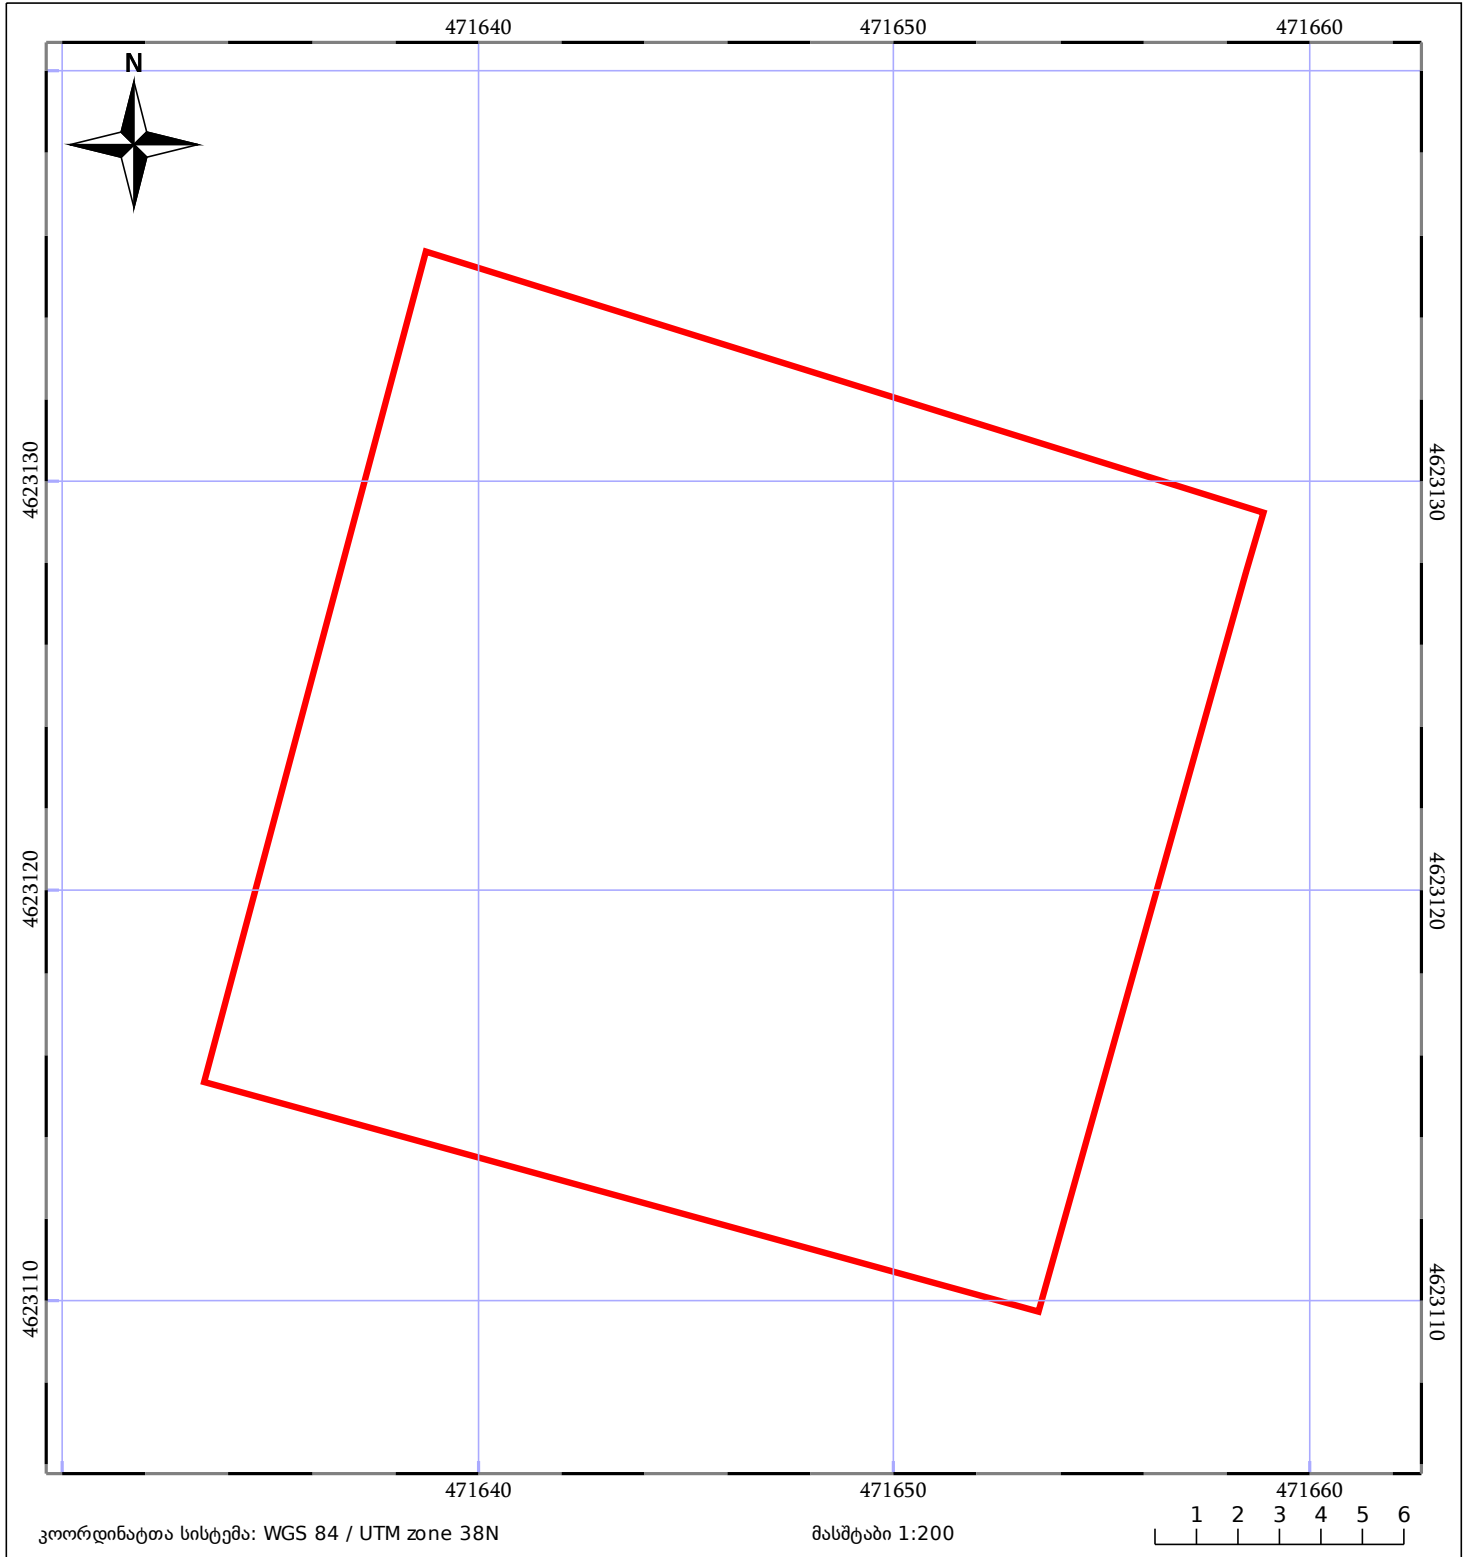

საკადასტრო გეგმა

საჯარო რეესტრის ეროვნული
სააგენტო

საკადასტრო კოდი: **72.16.24.301**

ნაკვეთის დანიშნულება:

არასასოფლო სამეურნეო

განცხადების ნომერი: **882021573712**

ფართობი:

432 კვ.მ (WGS 84 / UTM zone 38N)

მომზადების თარიღი: **16/07/2021**

მშენებარე ნაგებობა	ნაკვეთის საკადასტრო საზღვარი	შენობა/ნაგებობა
საზღვრული ნაგებობა	ტყის ფონდი	ვალდებულება