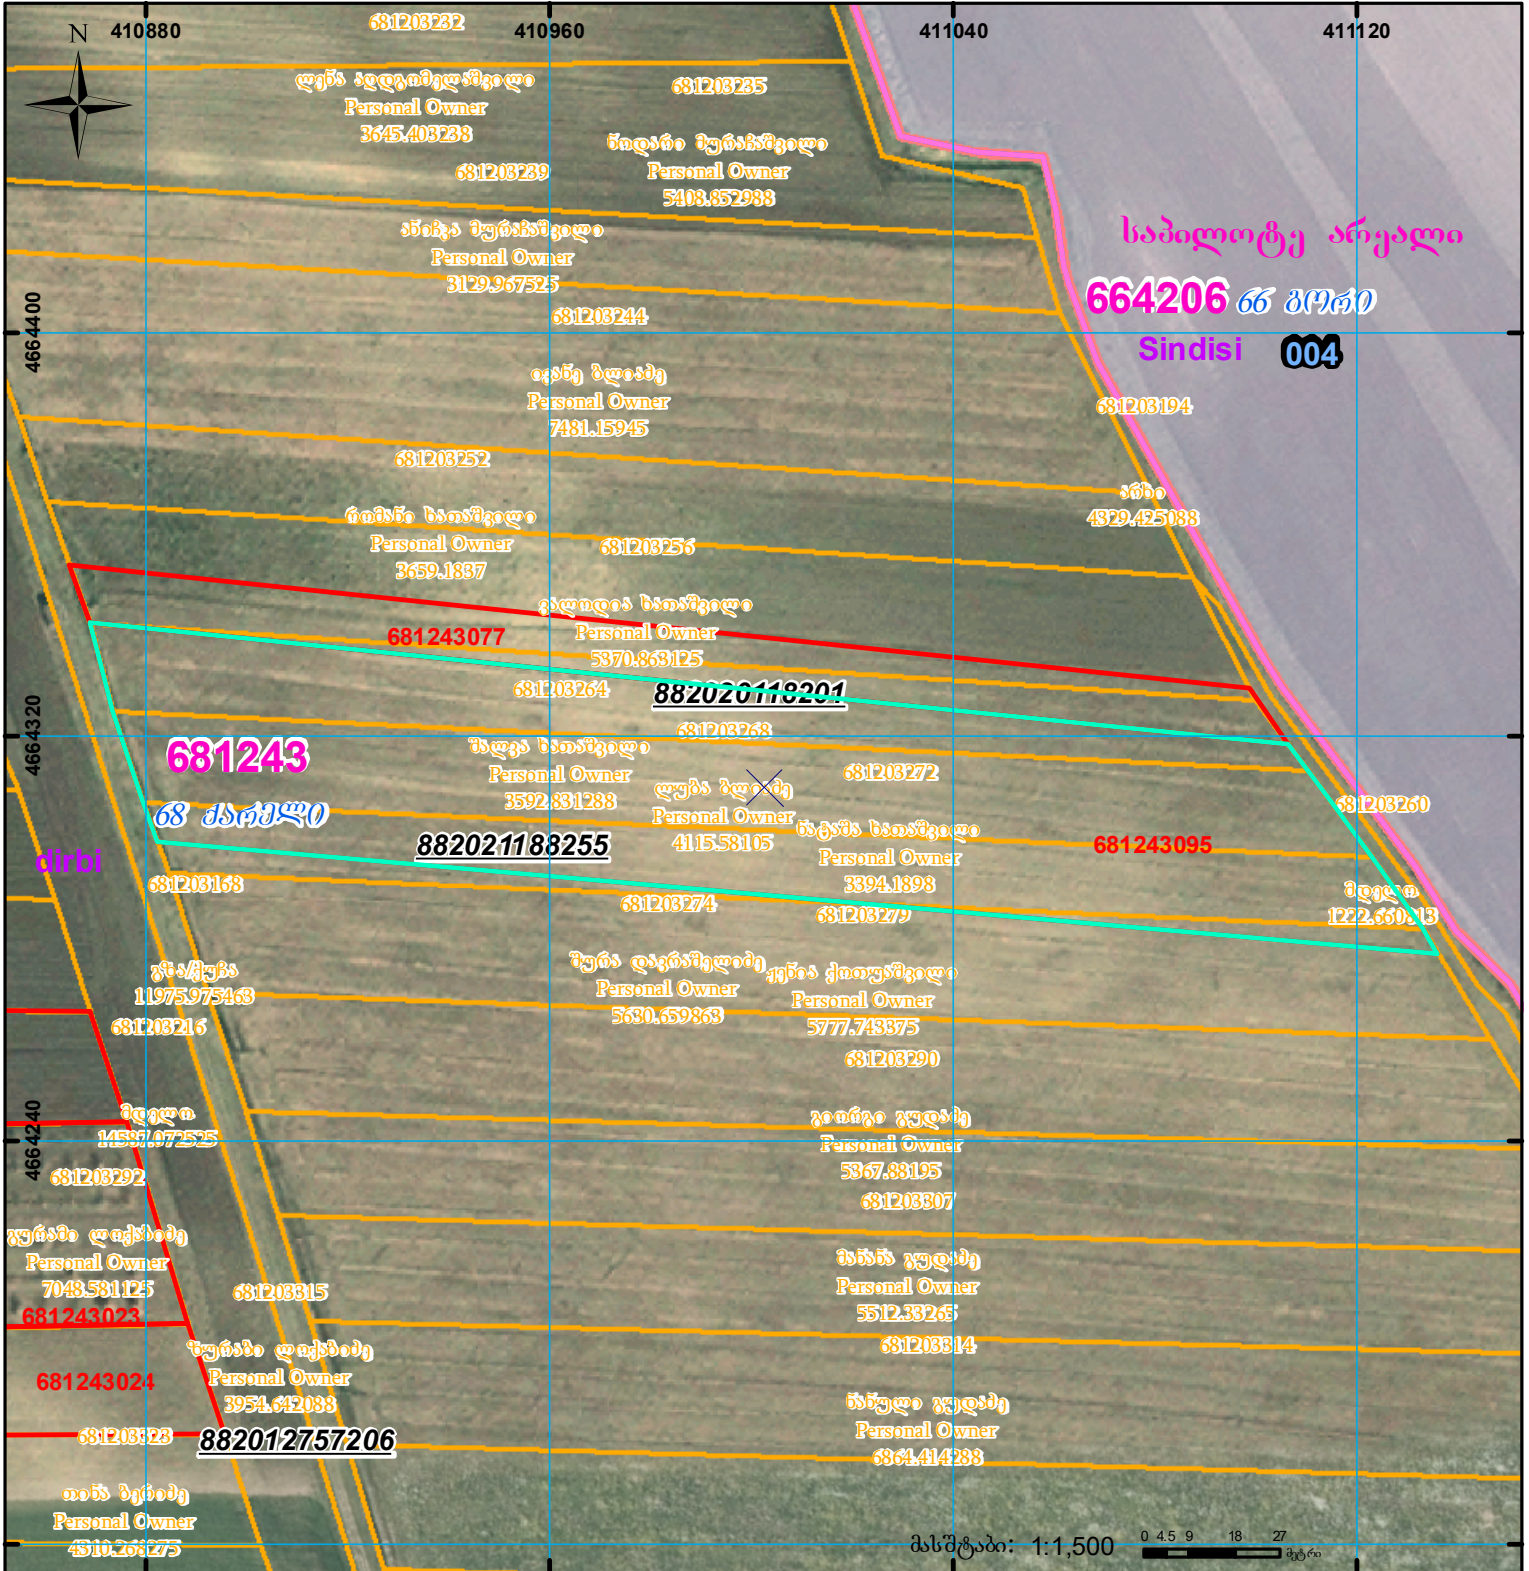

მიწის ნაკვეთის საკადასტრო კოდი: **681243095**
 განცხადების რეგისტრაციის ნომერი: **882021188255**
 მიწის ნაკვეთის ფართობი: **9996 კვ.მ.**
 დანიშნულება:
 მომზადების თარიღი: **17.03.21**

	შენიშნული ნაკვეთი, პირობითი ნომერი/სართულიანობა		კალდებულება		სარეგისტრაციოდ წარმოდგენილი ნაკვეთი
	მიწის ნაკვეთის საკადასტრო საზღვარი		შუენებარე ნაკვეთი		საზობრივი ნაკვეთი

UTM (საერთაშორისო) სისტემის კოორდ.