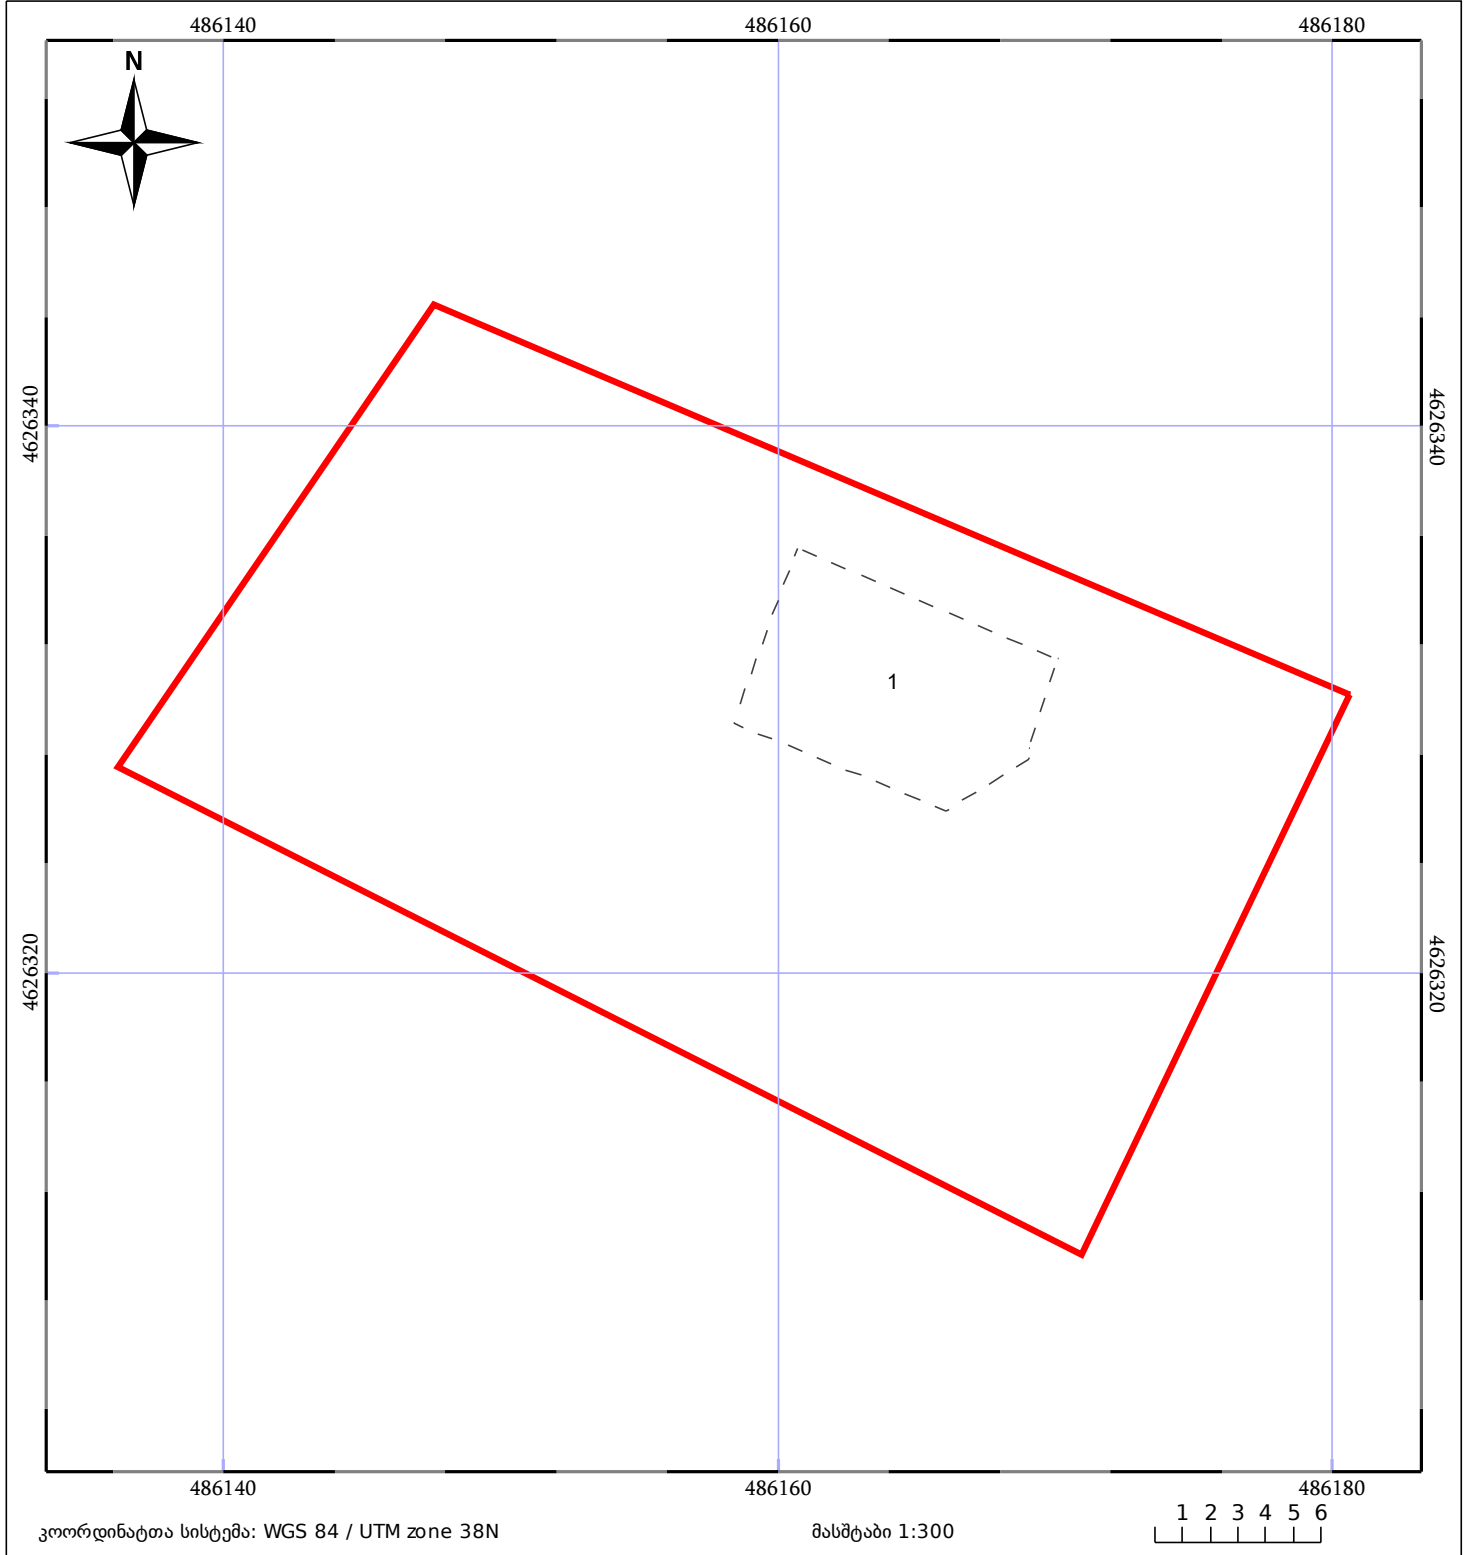

# საკადასტრო გეგმა

საჯარო რეესტრის ეროვნული  
სააგენტო

საკადასტრო კოდი: **72.13.10.932**

ნაკვეთის დანიშნულება:

არასასოფლო სამეურნეო

განცხადების ნომერი: **882022544121**

ფართობი:

**804 კვ.მ (WGS 84 / UTM zone 38N)**

მომზადების თარიღი: **28/07/2022**

05/25 მშენებარე ნაგებობა	ნაკვეთის საკადასტრო საზღვარი	05/25 შენობა/ნაგებობა
საზღვრული ნაგებობა	ტყის ფონდი	ვალდებულება