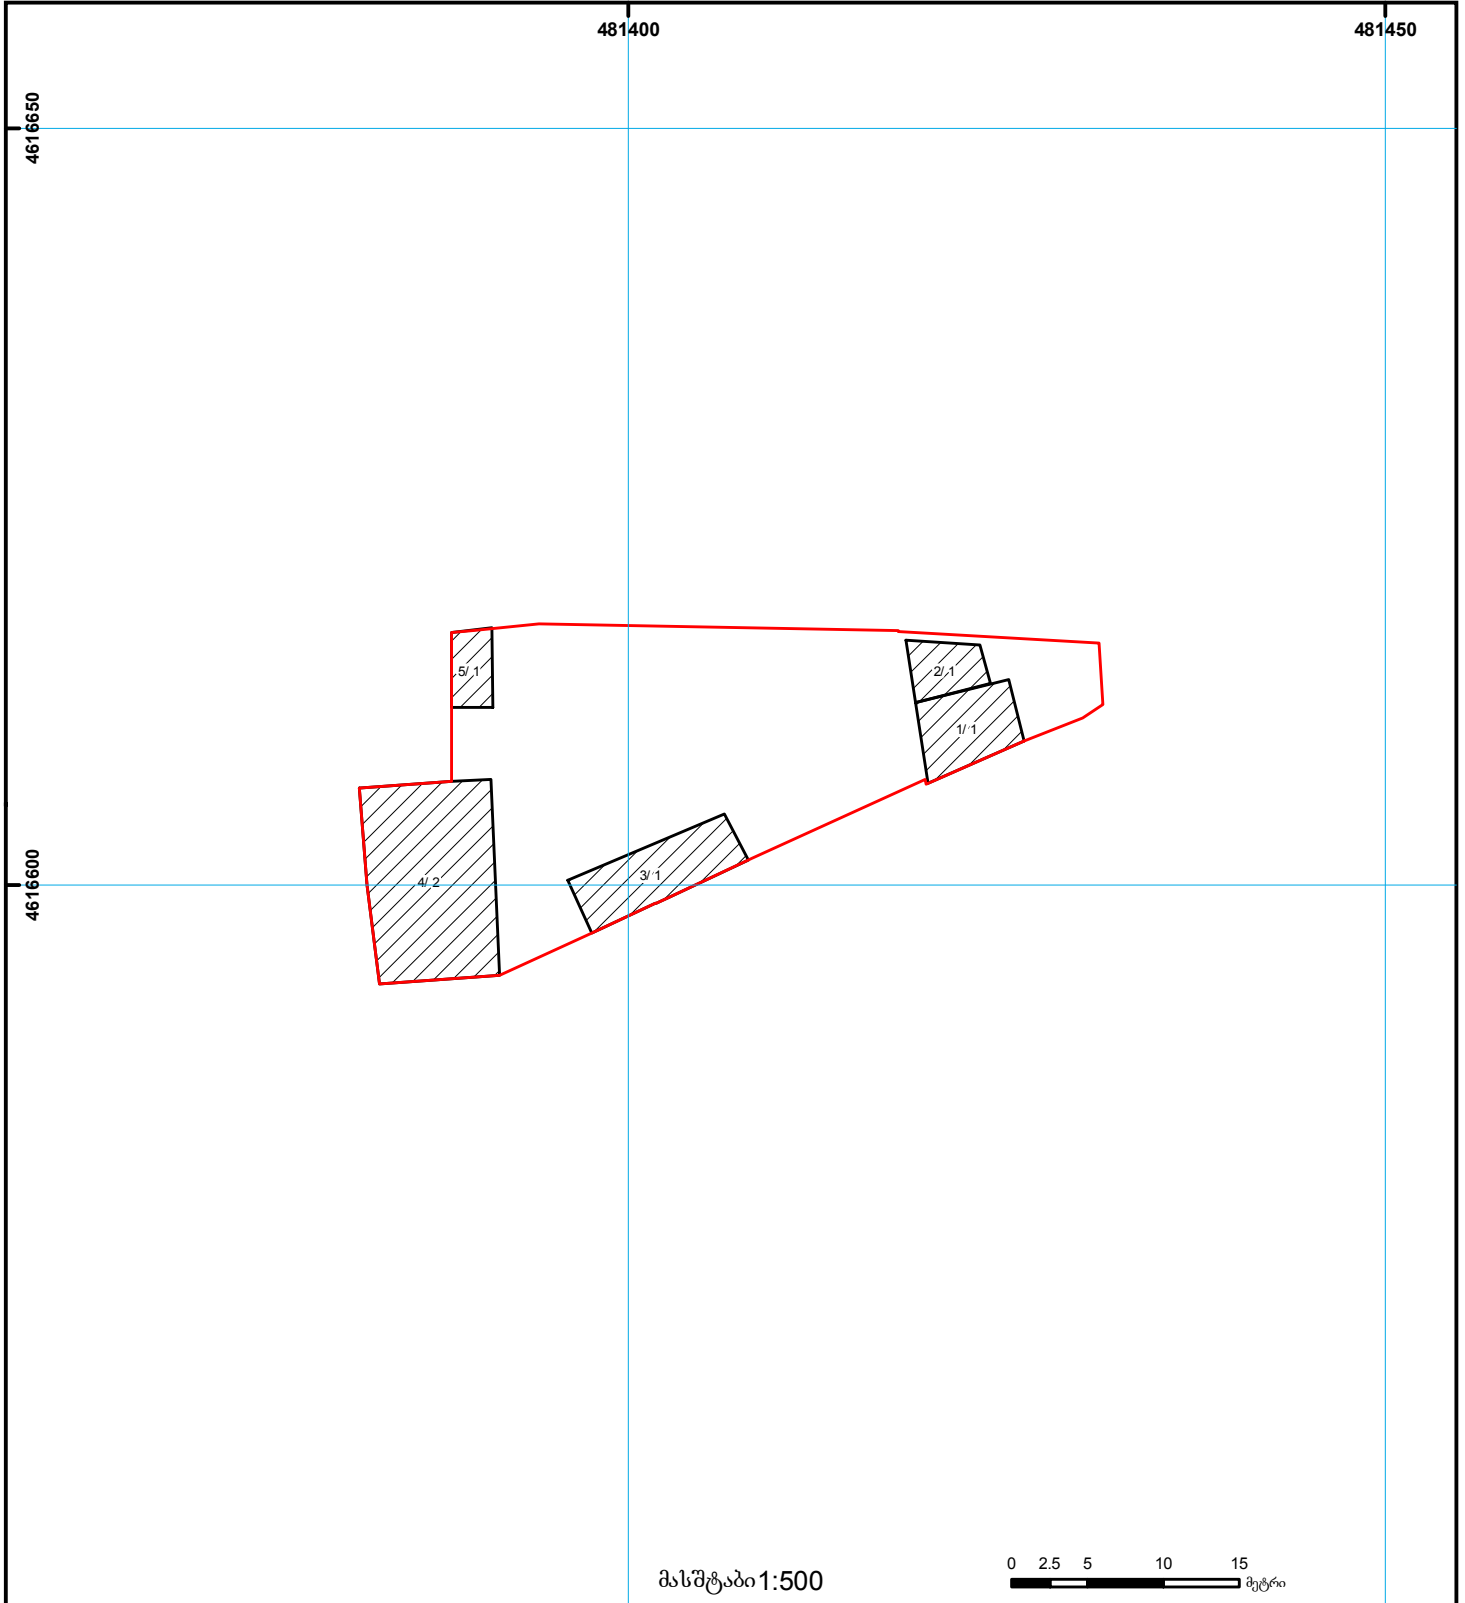

საქართველოს იუსტიციის სამინისტრო  
საჯარო რეგისტრის ეროვნული სააგენტო

საკადასტრო გეგმა

საჯარო რეგისტრის  
ეროვნული სააგენტო

მიწის ნაკვეთის საკადასტრო კოდი: 01.15.02.060.049  
განცხადების რეგისტრაციის ნომერი: 882014318517  
მიწის ნაკვეთის ფართობი: 692 კვ.მ.  
დანიშნულება: არასასოფლო-სამეურნეო  
მომზადების თარიღი 23.06.14

	შენიშნული ნაკვეთობა, პირობითი ნომერი/სართულიანობა		კალდებულება		ხაზობრივი ნაკვეთობა	 000 000 UTM (საერთაშორისო) სისტემის კოორდ.
	მიწის ნაკვეთის საკადასტრო საზღვარი		შენიშნული ნაკვეთობა		მიწისქვეშა ნაკვეთობა	