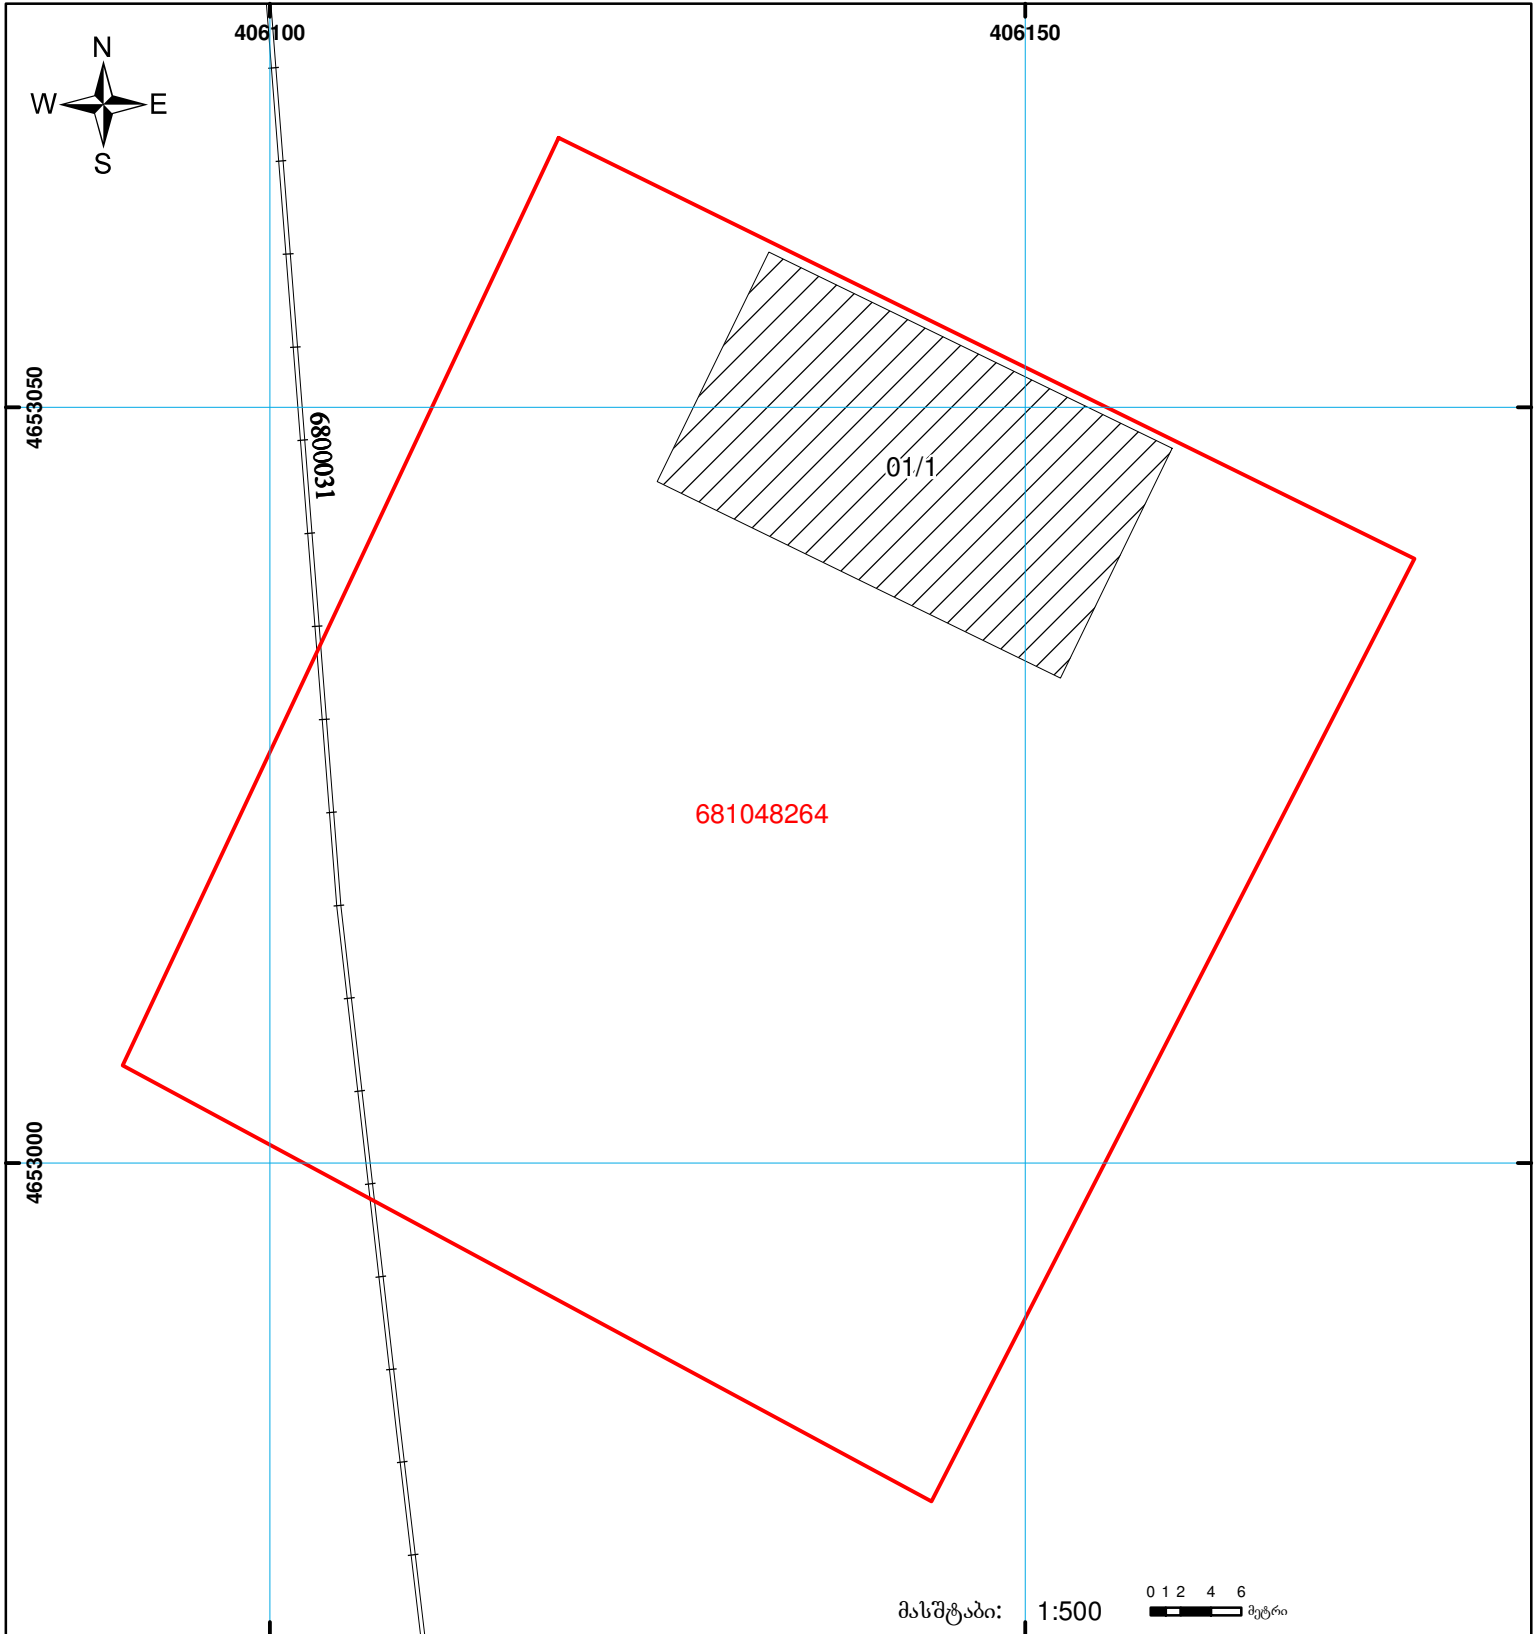

საქართველოს იუსტიციის სამინისტრო
საჯარო რეგისტრის ეროვნული სააგენტო
საკადასტრო ბუბმა

მიწის ნაკვეთის საკადასტრო კოდი: 68 10 48 264
ბანცხაღების რეგისტრაციის ნომერი: 882014259363
მიწის ნაკვეთის ფართობი: 4273 კვ.მ.
ღანიშნულება: სასოფლო-სამეურნეო
გომზადების თარიღი: 22.05.14

მასშტაბი: 1:500

	შენიშნული ნაკვეთი, პირობითი ნომერი/სართულიანობა		ვალდებულება		საზობრივი ნაკვეთი	0.00 00'0 UTM (საერთაშორისო) სისტემის კოორდ.
	მიწის ნაკვეთის საკადასტრო საზღვარი		მშენებარე ნაკვეთი		სახელმწიფო ტყის ფონდი	