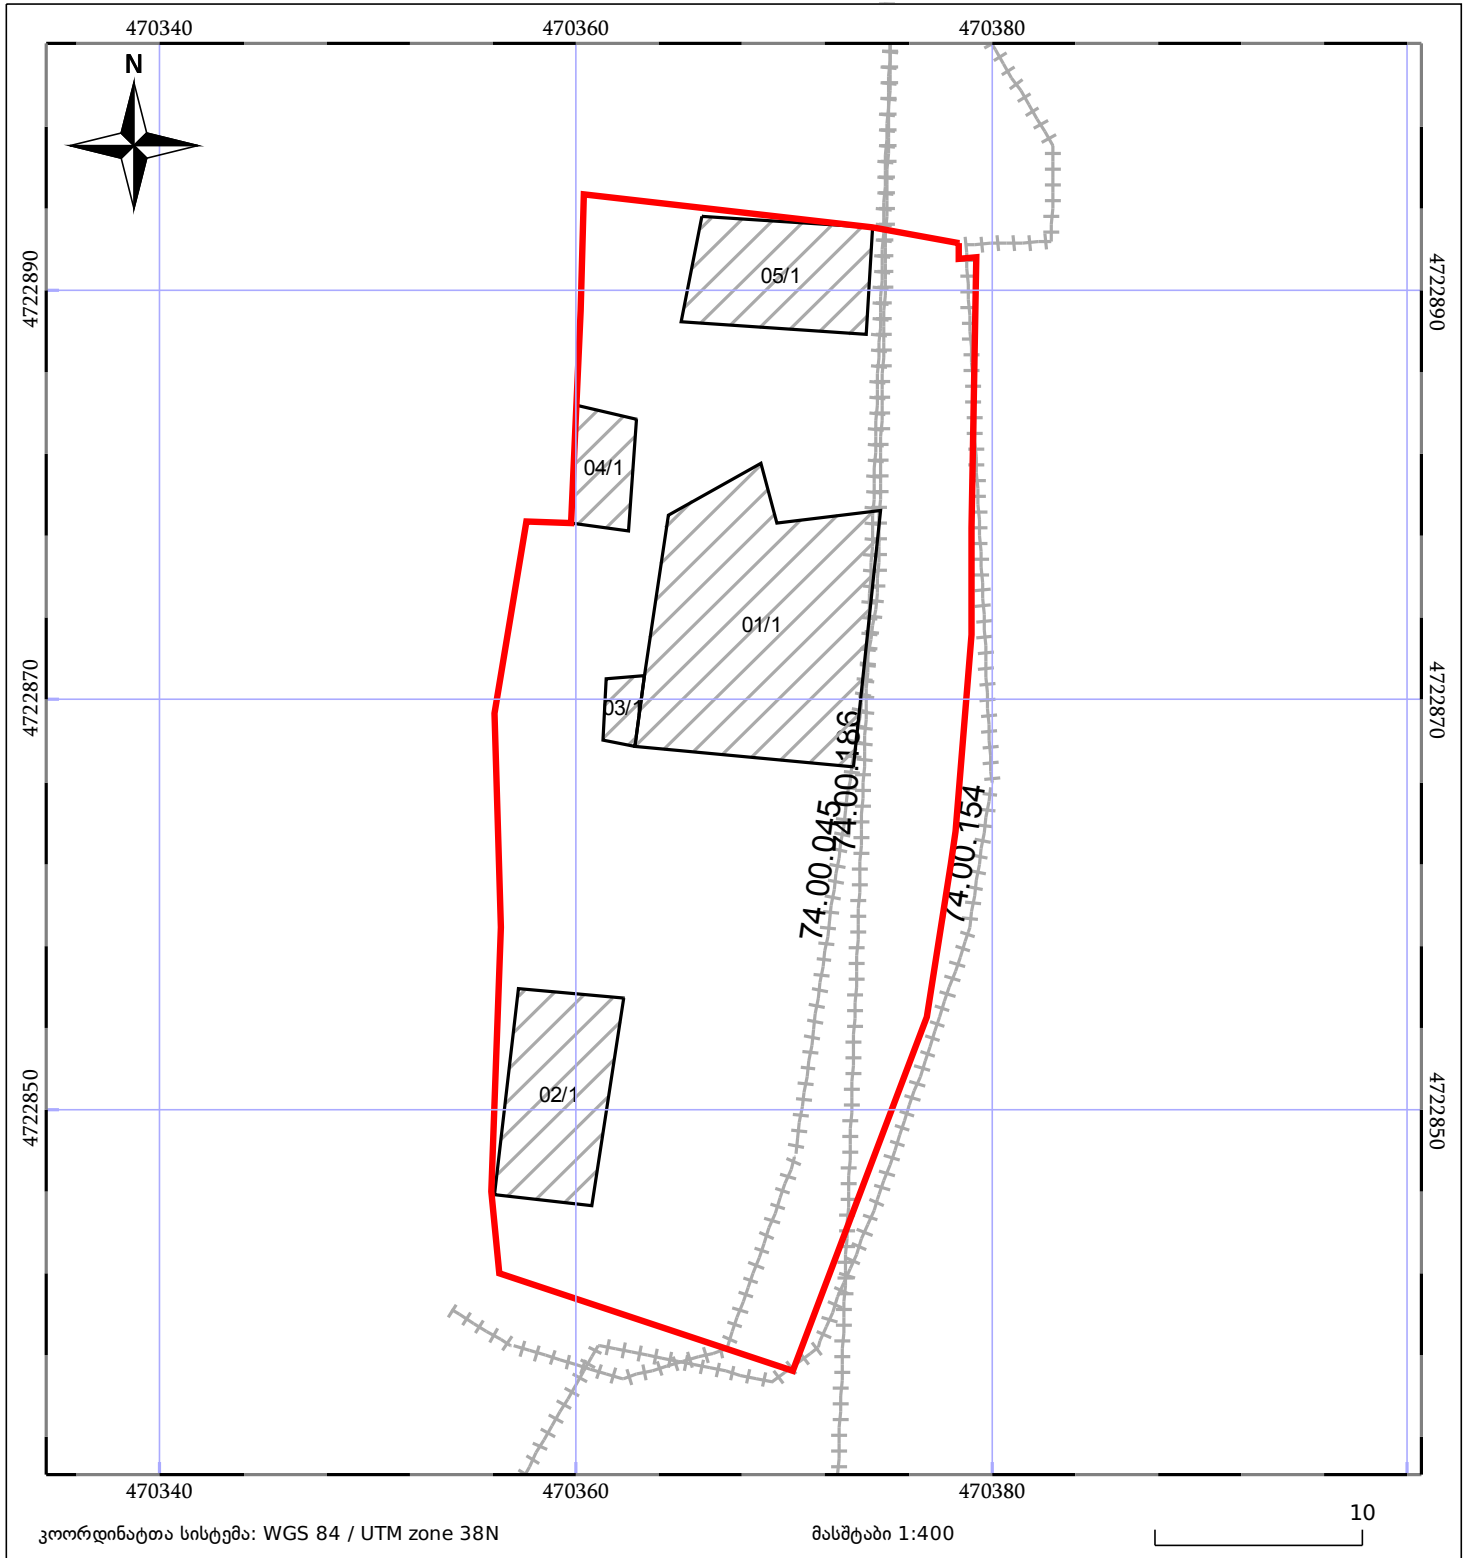

საკადასტრო გეგმა

საჯარო რეესტრის ეროვნული
სააგენტო

საკადასტრო კოდი: 74.01.20.040

ნაკვეთის დანიშნულება:

სასოფლო-სამეურნეო(საკარმიდამო)

განცხადების ნომერი: 882020363504

ფართობი:

1079 კვ.მ (WGS 84 / UTM zone 38N)

მომზადების თარიღი: 09/10/2020

05/25	მშენებარე ნაგებობა	05/25	შენობა/ნაგებობა		ტყის ფონდი
	ნაკვეთის საკადასტრო საზღვარი		სამობრივი ნაგებობა		ვალდებულება