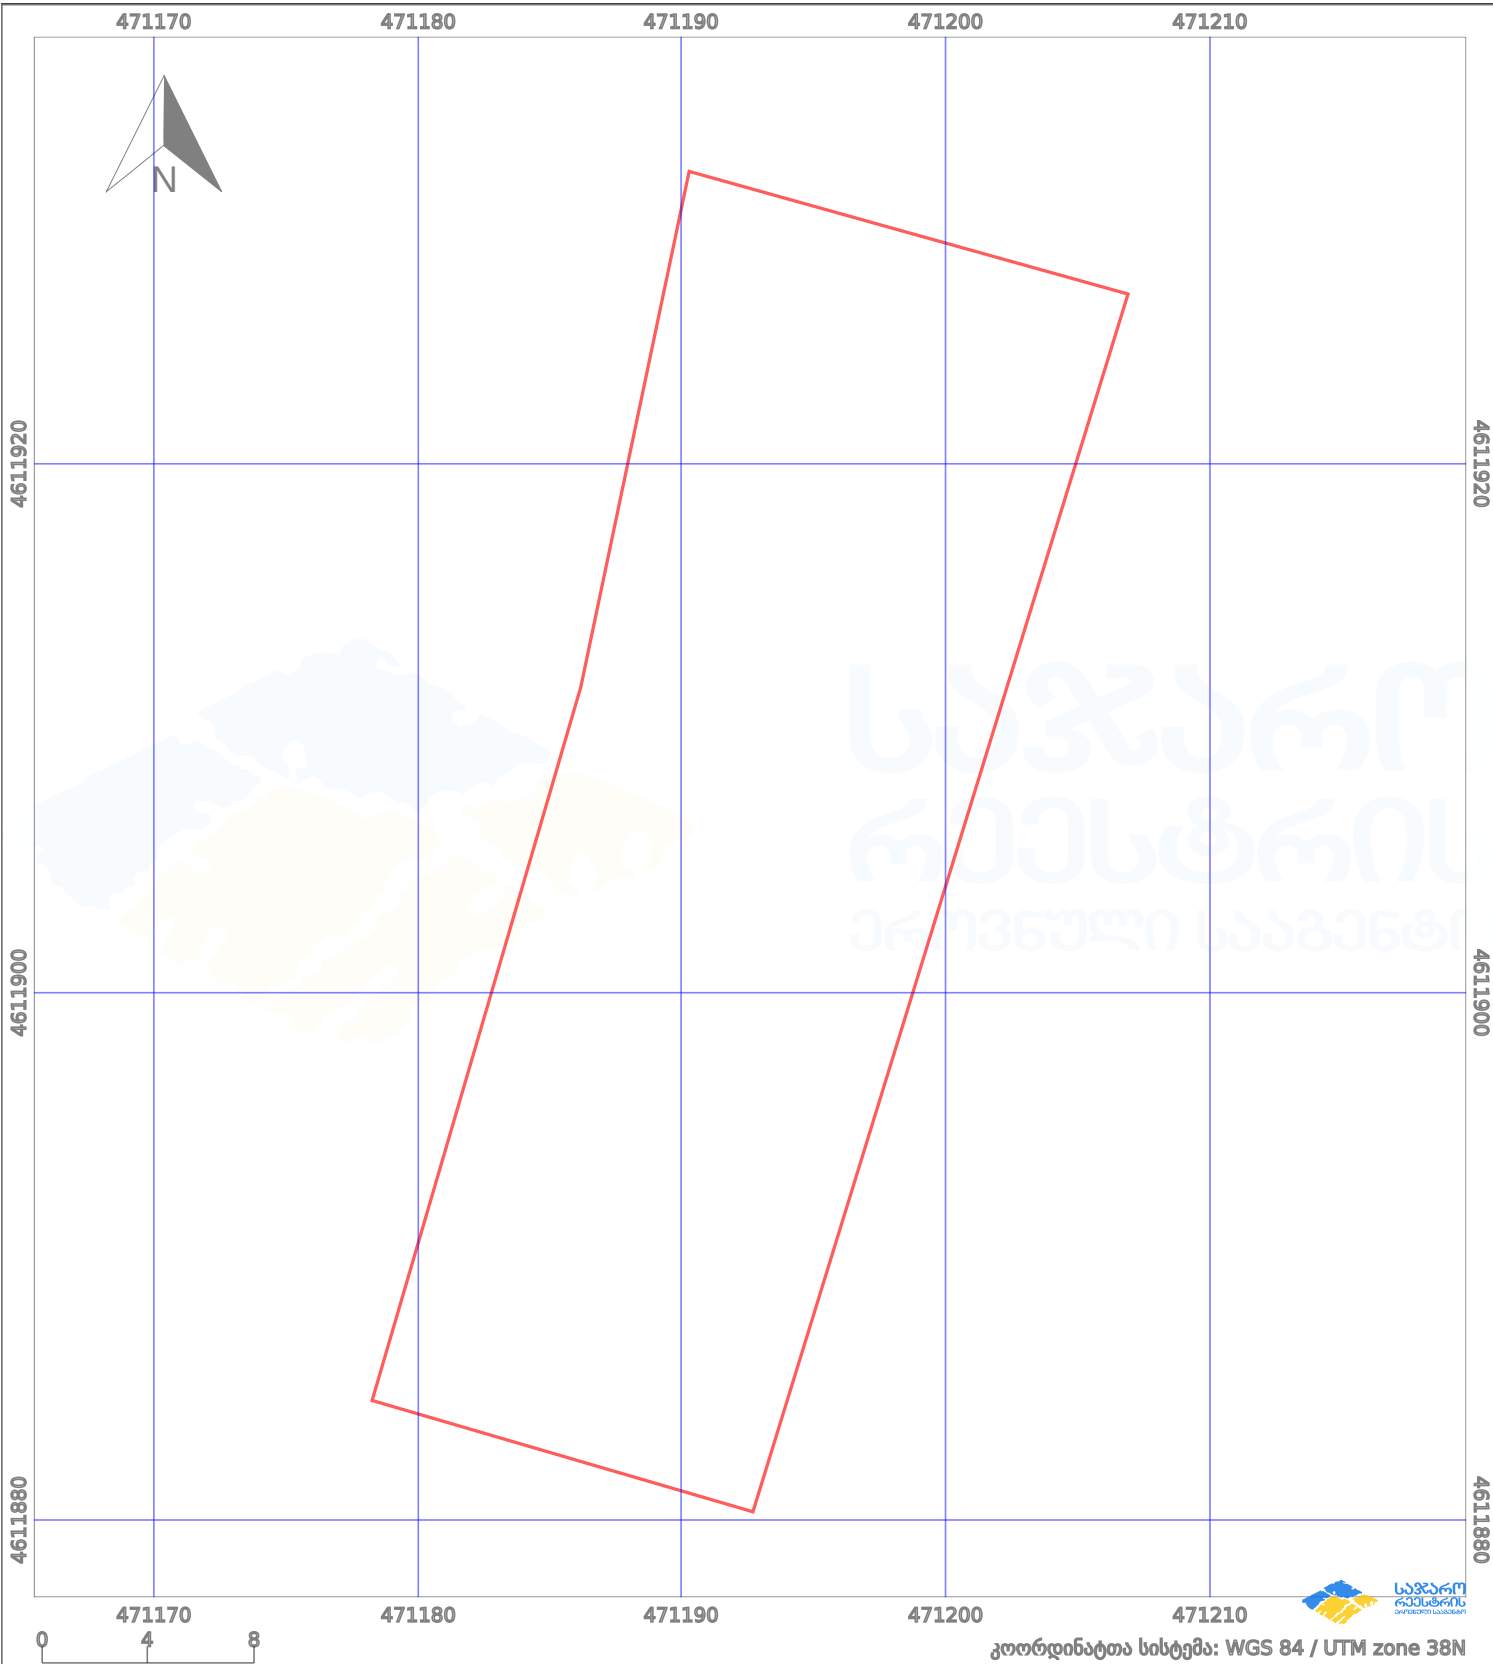

საკადასტრო გეგმა

საჯარო რეგისტრის ეროვნული
სააგენტო

საკადასტრო კოდი: **01.81.01.257.052**

ნაკვეთის დანიშნულება:

სასოფლო-სამეურნეო(საკარმიდამო)

განცხადების ნომერი: **892024352868**

ფართობი:

755 კვ.მ (WGS 84 / UTM zone 38N)

მომზადების თარიღი: **03/02/2025**

პირობითი აღნიშვნები:

	ნაკვეთის საზღვარი		მშენებარე ნაგებობა		ამენებული ნაგებობა		მინისქვეშა ნაგებობა
	საზოგადოებრივი ნაგებობა		ტყის ფონდი		ვალდებულება		ქარსაფარი ბოლი