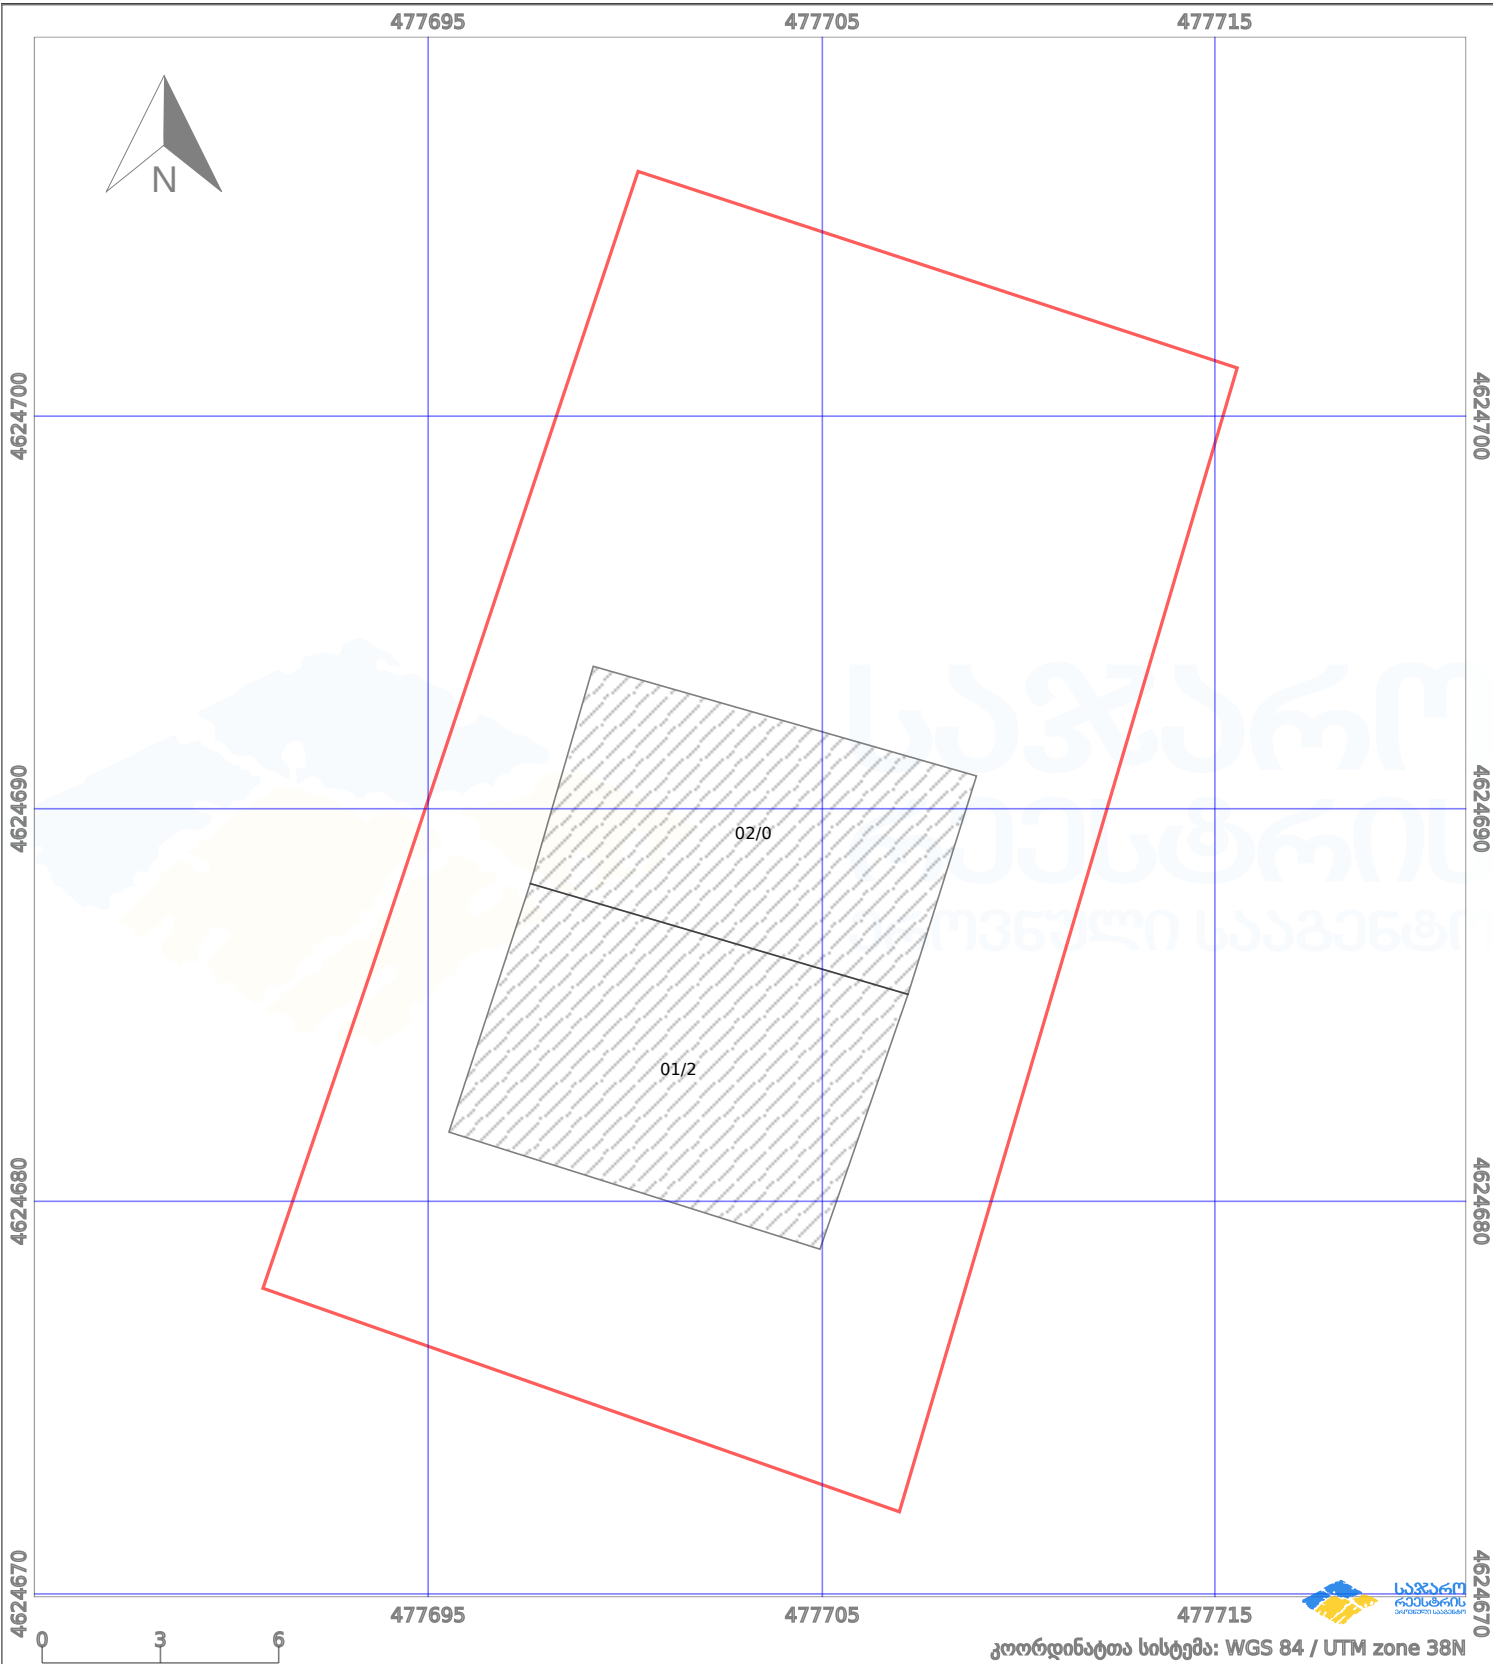

საკადასტრო გეგმა

საქართველოს რეესტრის ეროვნული სააგენტო

საკადასტრო კოდი: **01.72.14.028.743**

ნაკვეთის დანიშნულება:

სასოფლო-სამეურნეო(საკარმიდამო)

განცხადების ნომერი: **882024874808**

ფართობი:

500 კვ.მ (WGS 84 / UTM zone 38N)

მომზადების თარიღი: **19/11/2024**

პირობითი აღნიშვნები:

	ნაკვეთის საზღვარი		მშენებარე ნაგებობა		02/4	ამენებული ნაგებობა		მინისქვეშა ნაგებობა
	საზღვარი ნაგებობა		ტყის ფონდი			ვალდებულება		ქარსაფარი ბოლი