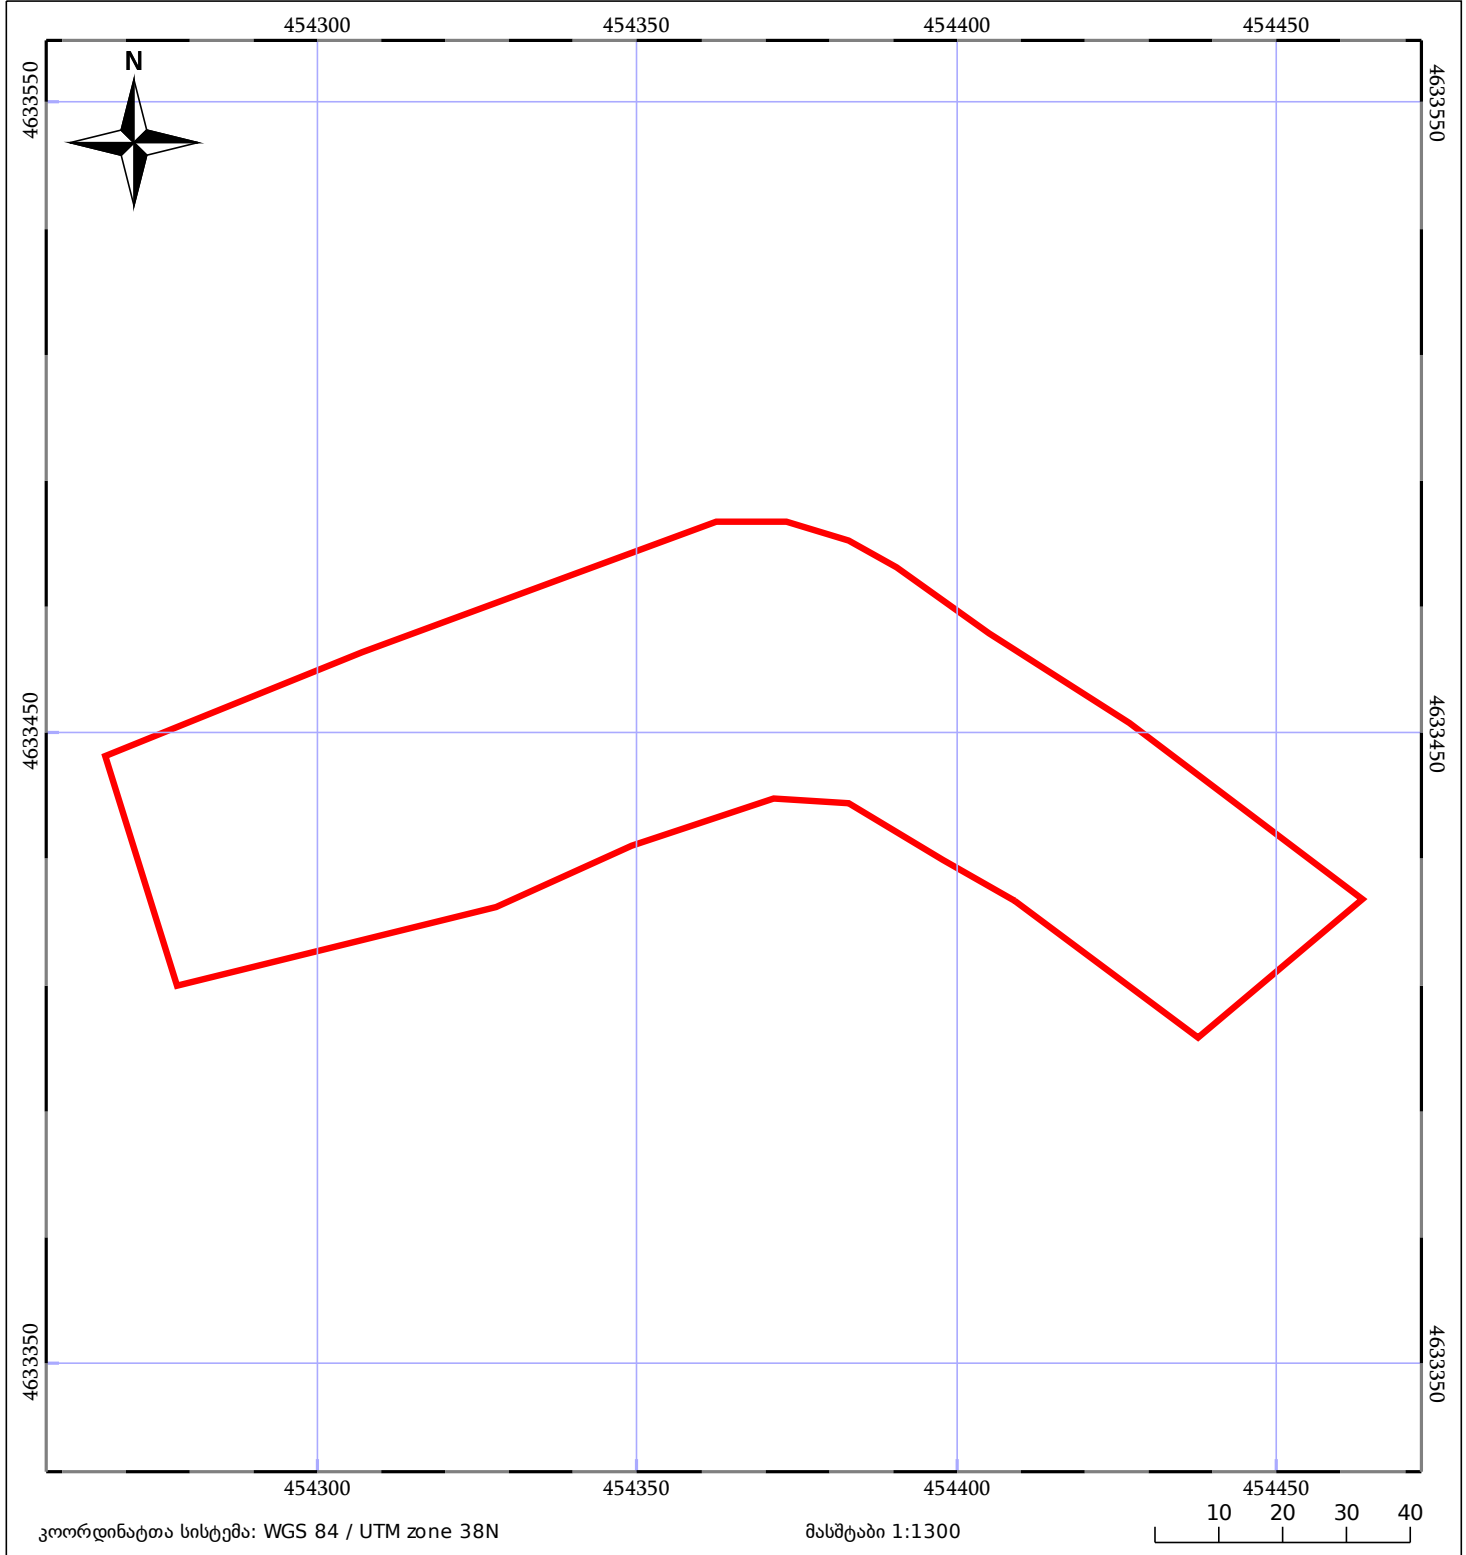

საკადასტრო გეგმა

საჯარო რეესტრის ეროვნული
სააგენტო

საკადასტრო კოდი: **67.09.39.299**

ნაკვეთის დანიშნულება:

სასოფლო-სამეურნეო

განცხადების ნომერი: **882023697714**

ფართობი:

7800 კვ.მ (WGS 84 / UTM zone 38N)

მომზადების თარიღი: **07/07/2023**

05/25 მშენებარე ნაგებობა	ნაკვეთის საკადასტრო საზღვარი	05/25 შენობა/ნაგებობა
საზღვრული ნაგებობა	ტყის ფონდი	ვალდებულება