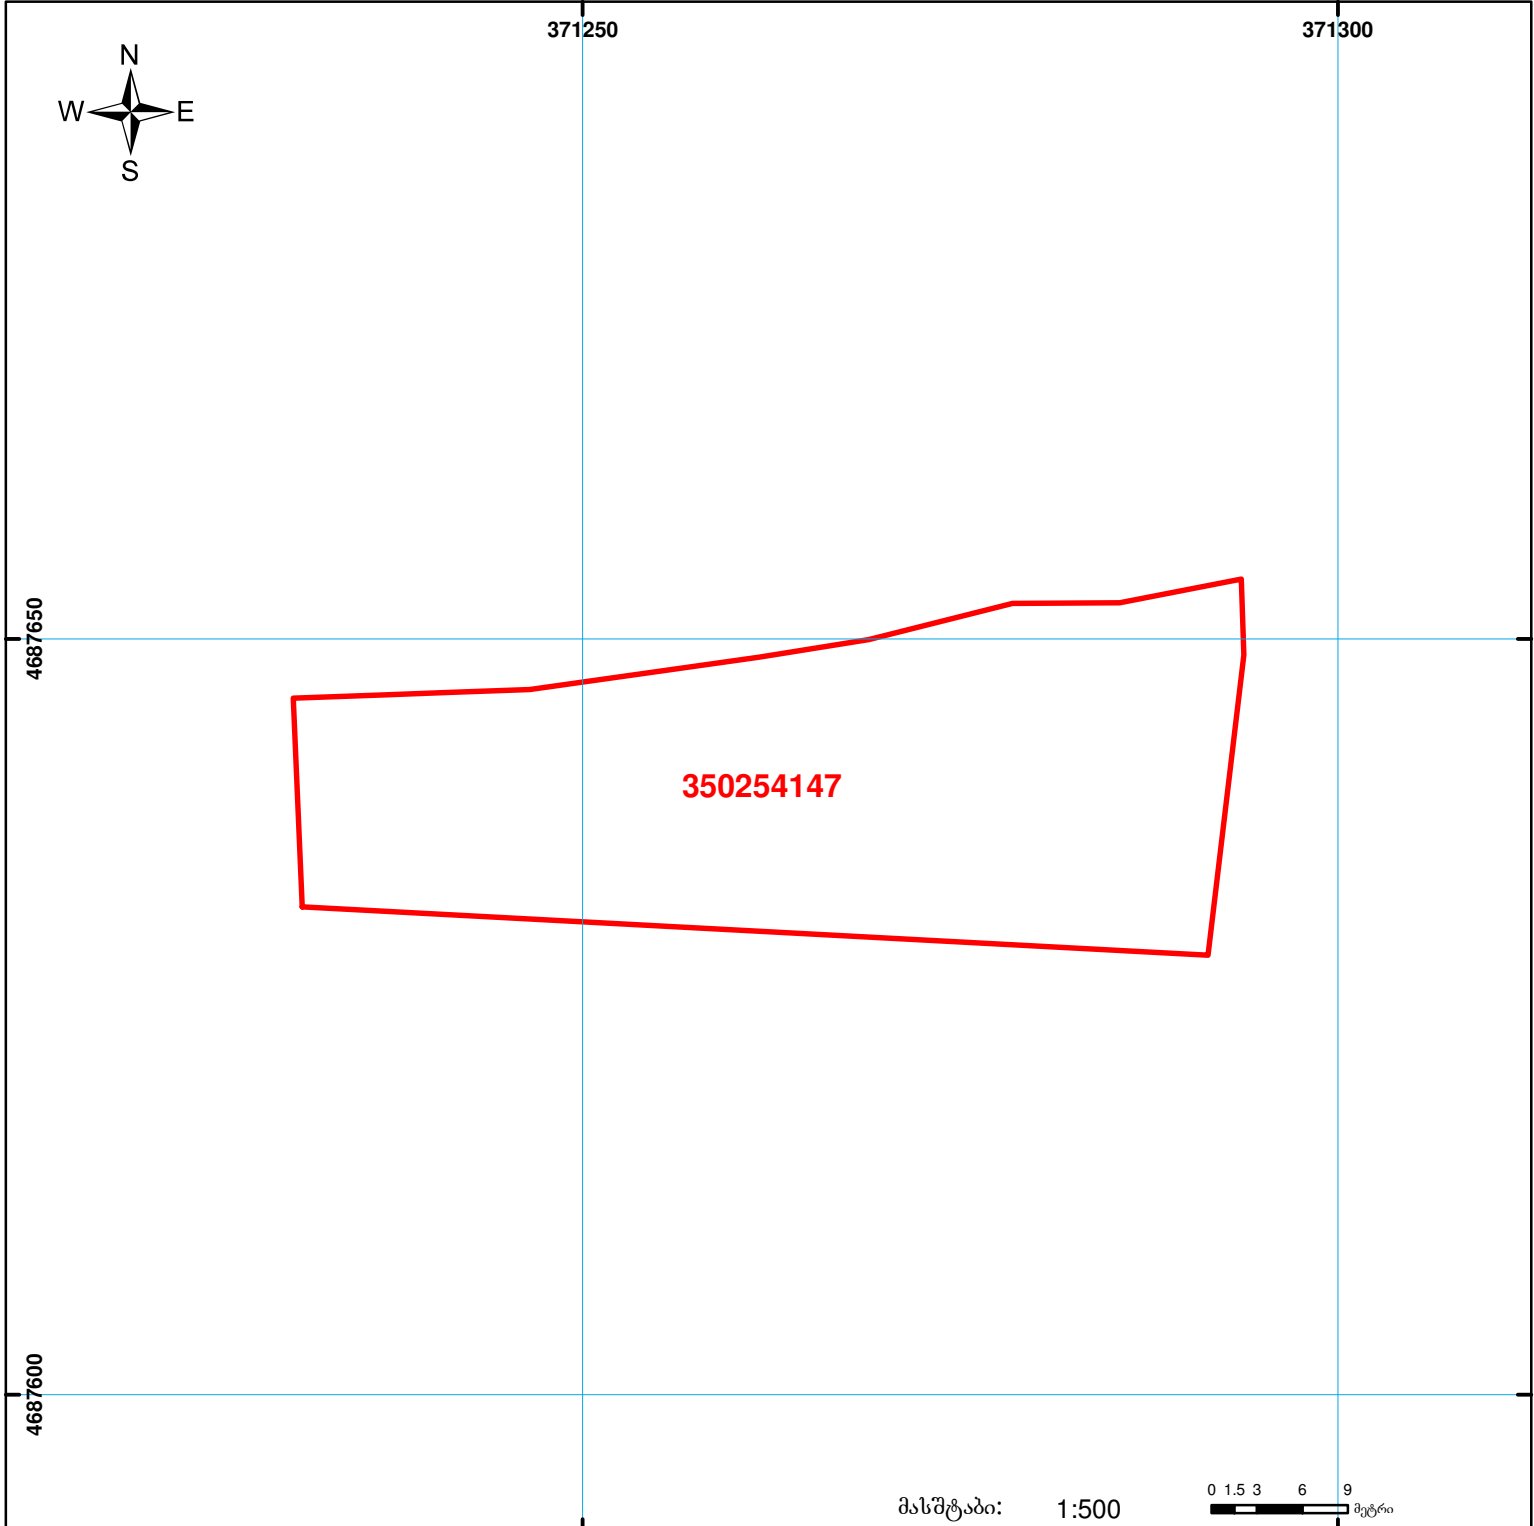

საქართველოს იუსტიციის სამინისტრო  
საჯარო რეგისტრის ეროვნული სააგენტო  
საკადასტრო გეგმა

მიწის ნაკვეთის საკადასტრო კოდი: 35 02 54 147  
 განცხადების რეგისტრაციის ნომერი: 882012787817  
 მიწის ნაკვეთის ფართობი: 1149 კვ.მ.  
 ღანიშნულაძე: სანოზლო-სამეშურნეო  
 კატეგორია: 14.09.12  
 მომზადების თარიღი:

	მიწის ნაკვეთის საკადასტრო საზღვარი		უწინა-ნაგებობა, პირობითი ნომერი/სართულიანობა		ვალდებულება		საზობრივი ნაგებობა		0 1.5 3 6 9 მეტრი
	მშენებარე ნაგებობა		00'0"		0.00	UTM (საერთაშორისო) სისტემის კოორდ.			