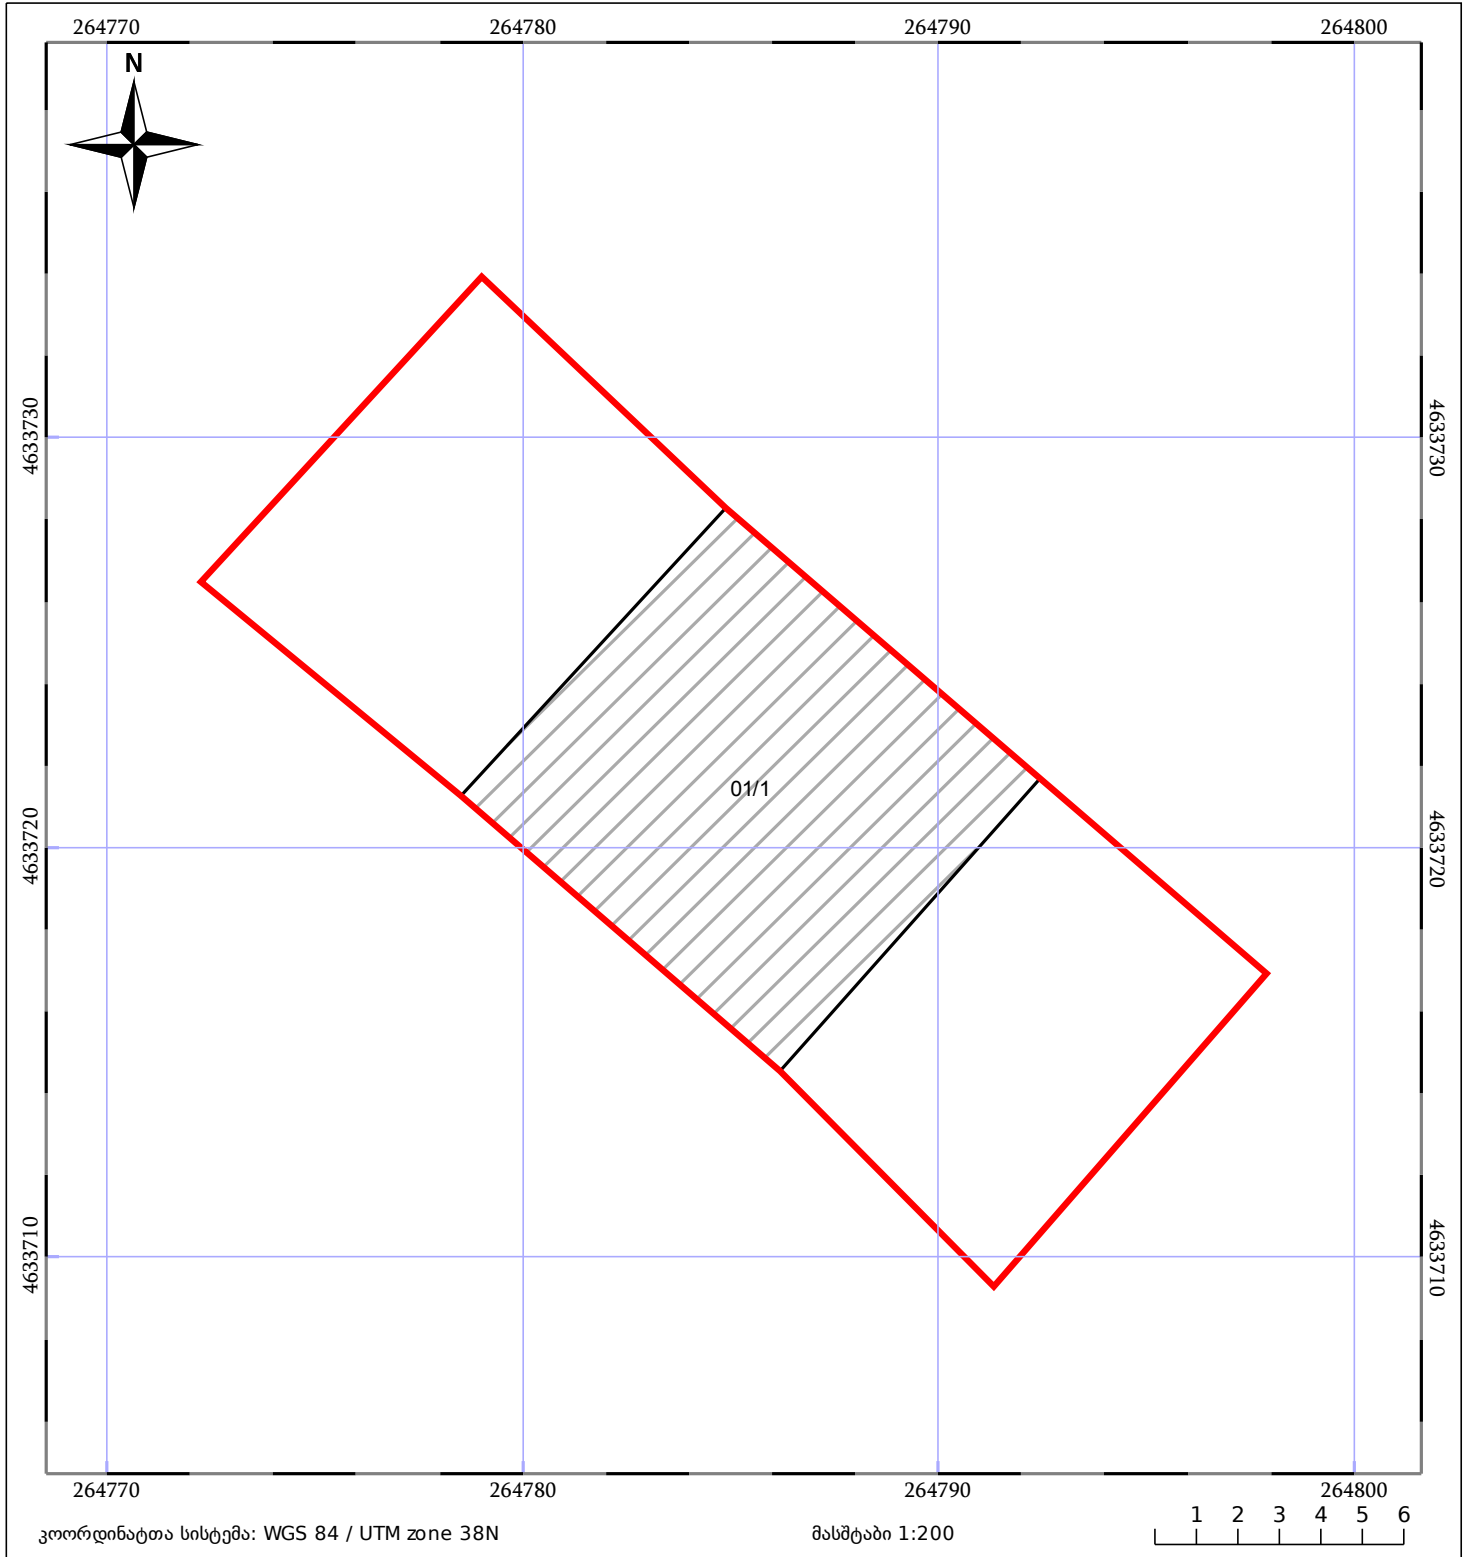

# საკადასტრო გეგმა

საჯარო რეესტრის ეროვნული  
სააგენტო

საკადასტრო კოდი: **26.37.01.081.003**

ნაკვეთის დანიშნულება:

სასოფლო-სამეურნეო(საკარმიდამო)

განცხადების ნომერი: **882020526779**

ფართობი:

**247 კვ.მ (WGS 84 / UTM zone 38N)**

მომზადების თარიღი: **15/06/2021**

05/25 მშენებარე ნაგებობა	ნაკვეთის საკადასტრო საზღვარი	05/25 შენობა/ნაგებობა
საზღვრული ნაგებობა	ტყის ფონდი	ვალდებულება