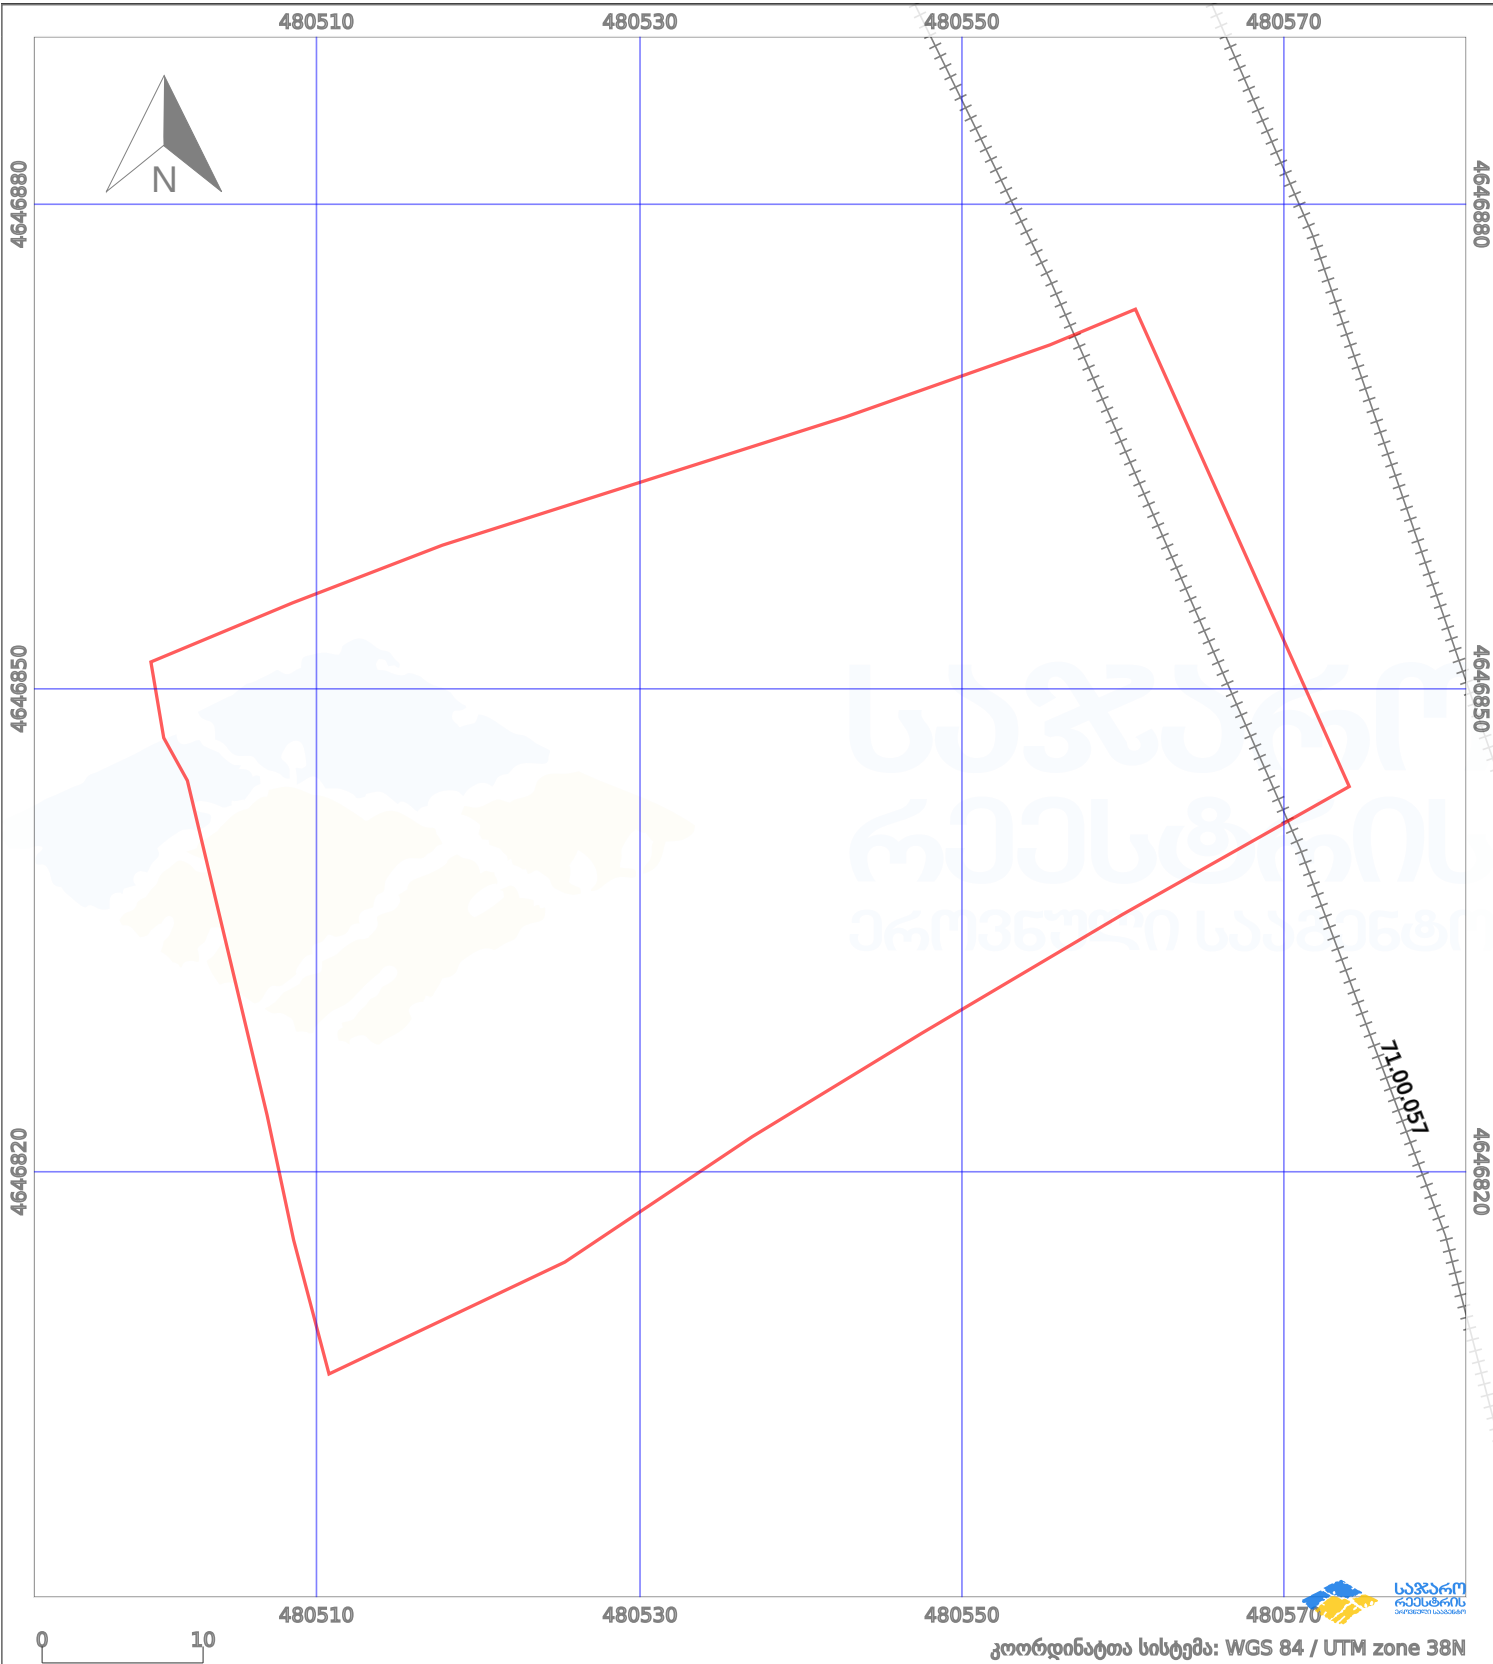

საკადასტრო გეგმა

საქართველოს რეესტრის ეროვნული სააგენტო

საკადასტრო კოდი:

71.64.88.831

ნაკვეთის დანიშნულება:

სასოფლო-სამეურნეო(სახნავი)

განცხადების ნომერი:

892023432844

ფართობი:

2677 კვ.მ (WGS 84 / UTM zone 38N)

მომზადების თარიღი:

27/02/2024

პირობითი აღნიშვნები:

- | | | | | | | | |
|--|--------------------|--|--------------------|--|--------------------|--|----------------|
| | ნაკვეთის საზღვარი | | მშენებარე ნაკებობა | | აშენებული ნაკებობა | | ქარსაფარი ზოლი |
| | საზომრივი ნაკებობა | | ტყის ფონდი | | ვალდებულება | | |