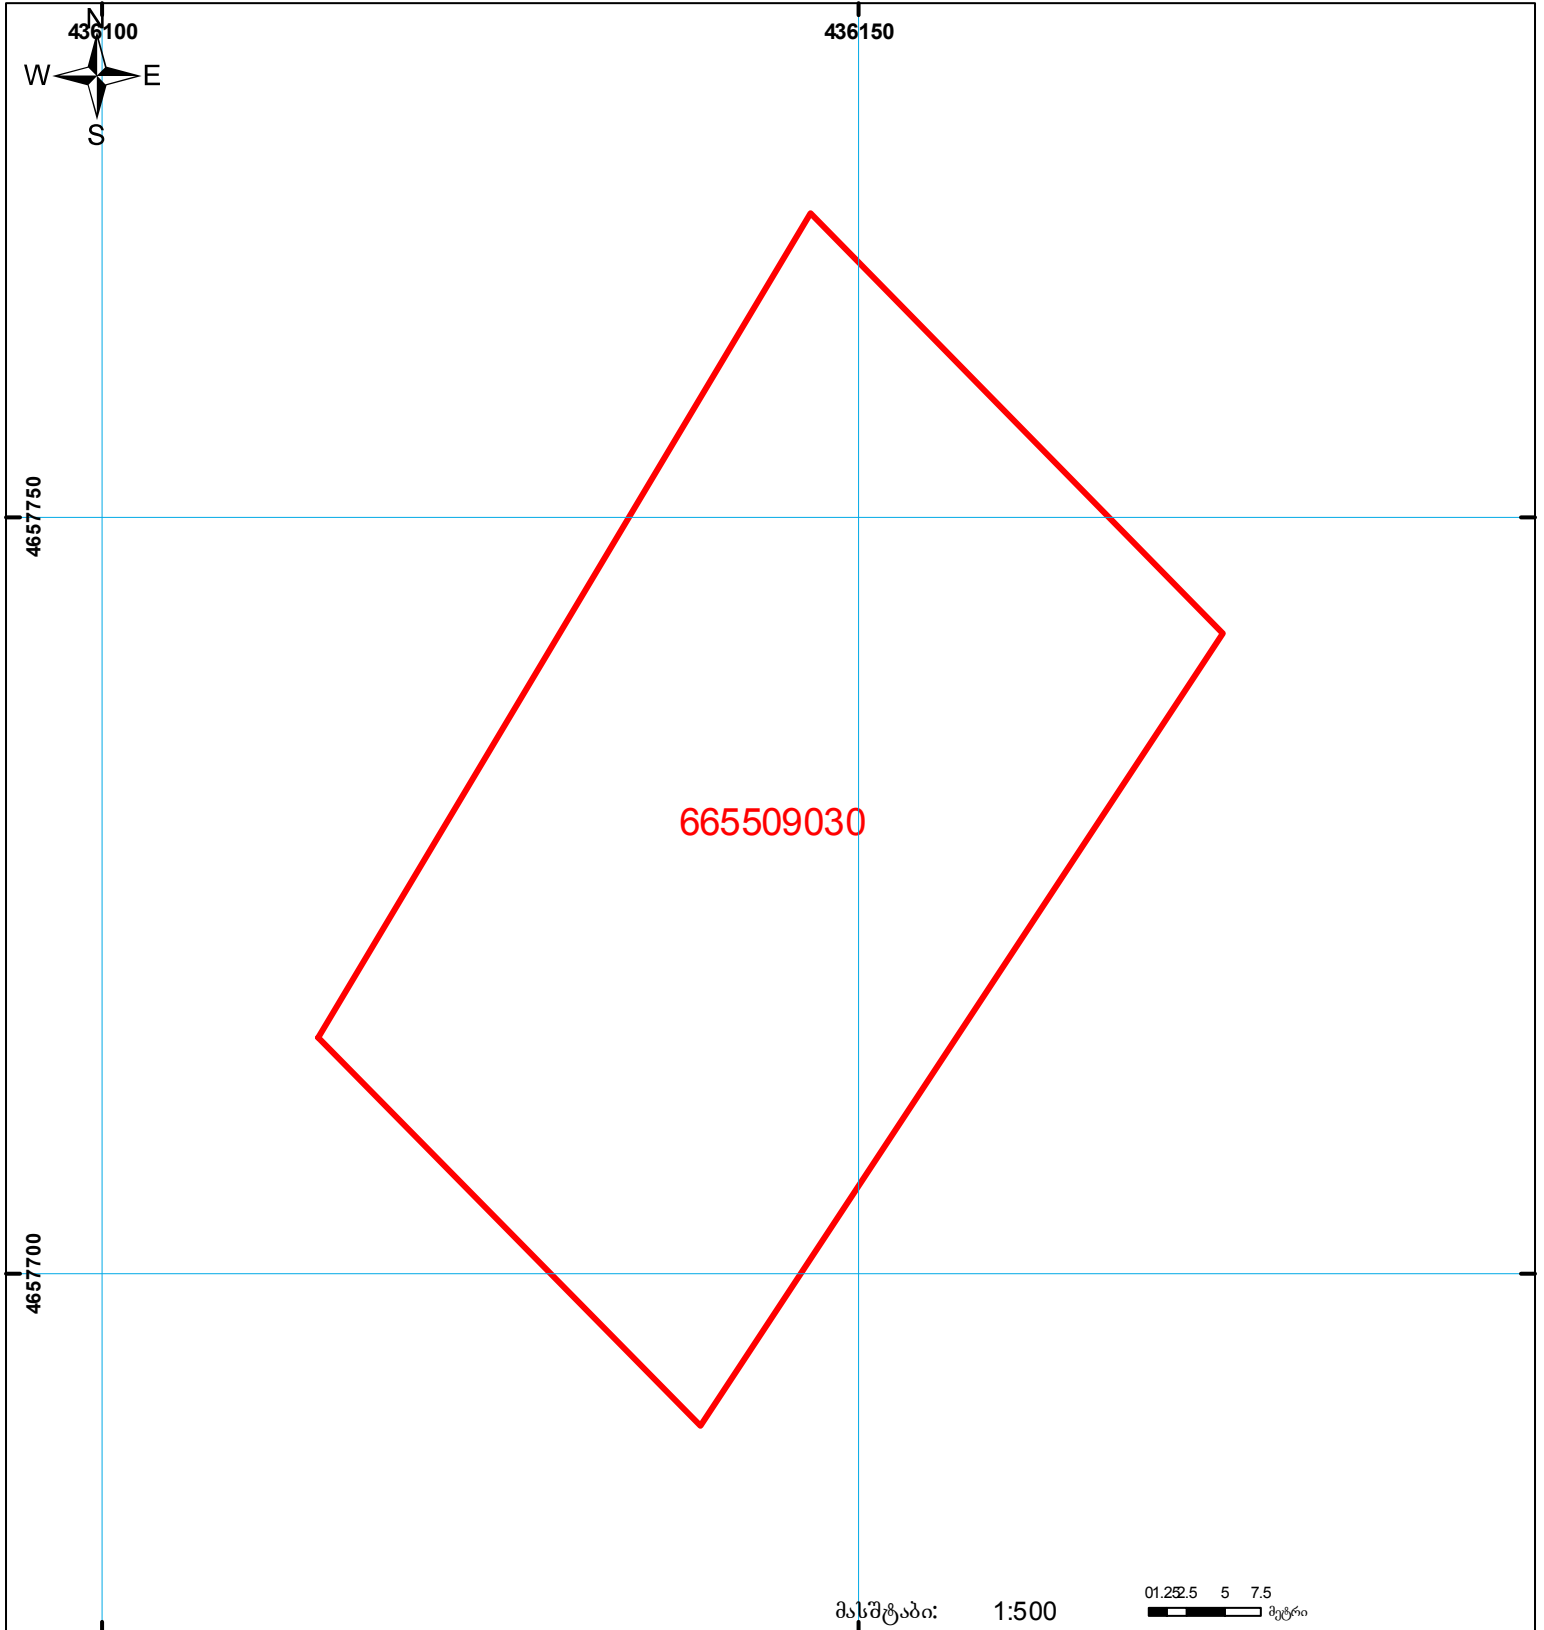

მიწის ნაკვეთის საკადასტრო კოდი:  
ბანცხალების რეგისტრაციის ნომერი:  
მიწის ნაკვეთის ფართობი:  
ღანიშნულება:  
კატეგორია:  
მომზადების თარიღი:

66 55 09 030  
882015357040  
2305 კვ.მ.  
სასოფლო-სამეურნეო  
30.06.2015

	შენიშნული ნაკვეთი, პირობითი ნომერი/სართულ იანობა		ვად დებულება		ხაზობრივი ნაკვეთი	 UTM (საერთაშორისო) სისტემის კოორდ.
	მიწის ნაკვეთის საკადასტრო საზღვარი		მშენებარე ნაკვეთი			