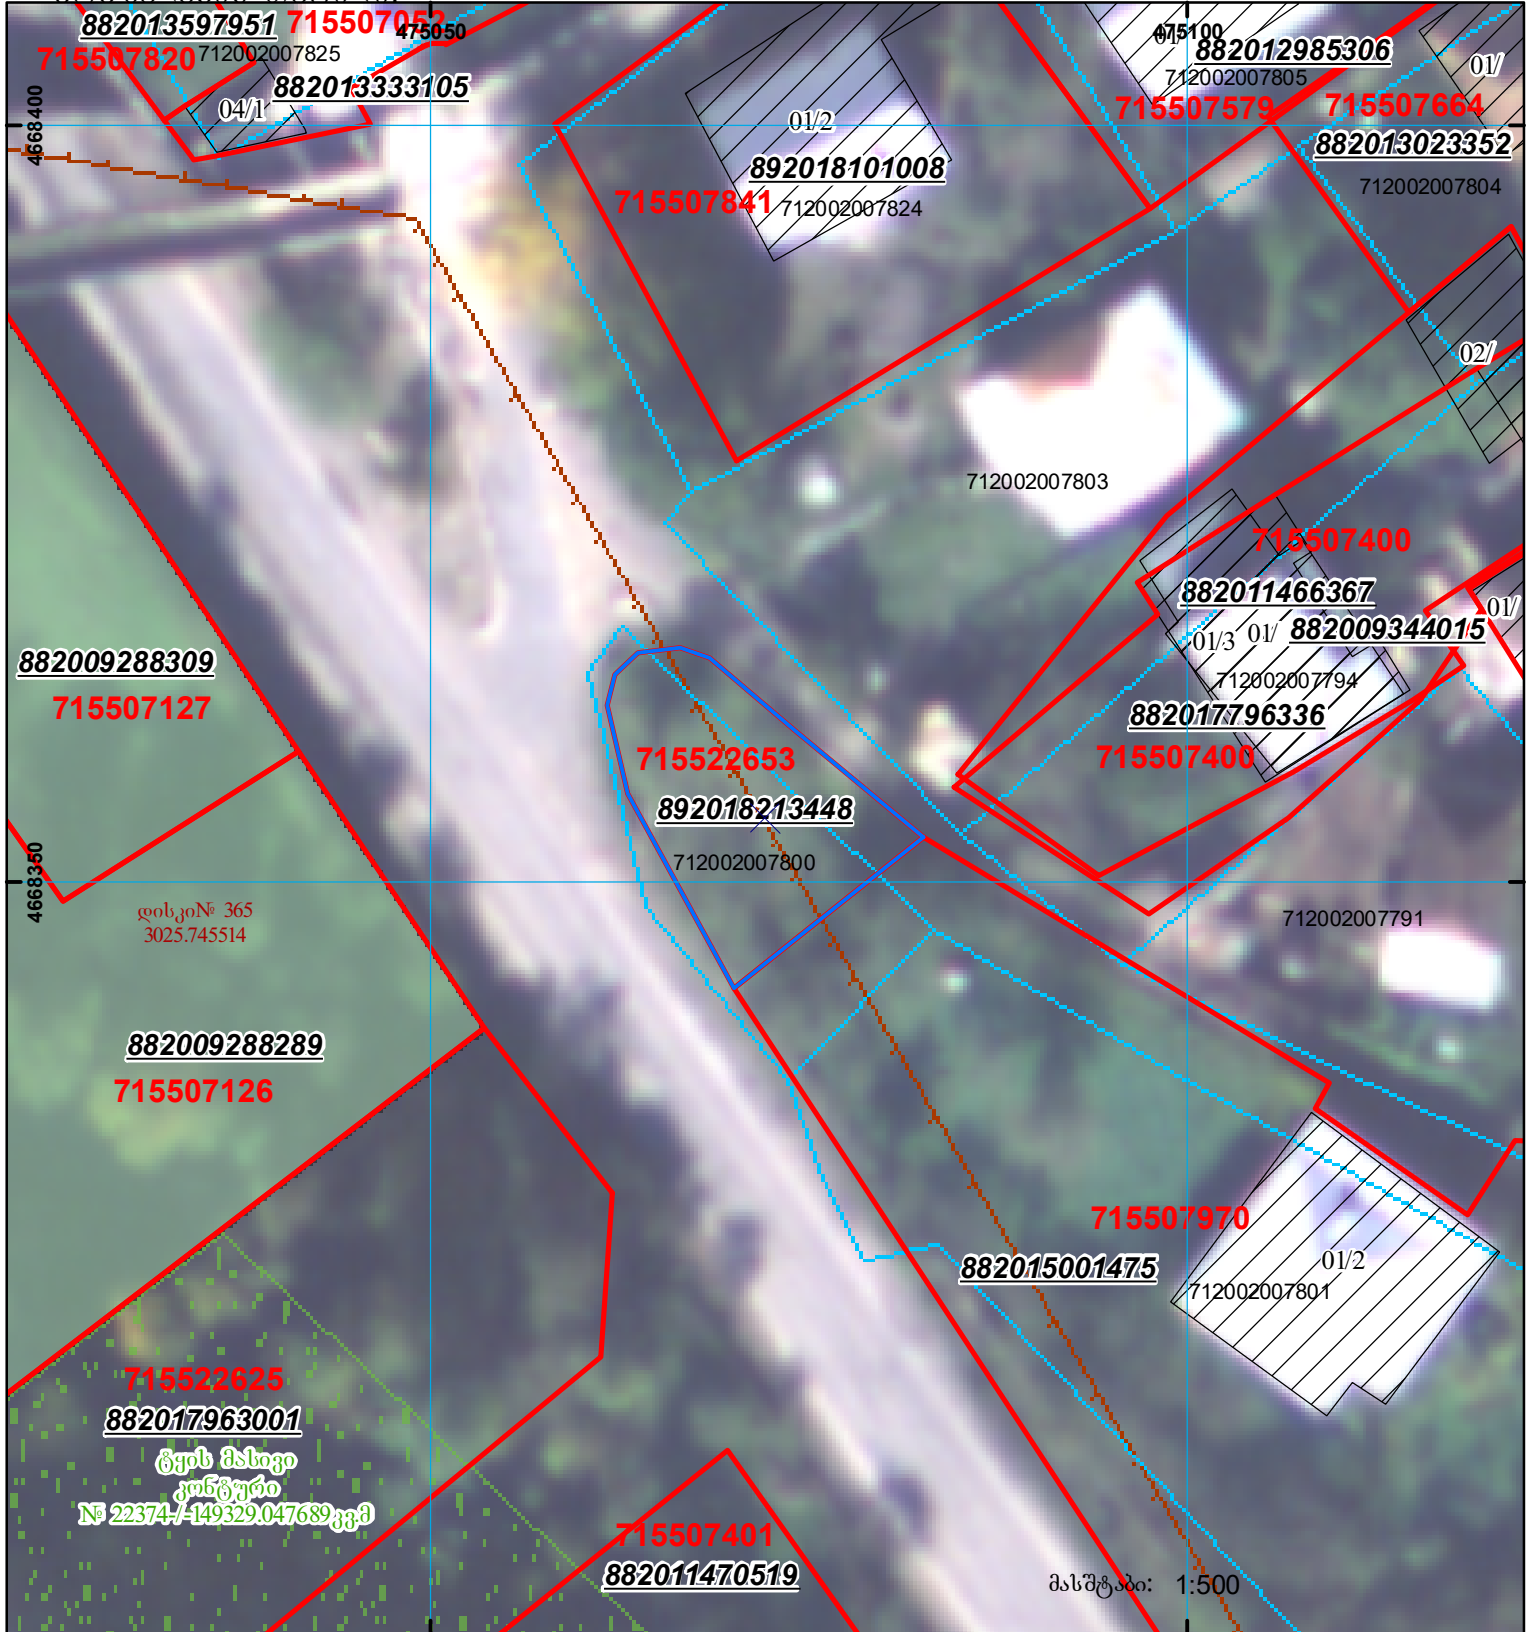

მიწის ნაკვეთის საკადასტრო კოდი: 71 55 22 653
 განცხადების რეგისტრაციის ნომერი: 892018213448
 მიწის ნაკვეთის ფართობი: 243 კვ.მ.
 მომზადების თარიღი: 15.03.18

	უნობა-ნაგებობა, პირობითი ნომერი/სართულიანობა		კალდეულება		საზოგადოებრივი ნაკვეთი
	მიწის ნაკვეთის საკადასტრო საზღვარი		მშენებარე ნაკვეთი		UTM (საერთაშორისო) სისტემის კოორდ.