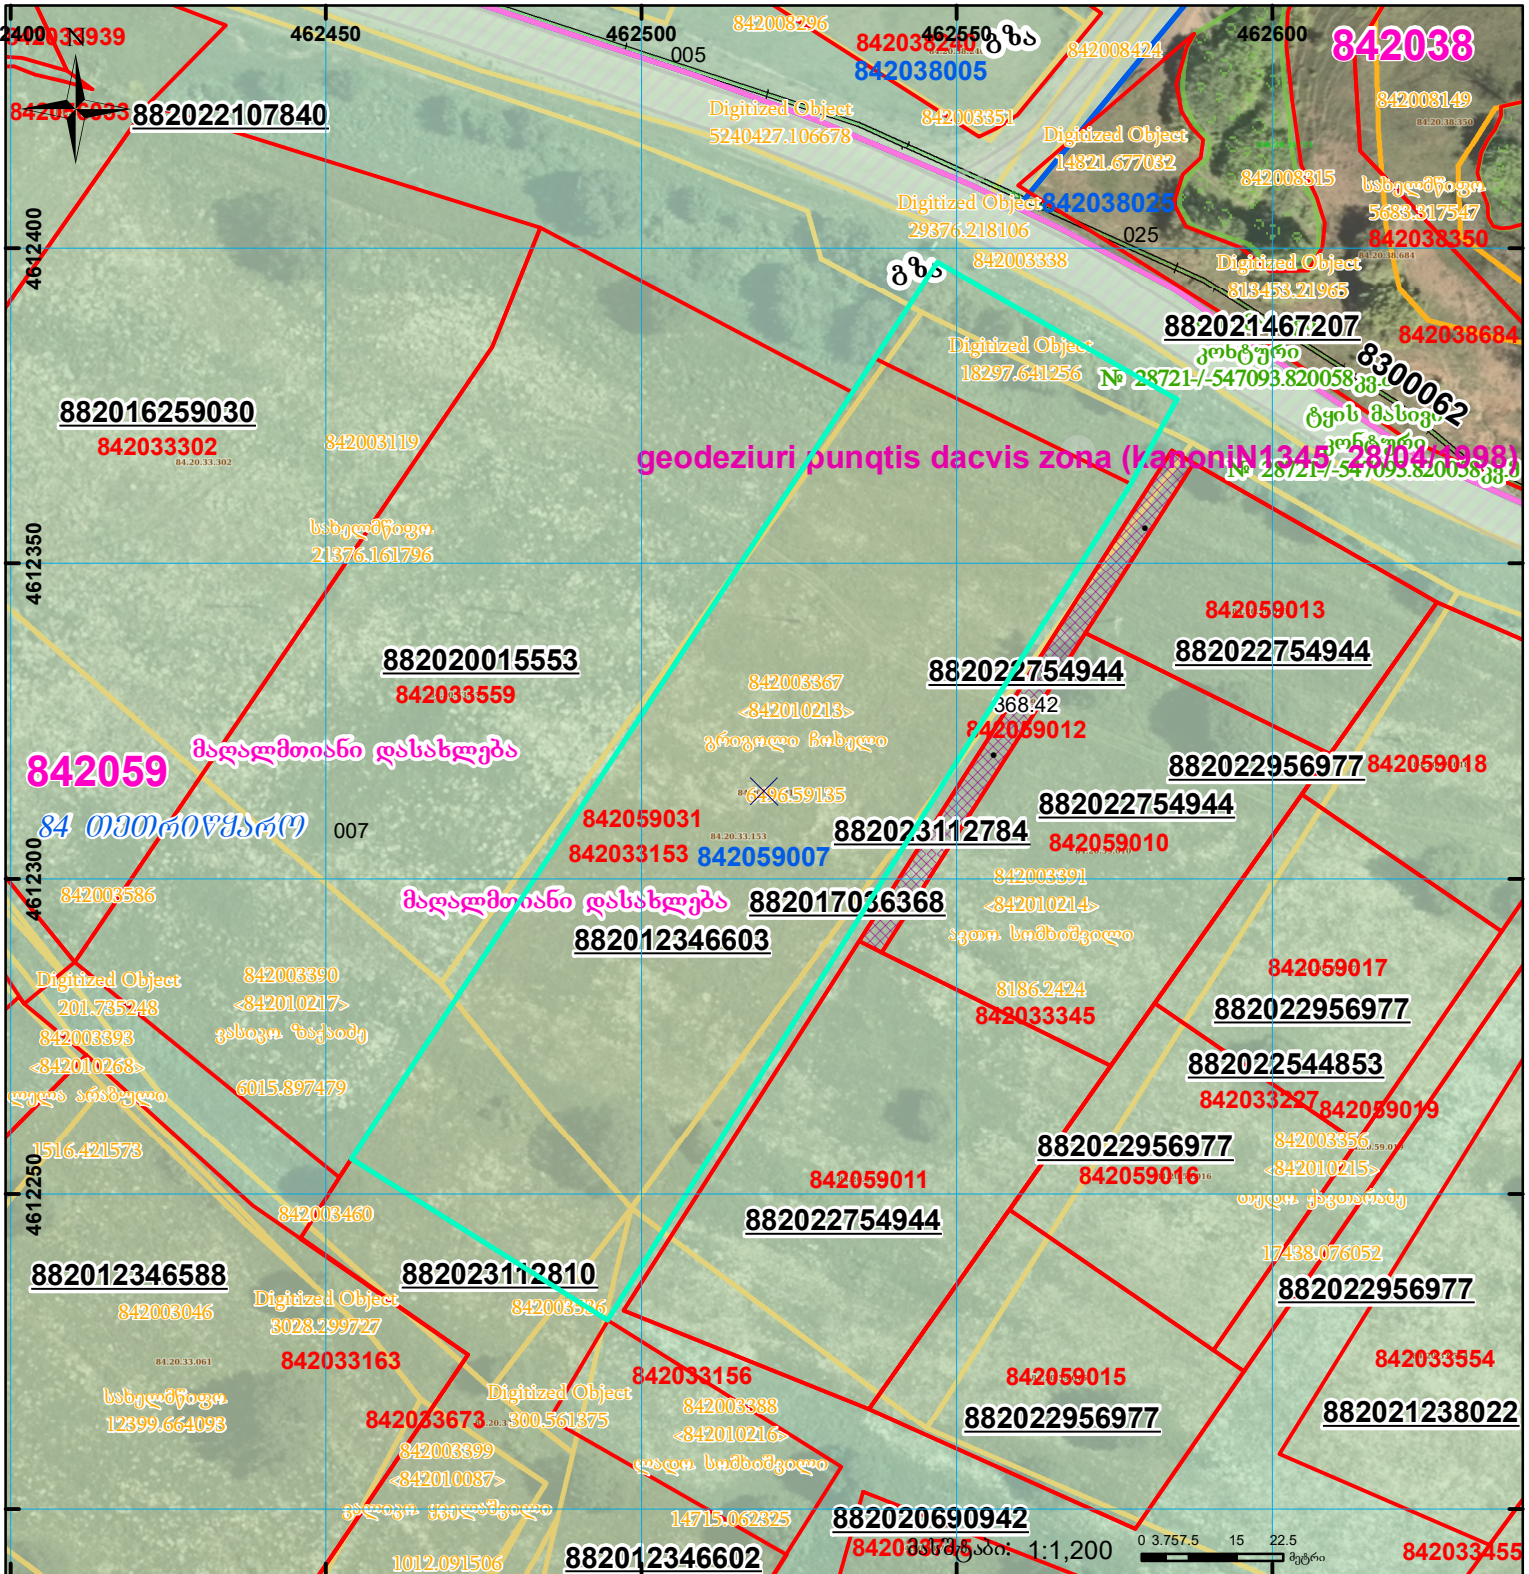

გეოდეზიური პუნქტის დაცვის ზონა

ზემდეგაა რეგისტრირებულ მონაცემებთან 842033153

მიწის ნაკვეთის საკადასტრო კოდი: **842059031**  
 ბანცხალების რეგისტრაციის ნომერი: **882023112784**  
 მიწის ნაკვეთის ფართობი: **7901 კვ.მ.**  
 დანიშნულება:  
 მომზადების თარიღი: **22.02.23**

|  |  |  |                   |  |                                     |
|--|--|--|-------------------|--|-------------------------------------|
|  | შენიშვნა-ნაკვეთი, პირობითი ნომერი/სართულიანობა |  | ვალდებულება       |  | სარეგისტრაციოდ წარმოდგენილი ნაკვეთი |
|  | მიწის ნაკვეთის საკადასტრო საზღვარი             |  | შუენებარე ნაკვეთი |  | საზოგადოებრივი ნაკვეთი              |

UTM (საერთაშორისო) სისტემის კოორდ.