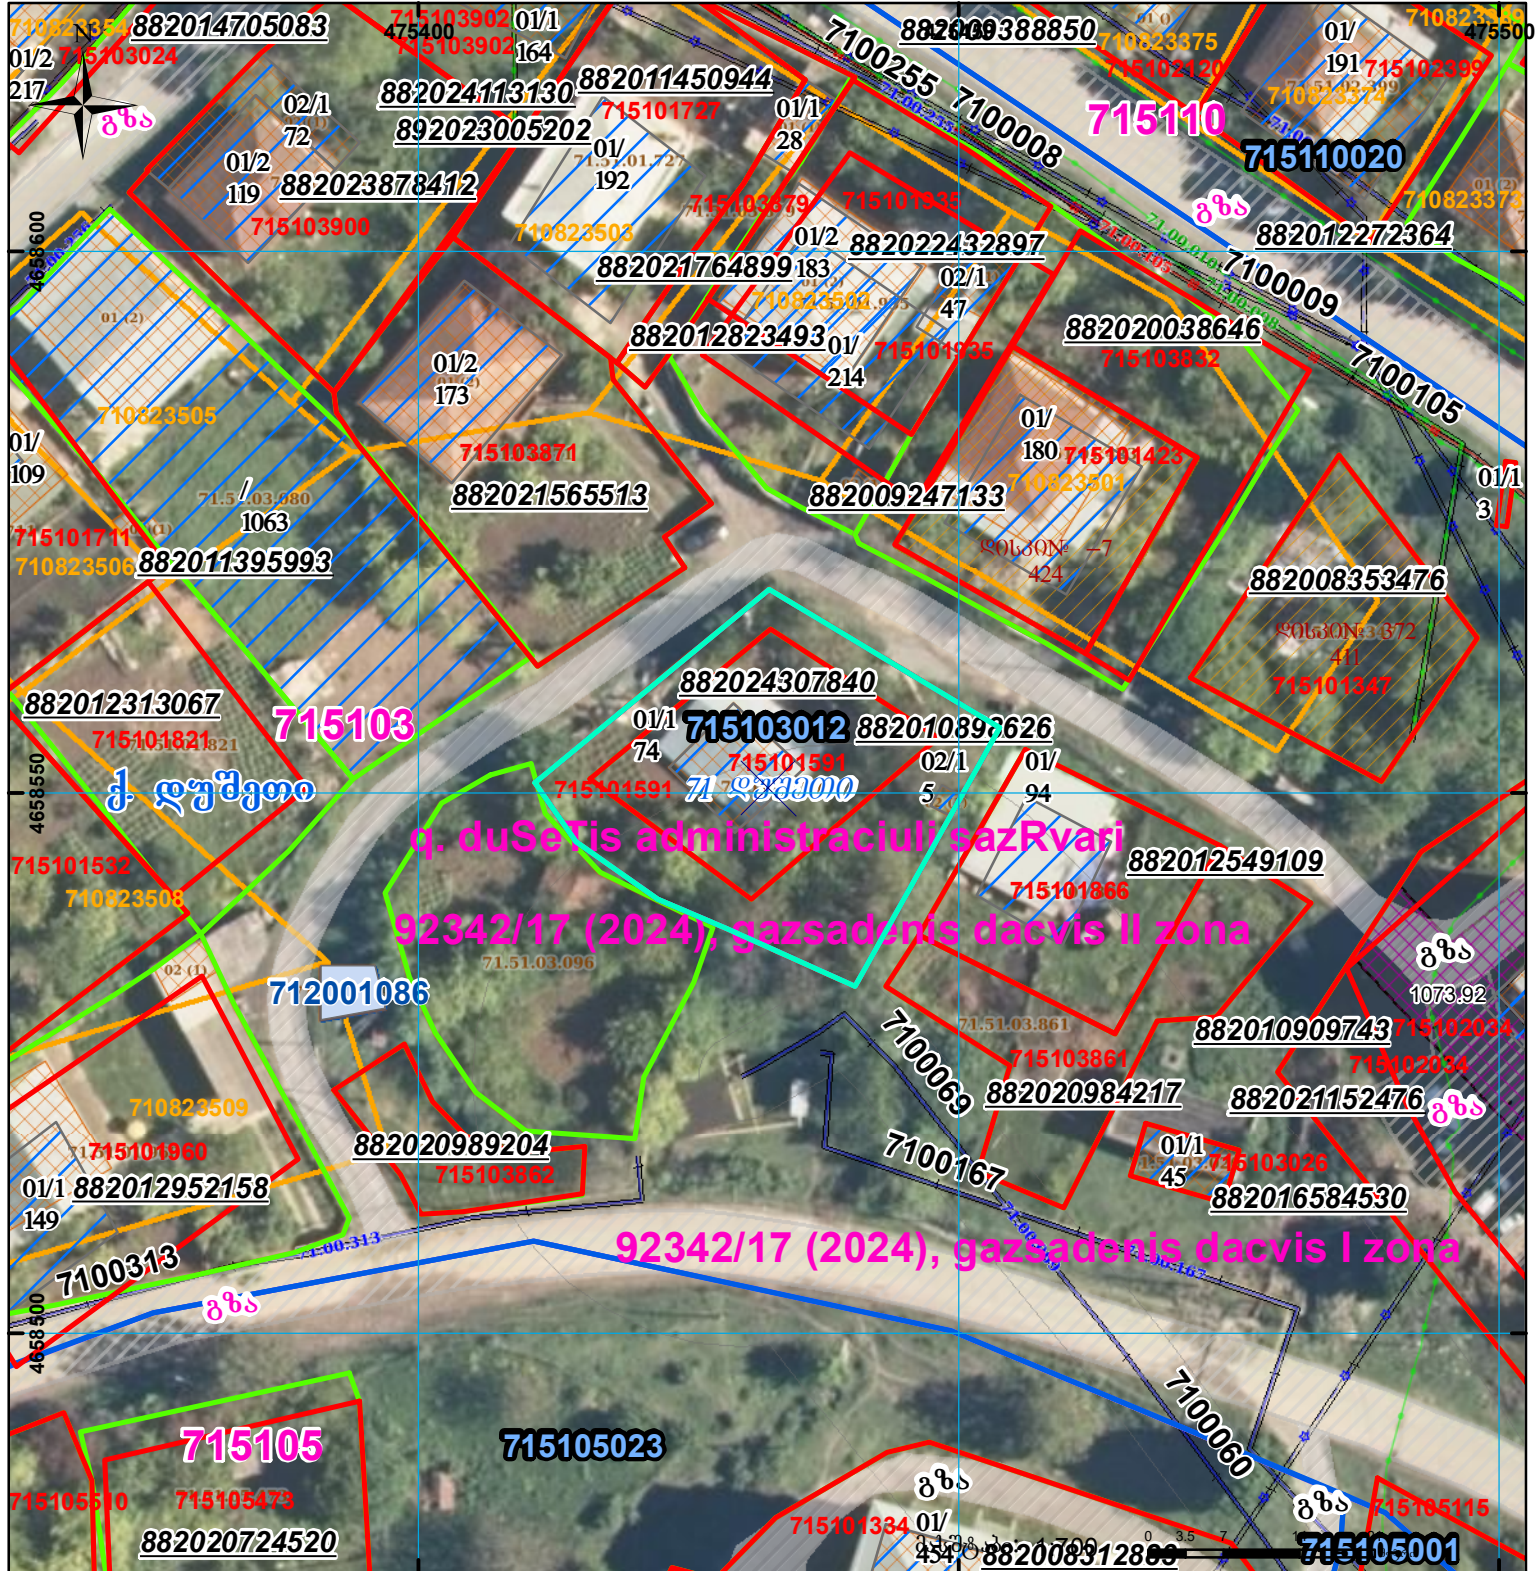

მიწის ნაკვეთის საკადასტრო კოდი: 715101591
 განცხადების რეგისტრაციის ნომერი: 882024307840
 მიწის ნაკვეთის ფართობი: 876 კვ.მ.
 დანომრეულობა:
 მომზადების თარიღი: 16.05.24

	შენიშნული ნაკვეთი, პირობითი ნომერი/სართულიანობა		კალდებულება		სარეგისტრაციოდ წარმოდგენილი ნაკვეთი
	მიწის ნაკვეთის საკადასტრო საზღვარი		შენიშნული ნაკვეთი		სახობრივი ნაკვეთი