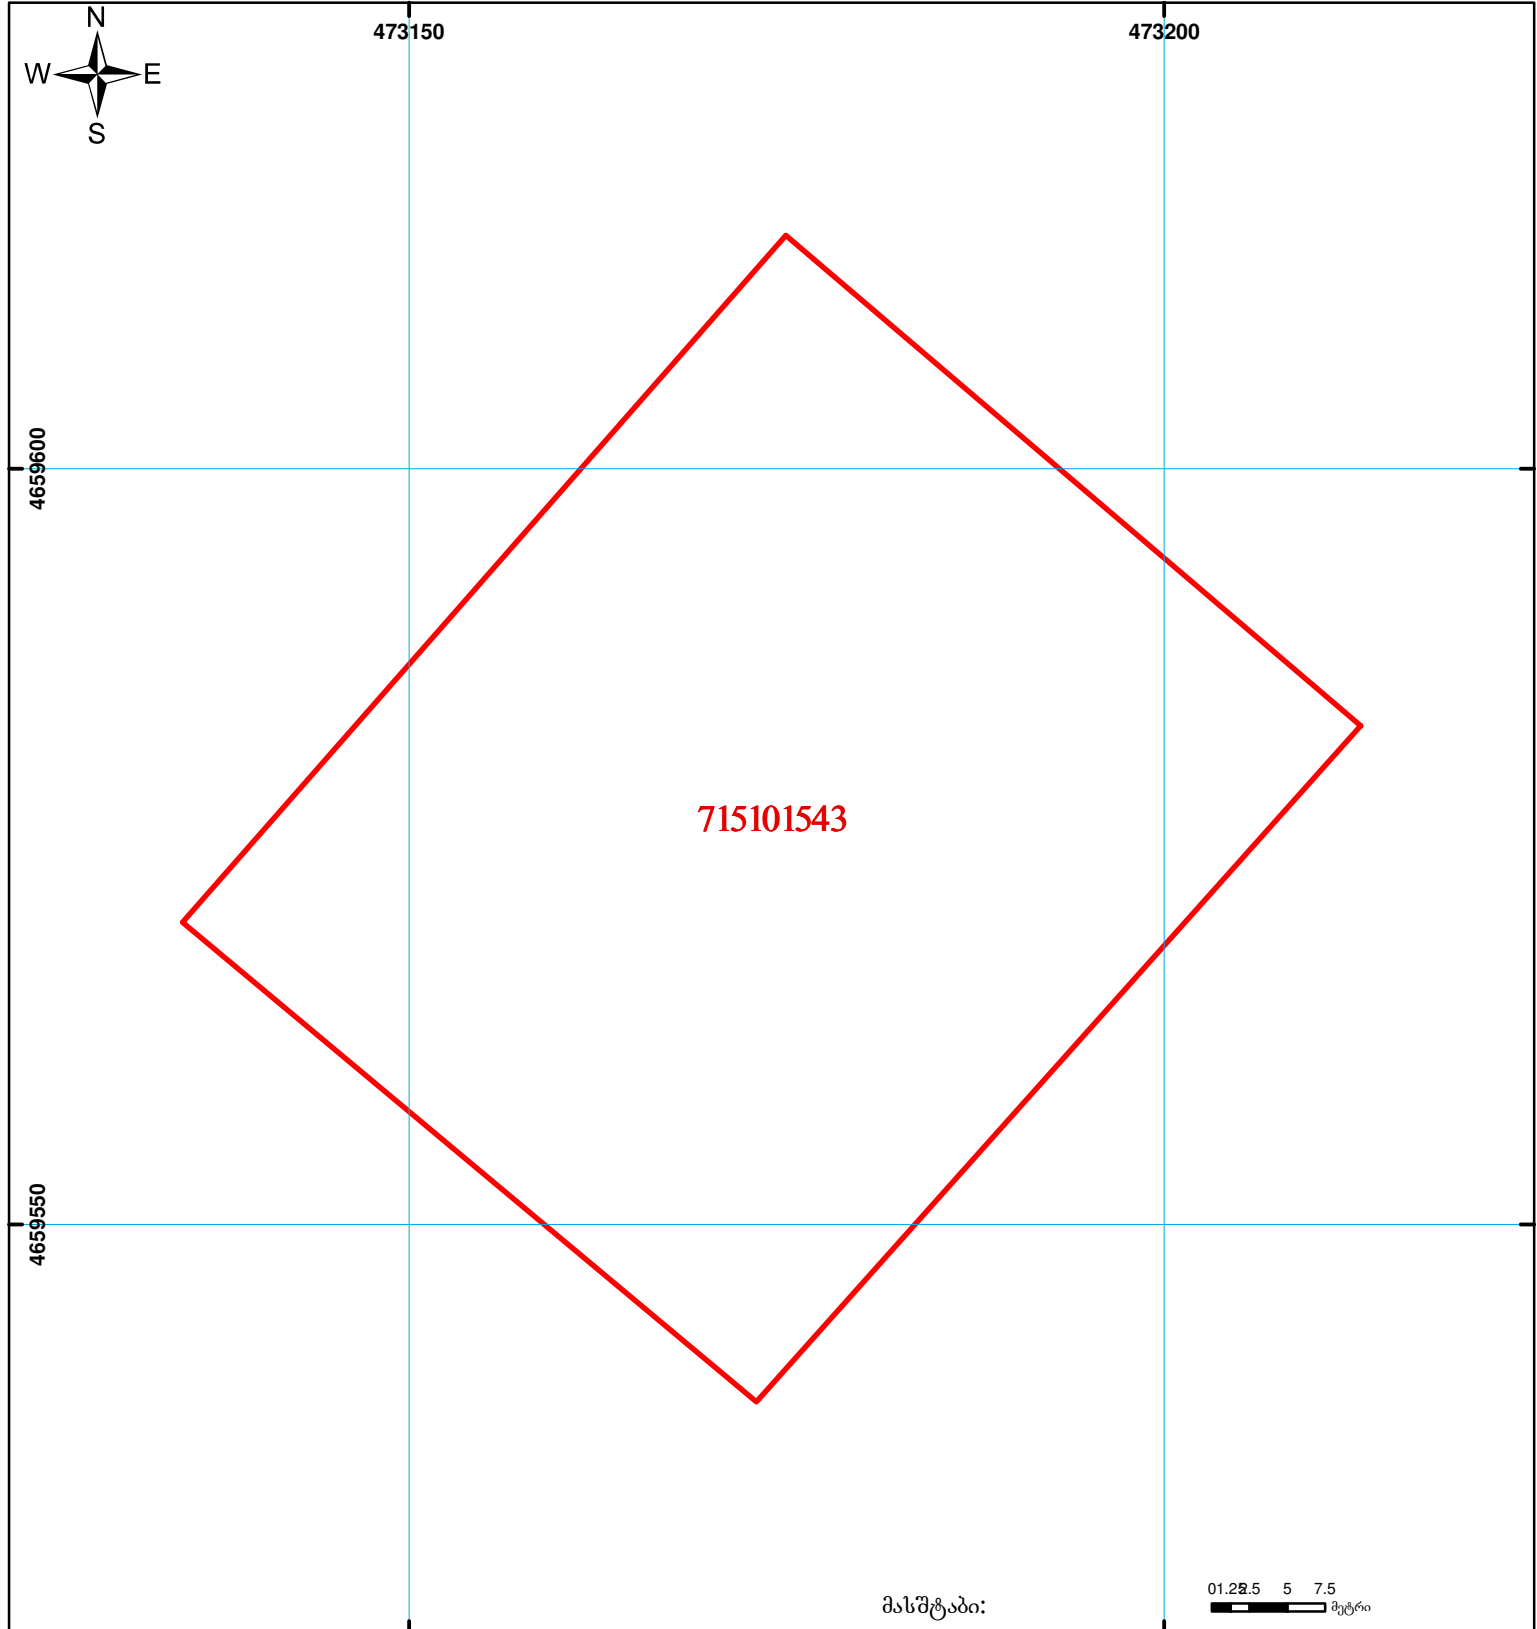

საქართველოს იუსტიციის სამინისტრო  
საჯარო რეგისტრის ეროვნული სააგენტო  
საკადასტრო გეგმა

მიწის ნაკვეთის საკადასტრო კოდი: 71 51 01 543  
 განცხადების რეგისტრაციის ნომერი: 882010714389  
 მიწის ნაკვეთის ფართობი: 2996 კვ.მ.  
 დანიშნულება: სასოფლო-სამეურნეო  
 კატეგორია:  
 მომზადების თარიღი: 28.07.10

მასშტაბი:

01.25.5 5 7.5  
მეტრი

შენიშვნა-ნაგებობა,  
პირობითი ნომერი/სართულიანობა

ვალდებულება

საზოგადოებრივი ნაგებობა

მიწის ნაკვეთის საკადასტრო საზღვარი

მშენებარე ნაგებობა

0.00  
00'0  
UTM  
(საერთაშორისო)  
სისტემის კოორდ.