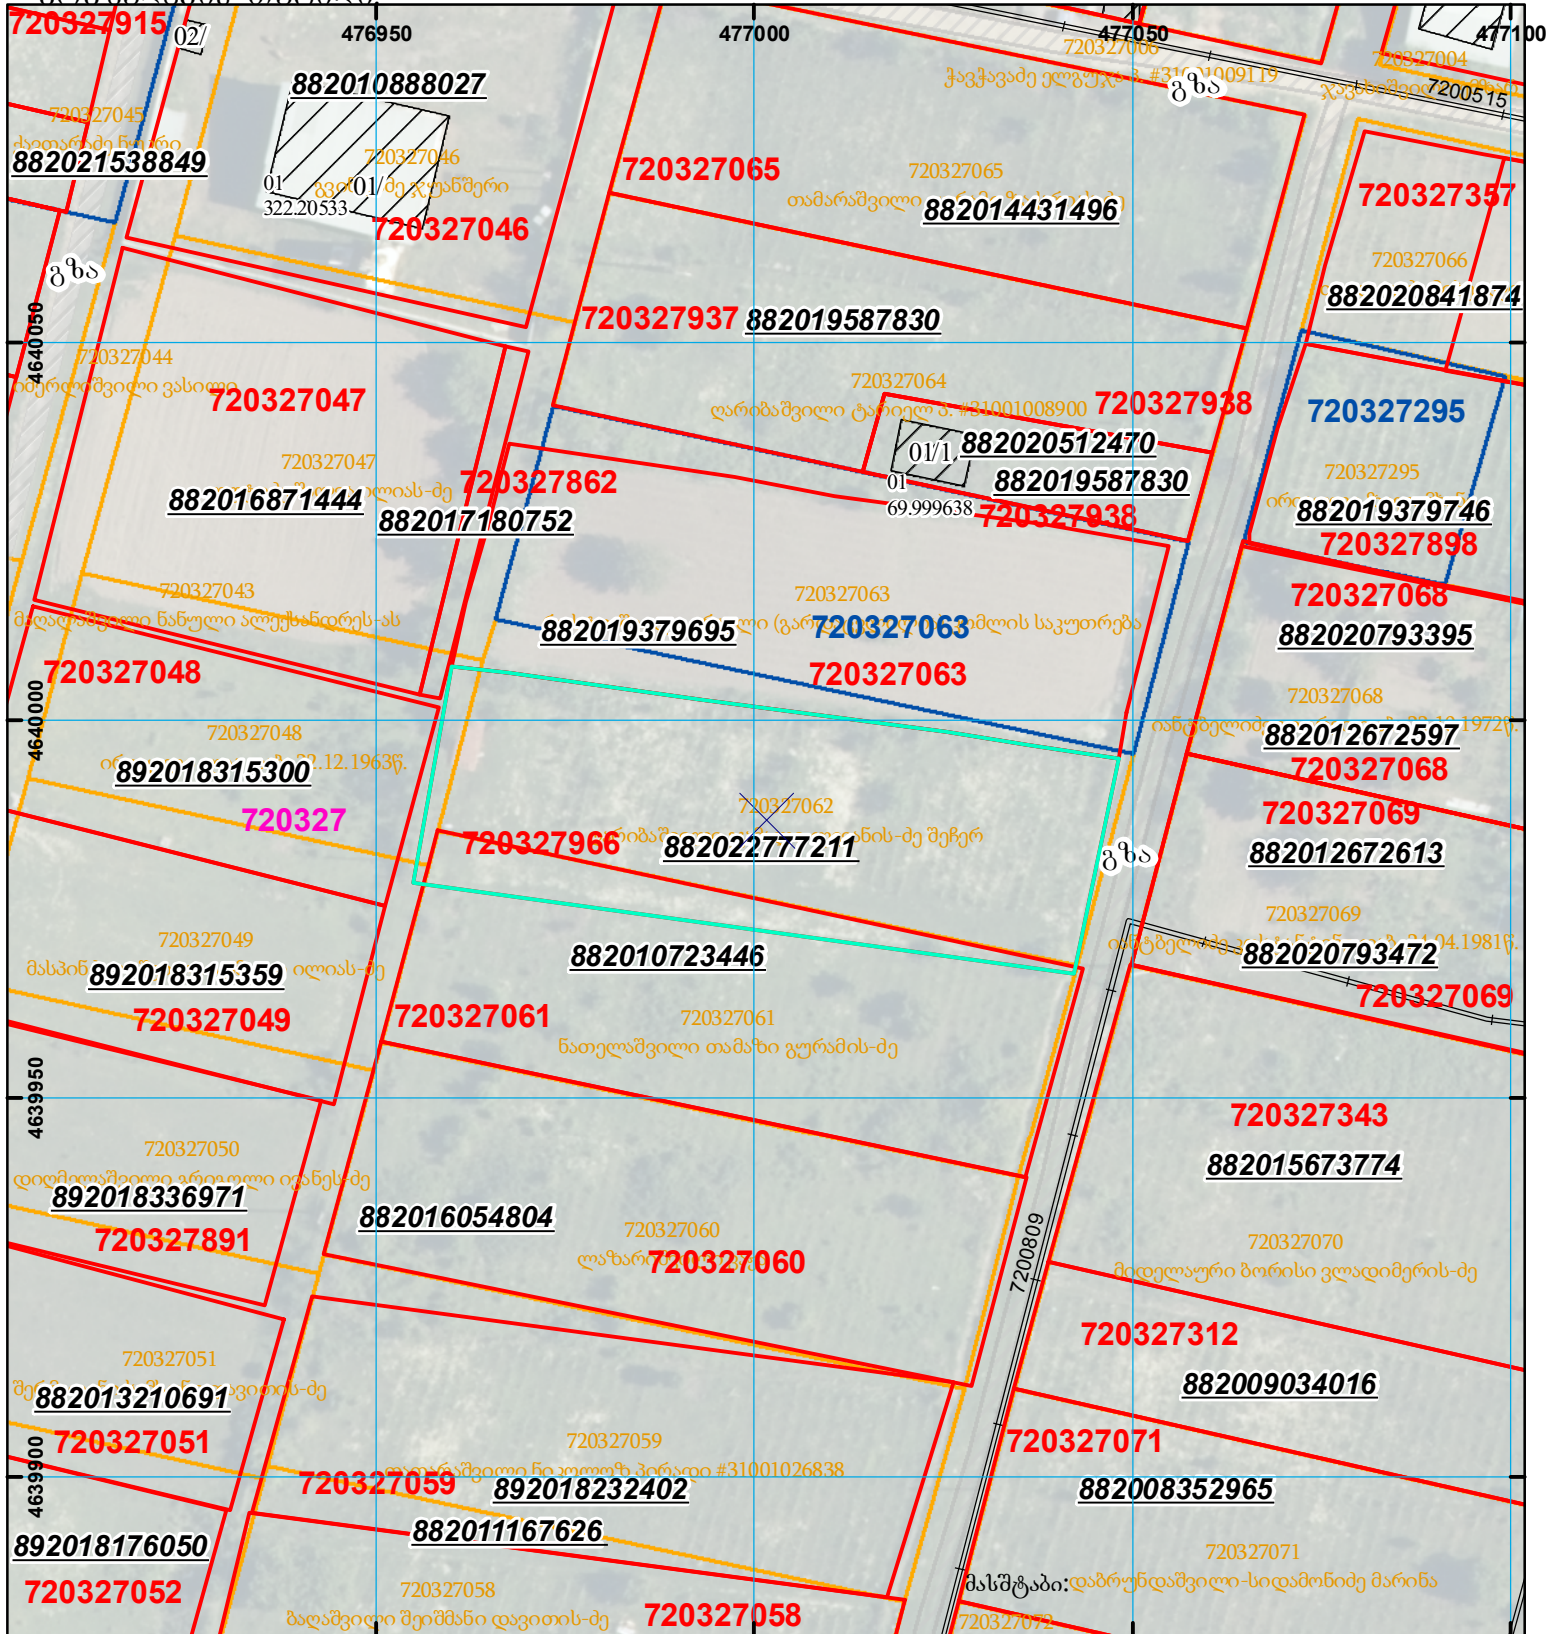

მიწის ნაკვეთის საკადასტრო კოდი: 72 03 27 966  
 ბანცხალების რეგისტრაციის ნომერი: 88202277211  
 მიწის ნაკვეთის ფართობი: 2585 კვ.მ.

მიწის ნაკვეთის თარიღი: 27.10.22

	შენიშნული ნაკვეთი, პირობითი ნომერი/სართულიანობა		ვალდებულება		საზღვრის ნაკვეთი	 <p>000 000 UTM (საერთაშორისო) სისტემის კოორდ.</p>
	მიწის ნაკვეთის საკადასტრო საზღვარი		შეწყვეტის ნაკვეთი			