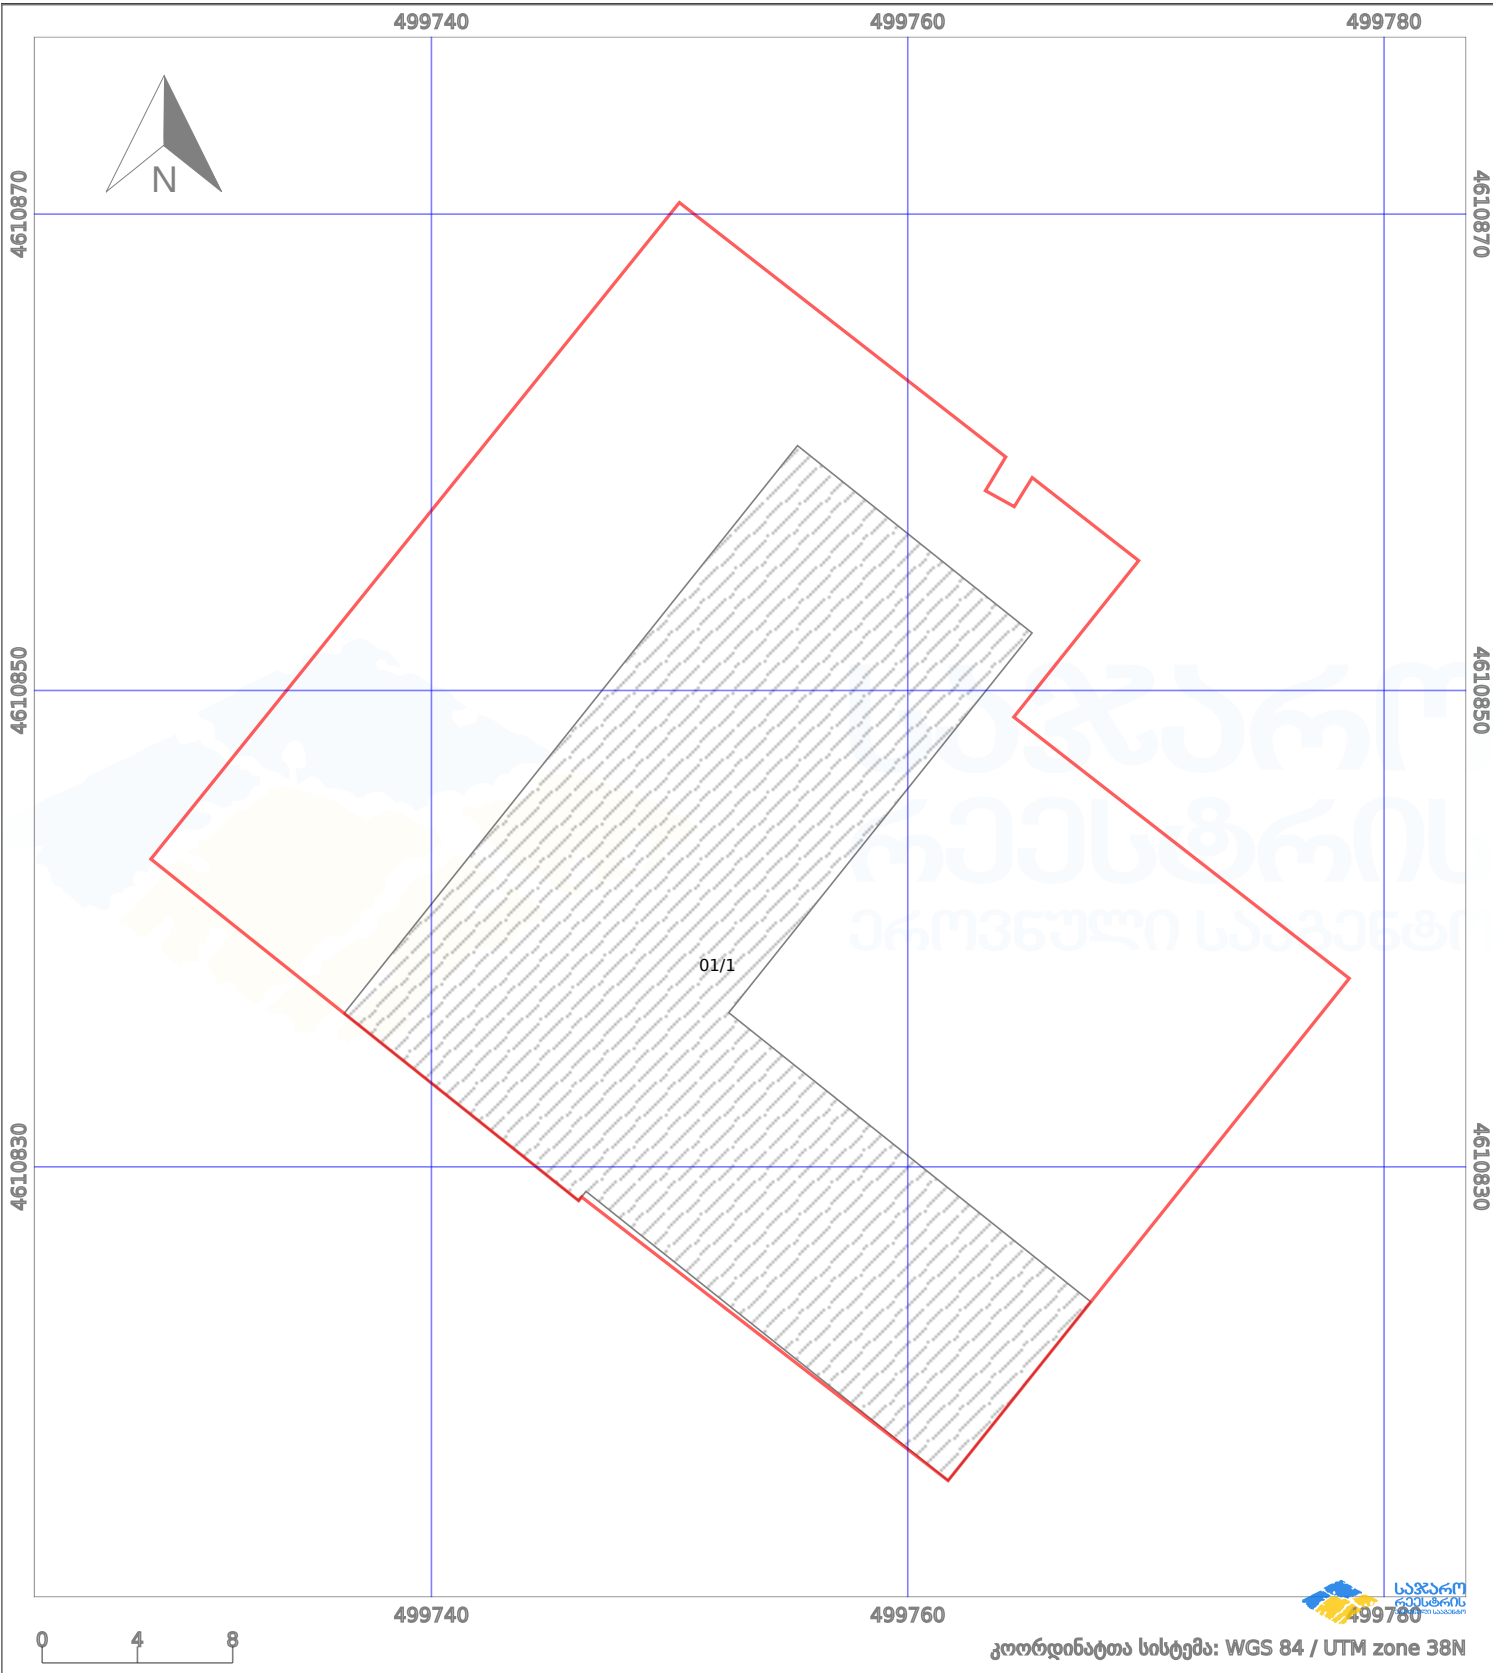

საკადასტრო გეგმა

საქართველოს რეესტრის ეროვნული სააგენტო

საკადასტრო კოდი:

81.07.06.409

ნაკვეთის დანიშნულება:

არასასოფლო სამეურნეო

განცხადების ნომერი:

892025307290

ფართობი:

1350 კვ.მ (WGS 84 / UTM zone 38N)

მომზადების თარიღი:

30/11/2025

პირობითი აღნიშვნები:

	ნაკვეთის საზღვარი		მშენებარე ნაგებობა		02/4	ამენებული ნაგებობა		მინისქვეშა ნაგებობა
	საზღვარი ნაგებობა		ტყის ფონდი			ვალდებულება		ქარსაფარი ბოლი