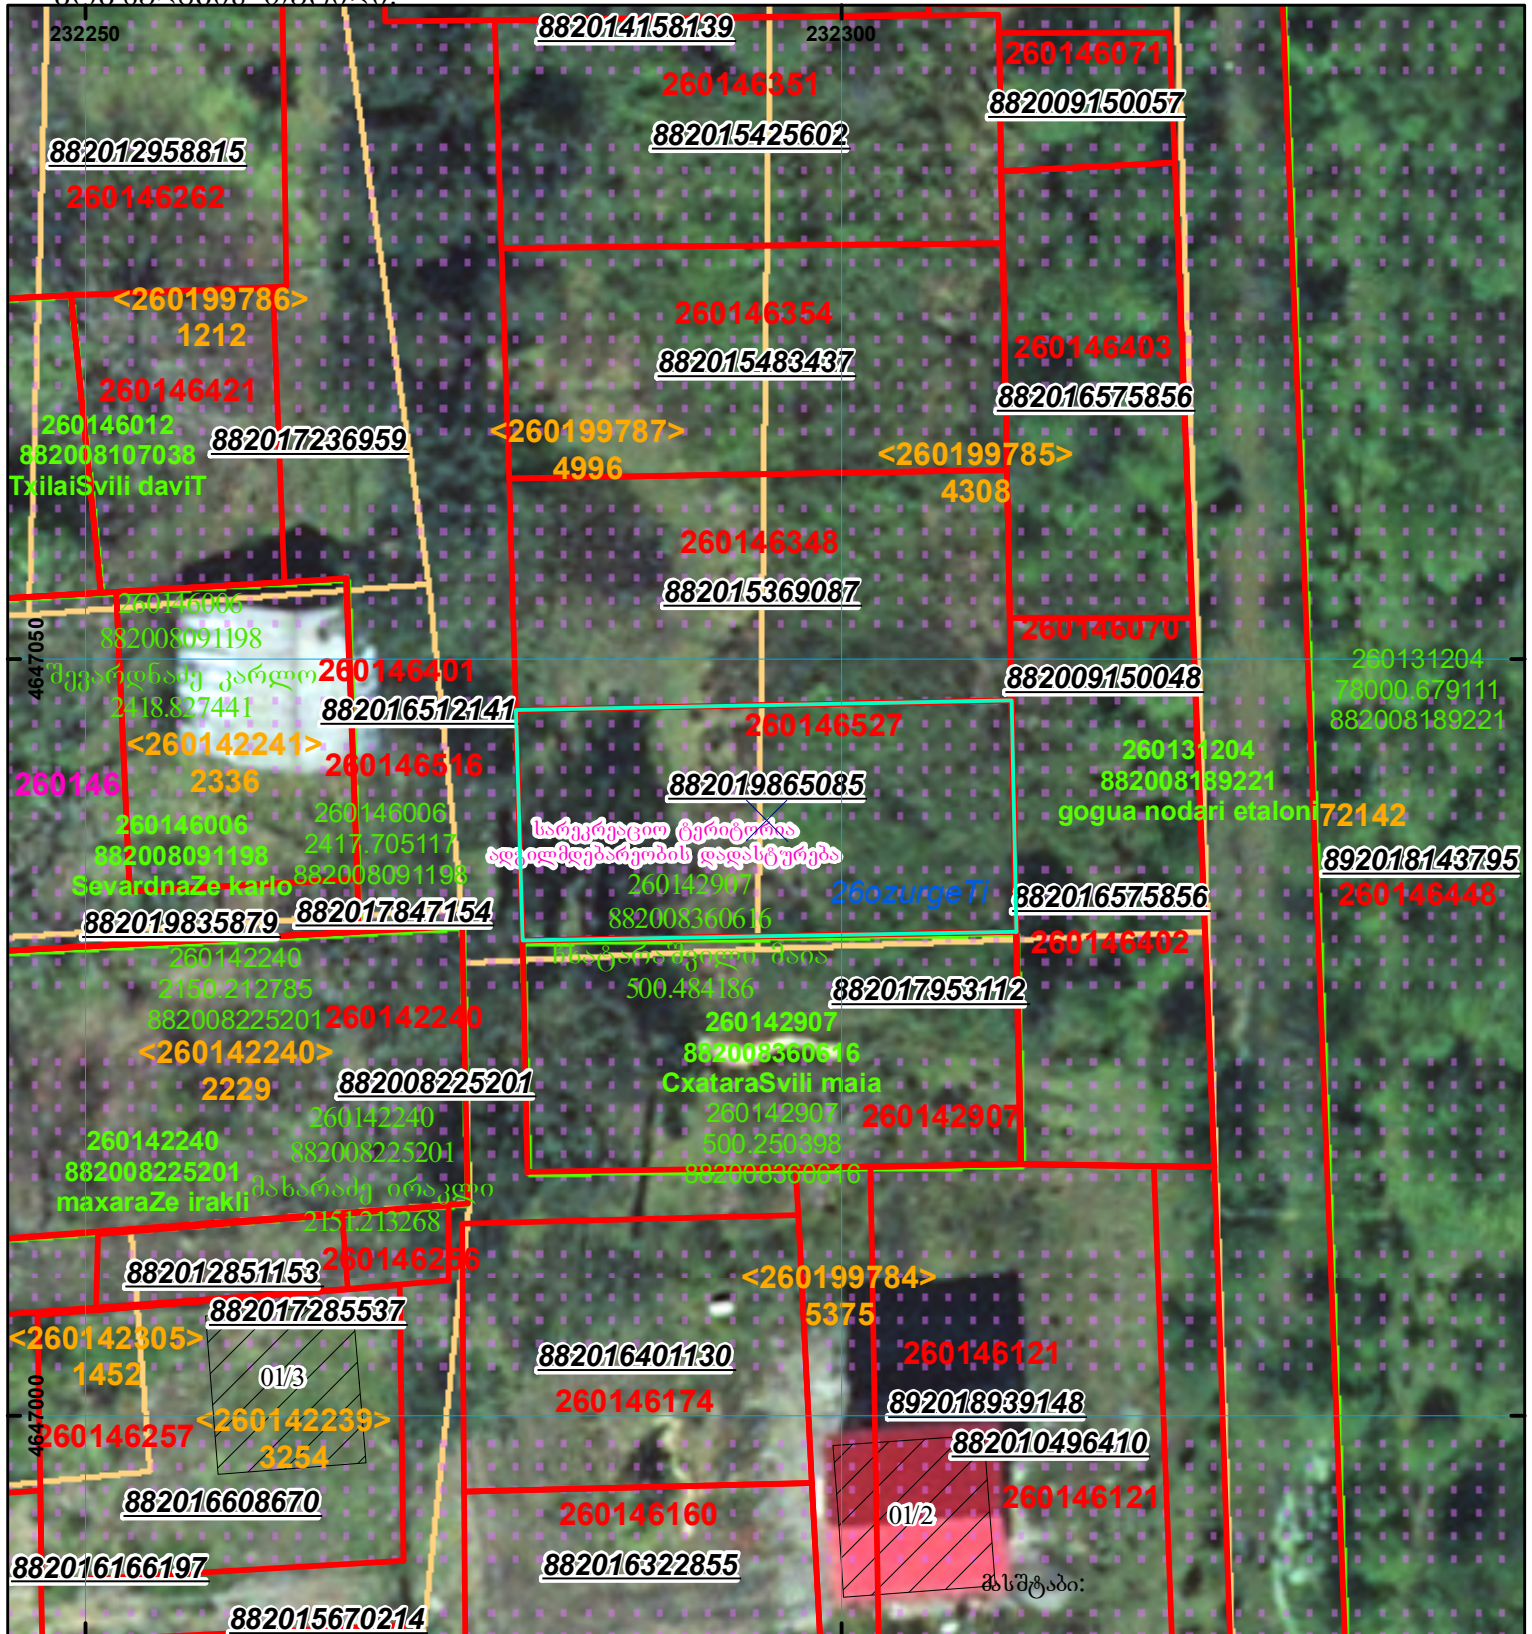

მიწის ნაკვეთის საკადასტრო კოდი: 26 01 46 527
 ბანცხალების რეგისტრაციის ნომერი: 882019865085
 მიწის ნაკვეთის ფართობი: 500 კვ.მ.
 დანიშნულება:
 კატეგორია:
 მომზადების თარიღი: 22.10.19

შენობა-ნაგებობა, პირობითი ნომერი/სართულიანობა	კალდეზულება	საზოგადოებრივი ნაგებობა	<p>000 000 UTM (საერთაშორისო) სისტემის კოორდ.</p>
მიწის ნაკვეთის საკადასტრო საზღვარი	მშენებარე ნაგებობა		