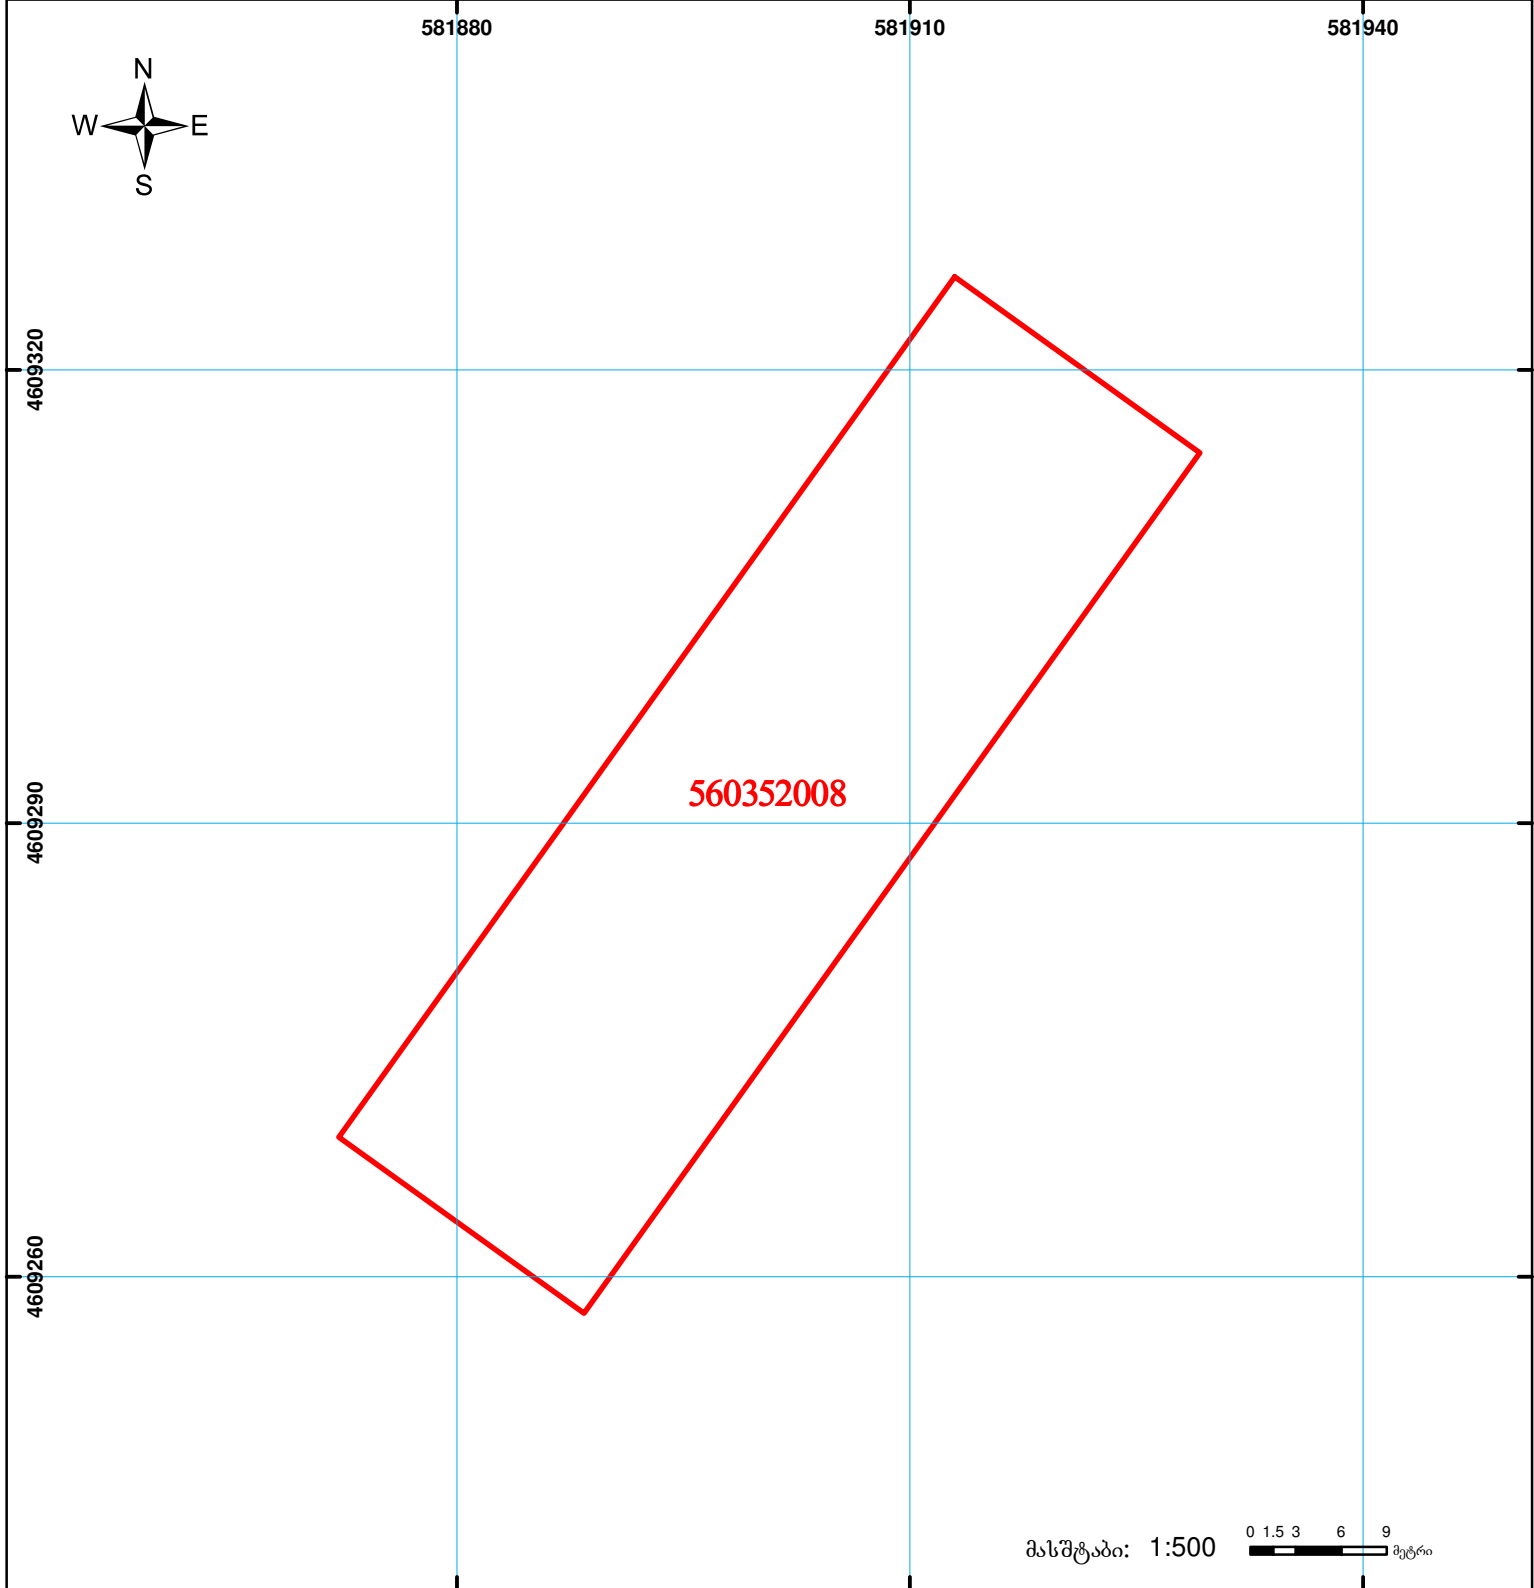

საქართველოს იუსტიციის სამინისტრო
საჯარო რეგისტრის ეროვნული სააგენტო

საკადასტრო გეგმა

მიწის ნაკვეთის საკადასტრო კოდი: *56 03 52 008*
 განცხადების რეგისტრაციის ნომერი: 882011130888
 მიწის ნაკვეთის ფართობი: 1400 კვ.მ.
 დანიშნულება: სასოფლო-სამეურნეო
 კატეგორია: სახნავი
 მომზადების თარიღი: 25.03.11

	შენიშნული ნაკვეთის საკადასტრო საზღვარი		ვაღდებულება		საზოგადოებრივი ნაკვეთის საზღვარი
	მიწის ნაკვეთის საკადასტრო საზღვარი		მშენებარე ნაკვეთის საზღვარი		

0 1.5 3 6 9 მეტრი

0.00

00'0 (საერთაშორისო) სისტემის კოორდ.

UTM