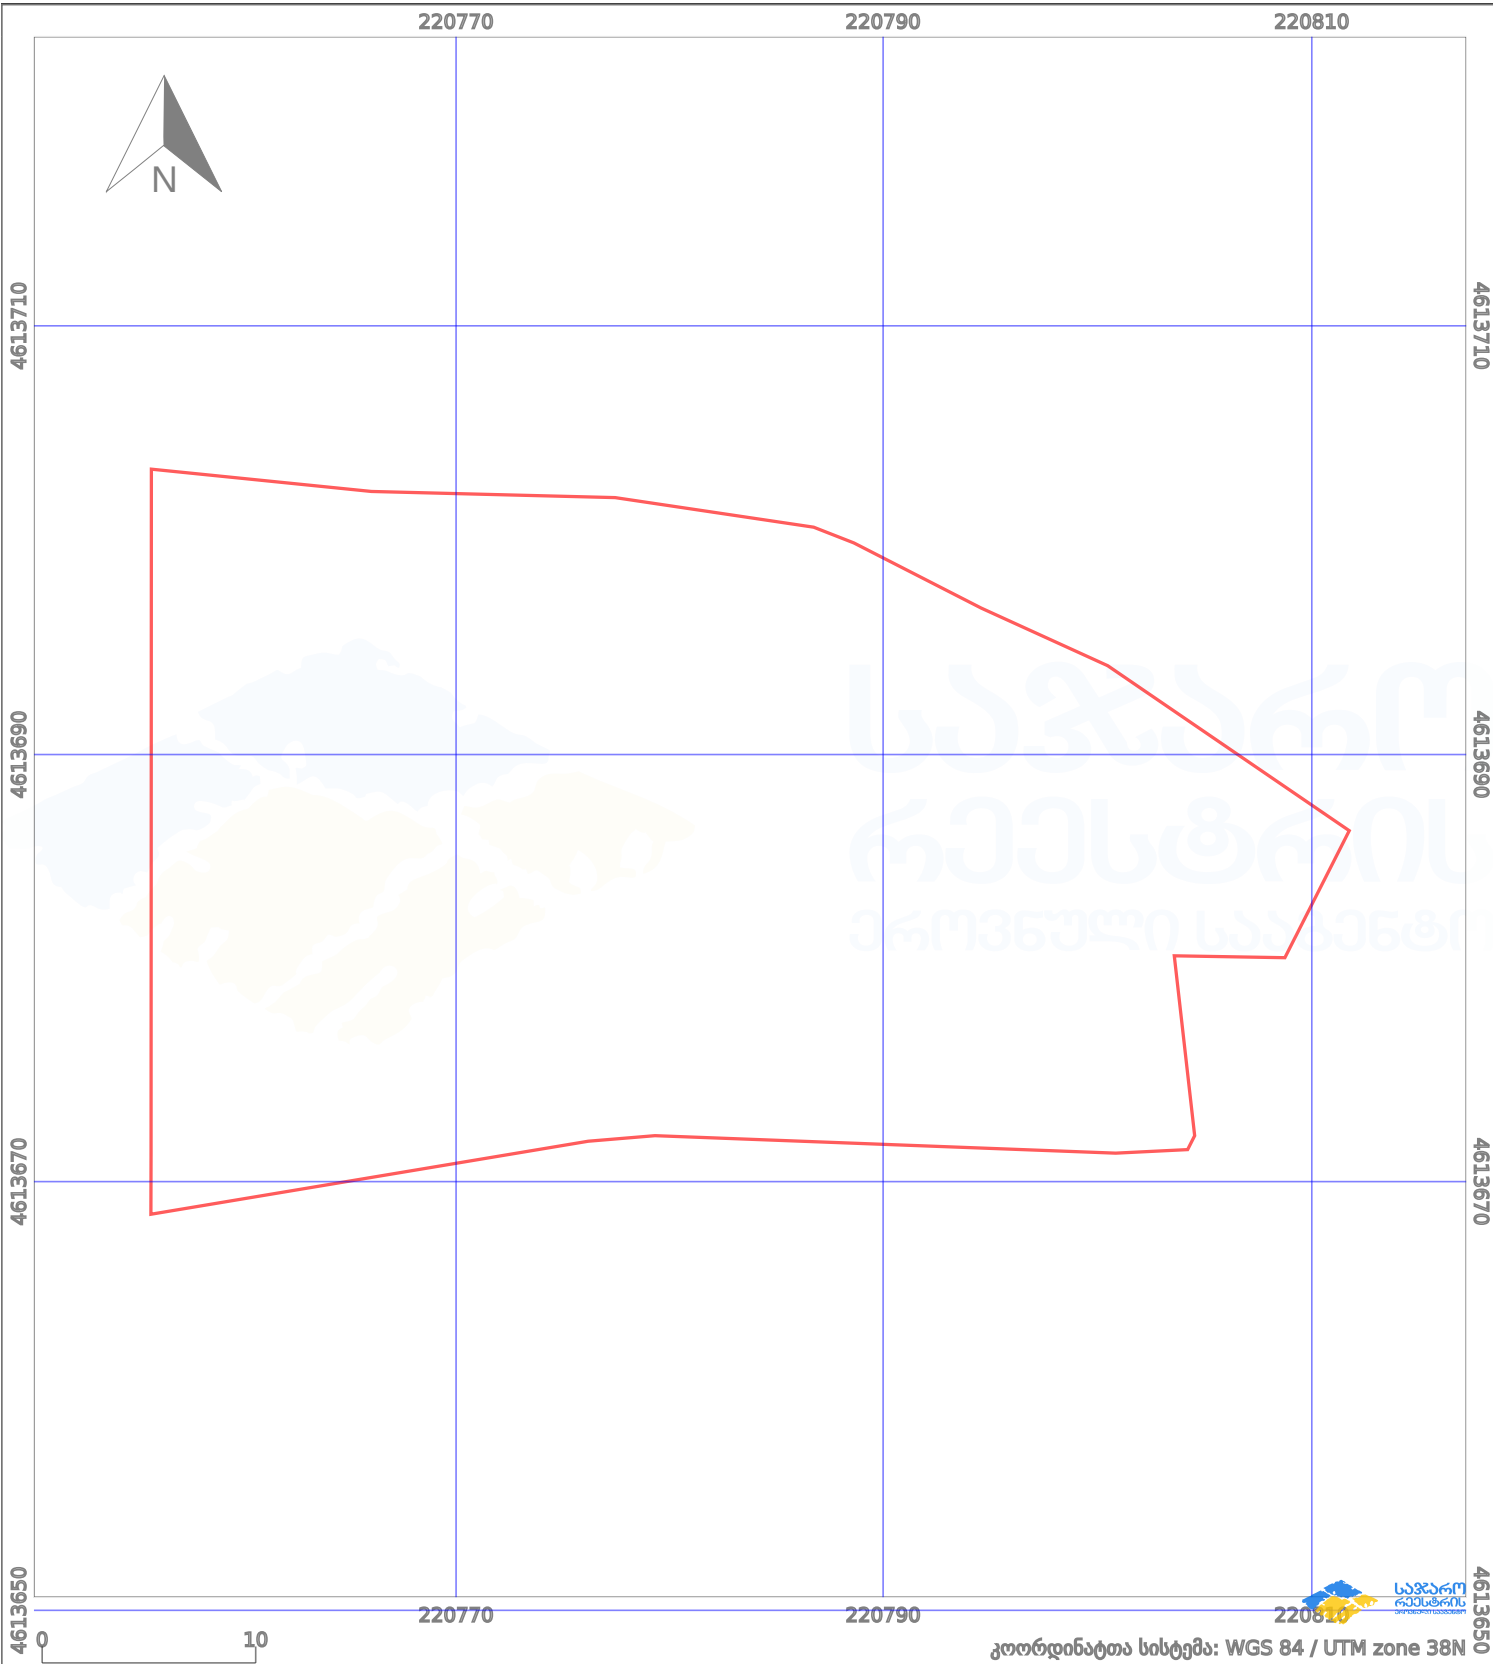

# საკადასტრო გეგმა

საჯარო რეესტრის ეროვნული სააგენტო

საკადასტრო კოდი:

05.31.09.318

ნაკვეთის დანიშნულება:

სასოფლო-სამეურნეო

განცხადების ნომერი:

882025554957

ფართობი:

1455 კვ.მ (WGS 84 / UTM zone 38N)

1454 კვ.მ (WGS 84 / UTM zone 37N)

მომზადების თარიღი:

21/05/2025

პირობითი აღნიშვნები:

	ნაკვეთის საზღვარი		მშენებარე ნაგებობა		ამენებული ნაგებობა		მინისქვეშა ნაგებობა
	საზღვრის ნაგებობა		ტყის ფონდი		ვალდებულება		ქარსაფარი ბოლი