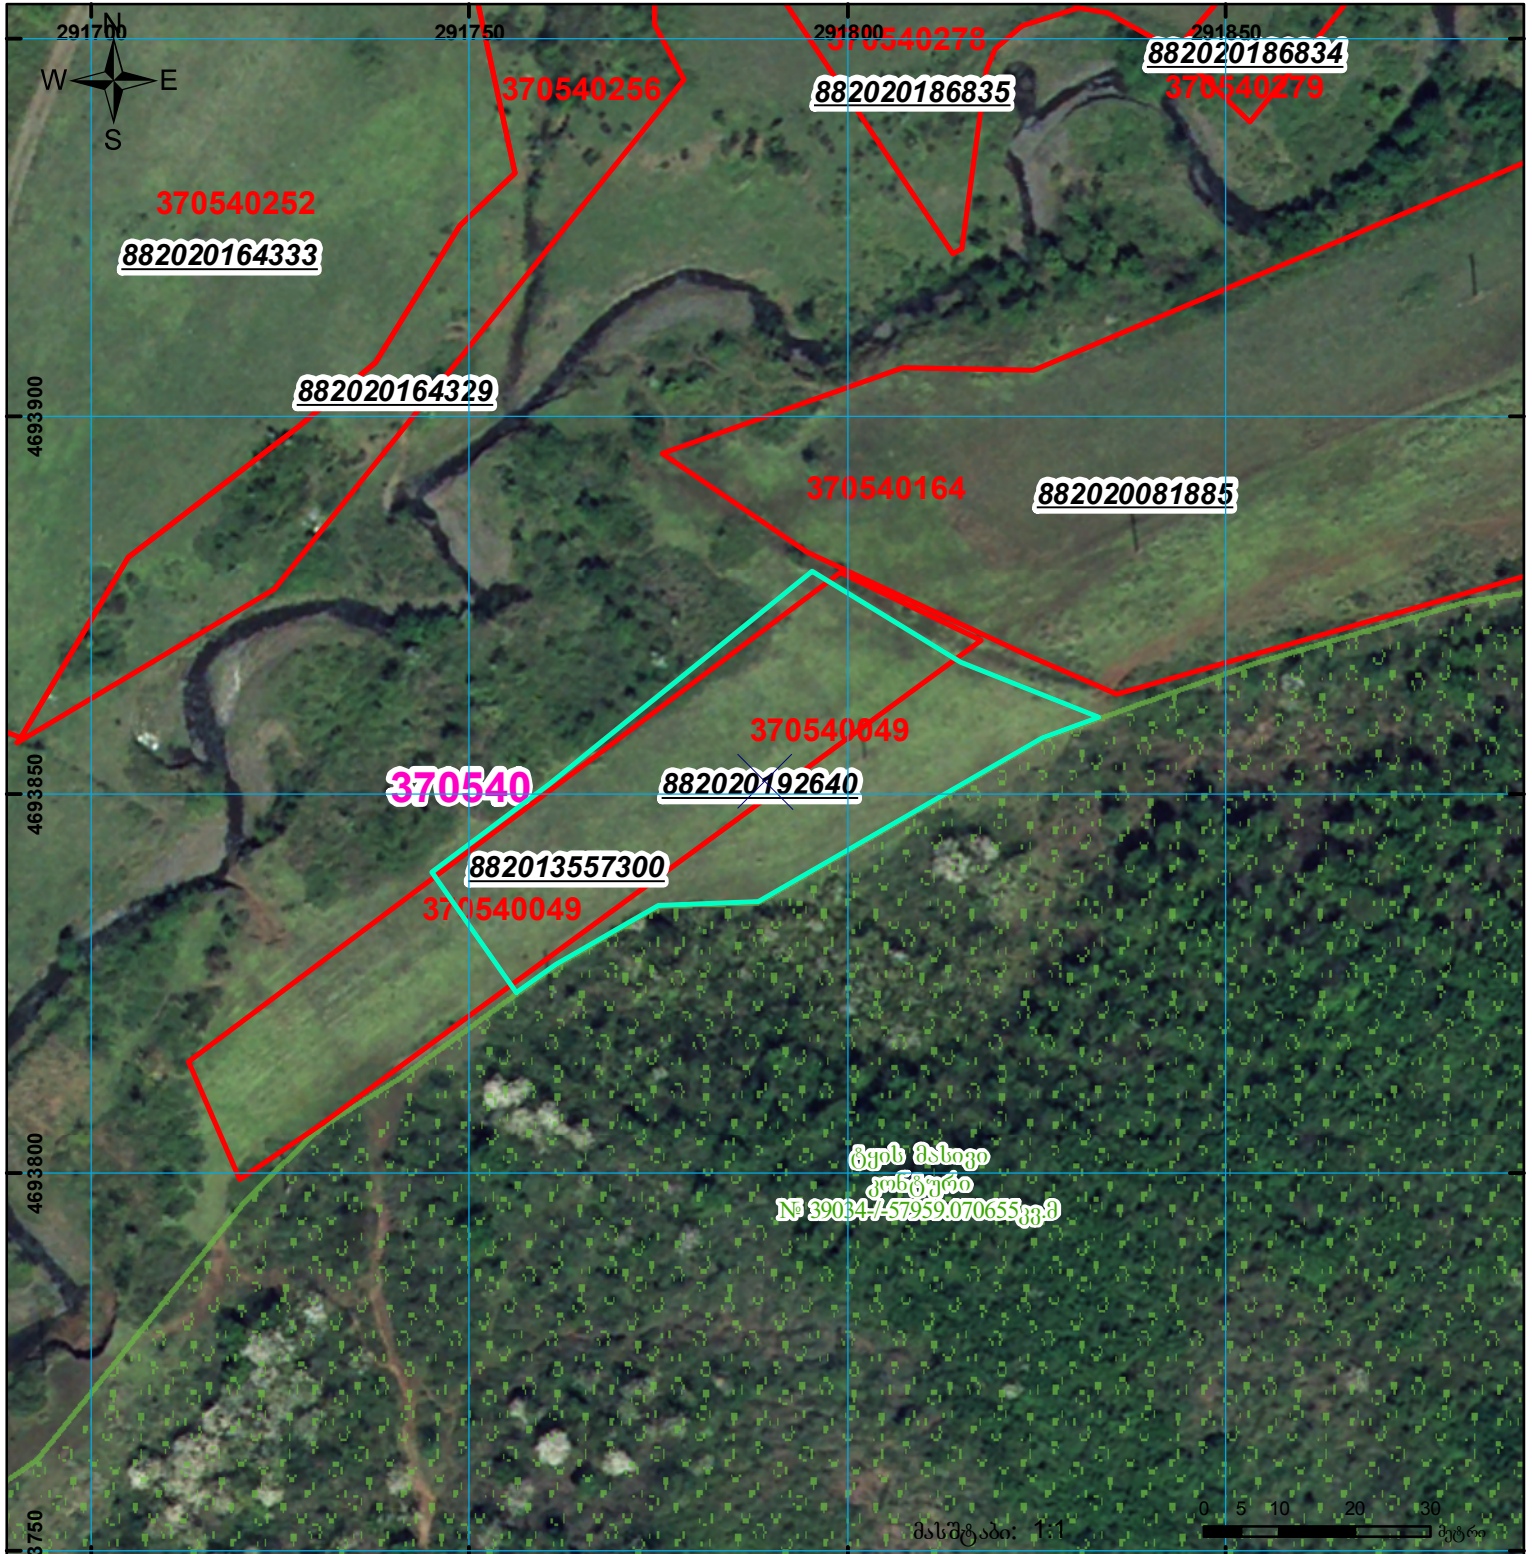

მიწის ნაკვეთის საკადასტრო კოდი: 37 05 40 049
 განცხადების რეგისტრაციის ნომერი: 882020192640
 მიწის ნაკვეთის ფართობი: 2014 კვ.მ.
 დანიშნულება: 11.03.20
 მომზადების თარიღი:

	შენიშნული ნაკვეთი, პირობითი ნომერი/სართულიანობა		კალდეულება		საზღვრივი ნაკვეთი
	მიწის ნაკვეთის საკადასტრო საზღვარი		შეგნებარე ნაკვეთი		

UTM (საერთაშორისო) სისტემის კოორდ.