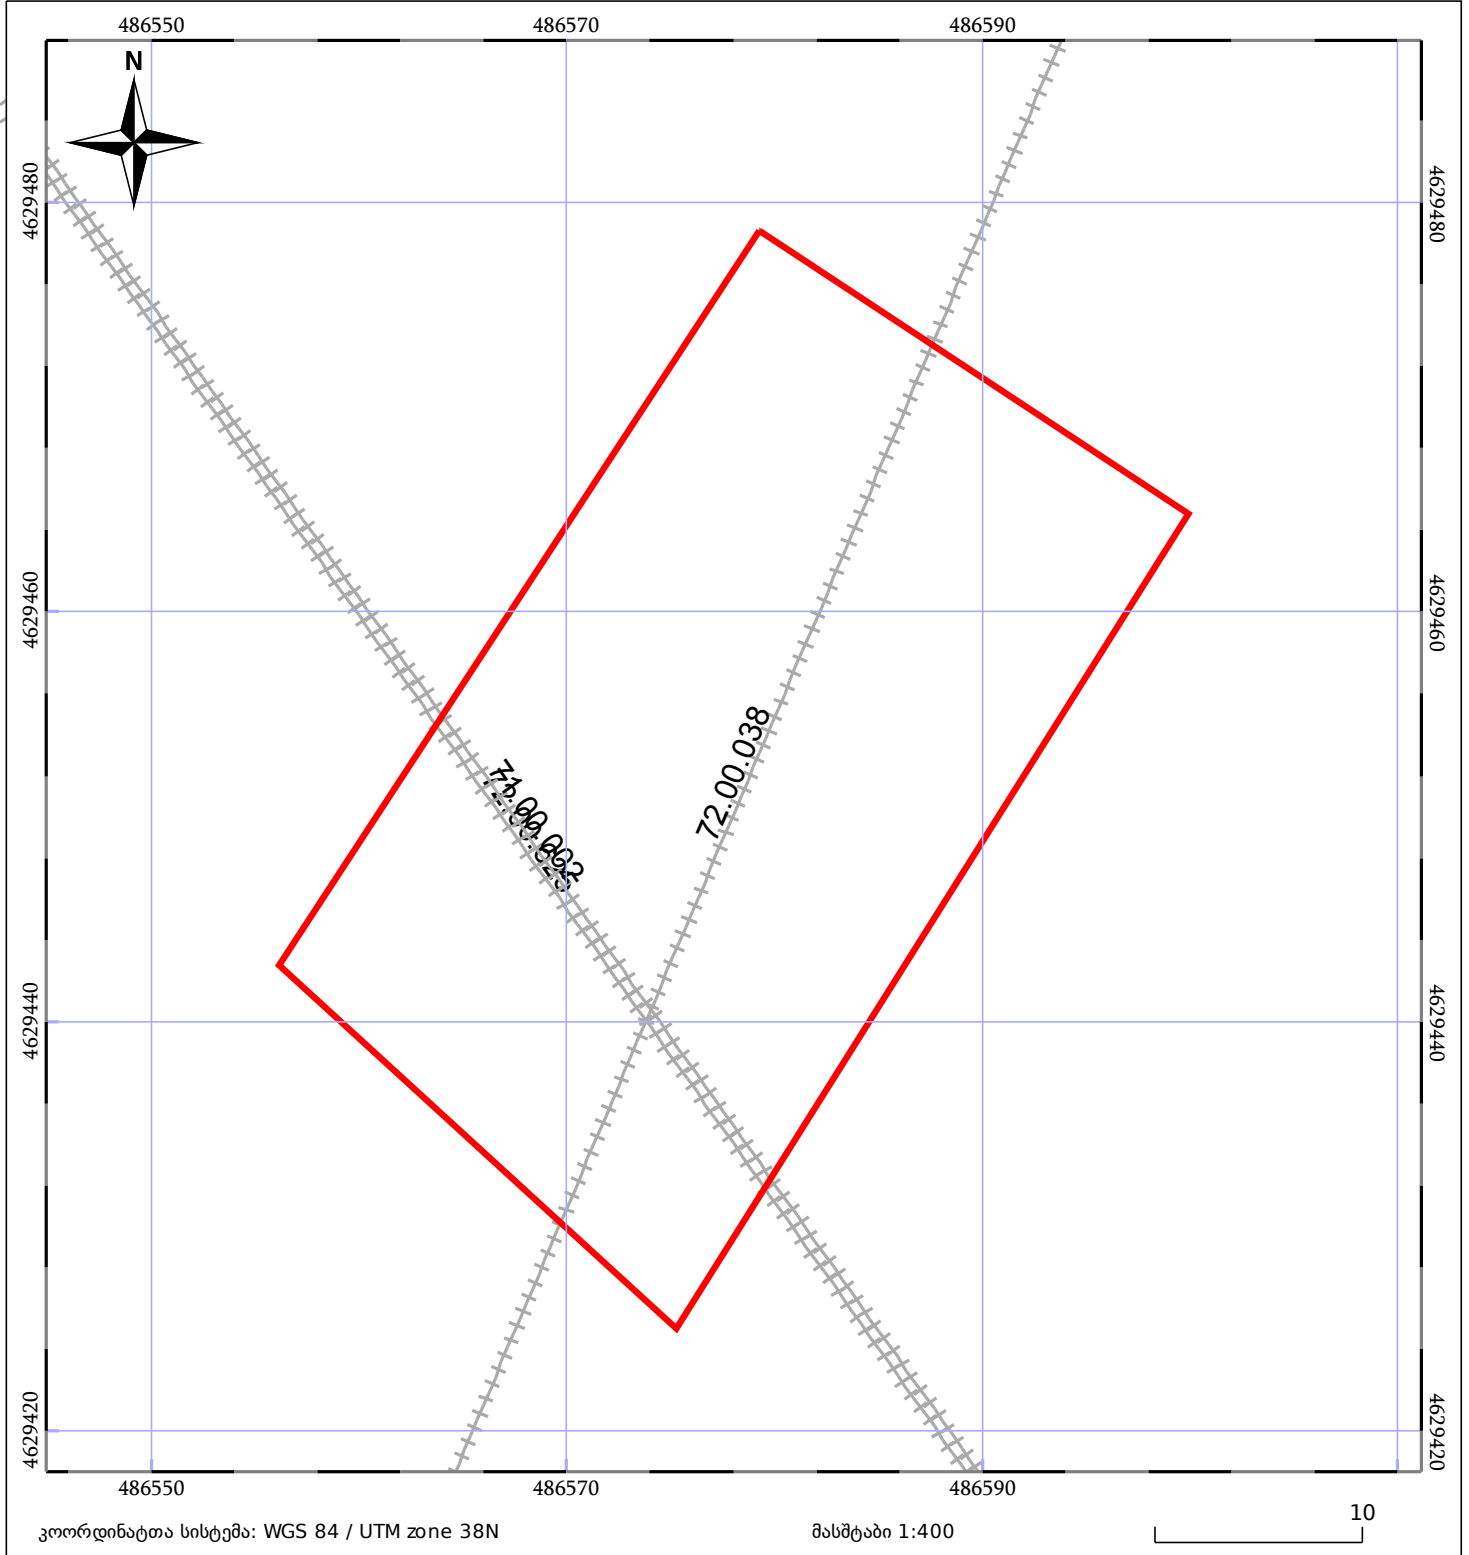

საკადასტრო გეგმა

საჯარო რეესტრის ეროვნული
სააგენტო

საკადასტრო კოდი: **72.13.32.198**

ნაკვეთის დანიშნულება:

სასოფლო-სამეურნეო

განცხადების ნომერი: **882016367759**

ფართობი:

1127 კვ.მ (WGS 84 / UTM zone 38N)

მომზადების თარიღი: **14/06/2016**

	ნაკვეთის საკადასტრო საზღვარი		ხაზობრივი ნაგებობა		ტყის ფონდი
	შენიშვნა/ნაგებობა		შენიშნული ნაგებობა		ვალდებულება