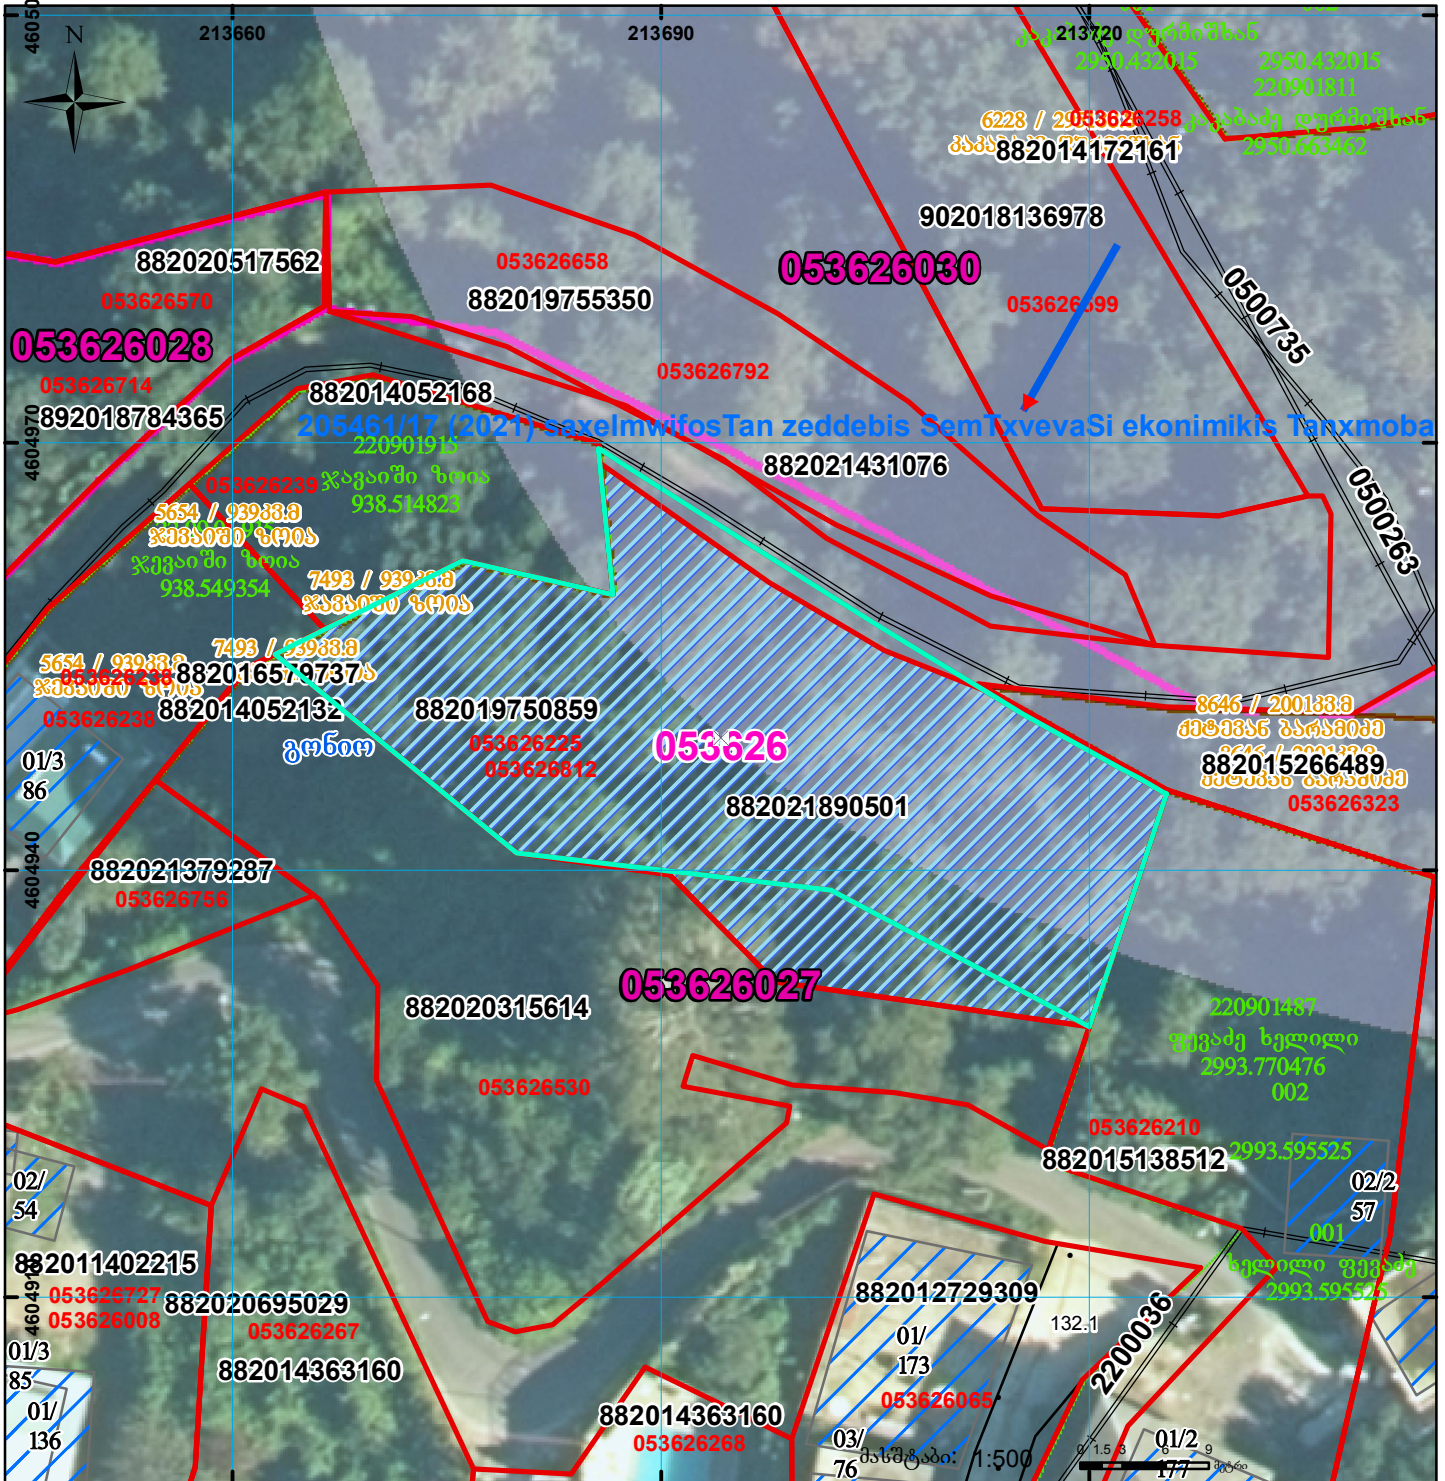

მიწის ნაკვეთის საკადასტრო კოდი: **053626812**  
 განცხადების რეგისტრაციის ნომერი: **882021890501**  
 მიწის ნაკვეთის ფართობი: **1191 კვ.მ.**  
 დანიშნულება:

გეგმვალების თარიღი: 20.10.21

	შენიშვნა-ნაგებობა, პირობითი ნომერი/სართულიანობა		ვალდებულება		სარეგისტრაციოდ წარმოდგენილი ნაკვეთი
	მიწის ნაკვეთის საკადასტრო საზღვარი		მშენებარე ნაგებობა		სახობრივი ნაგებობა

UTM (საერთაშორისო) სისტემის კოორდ.