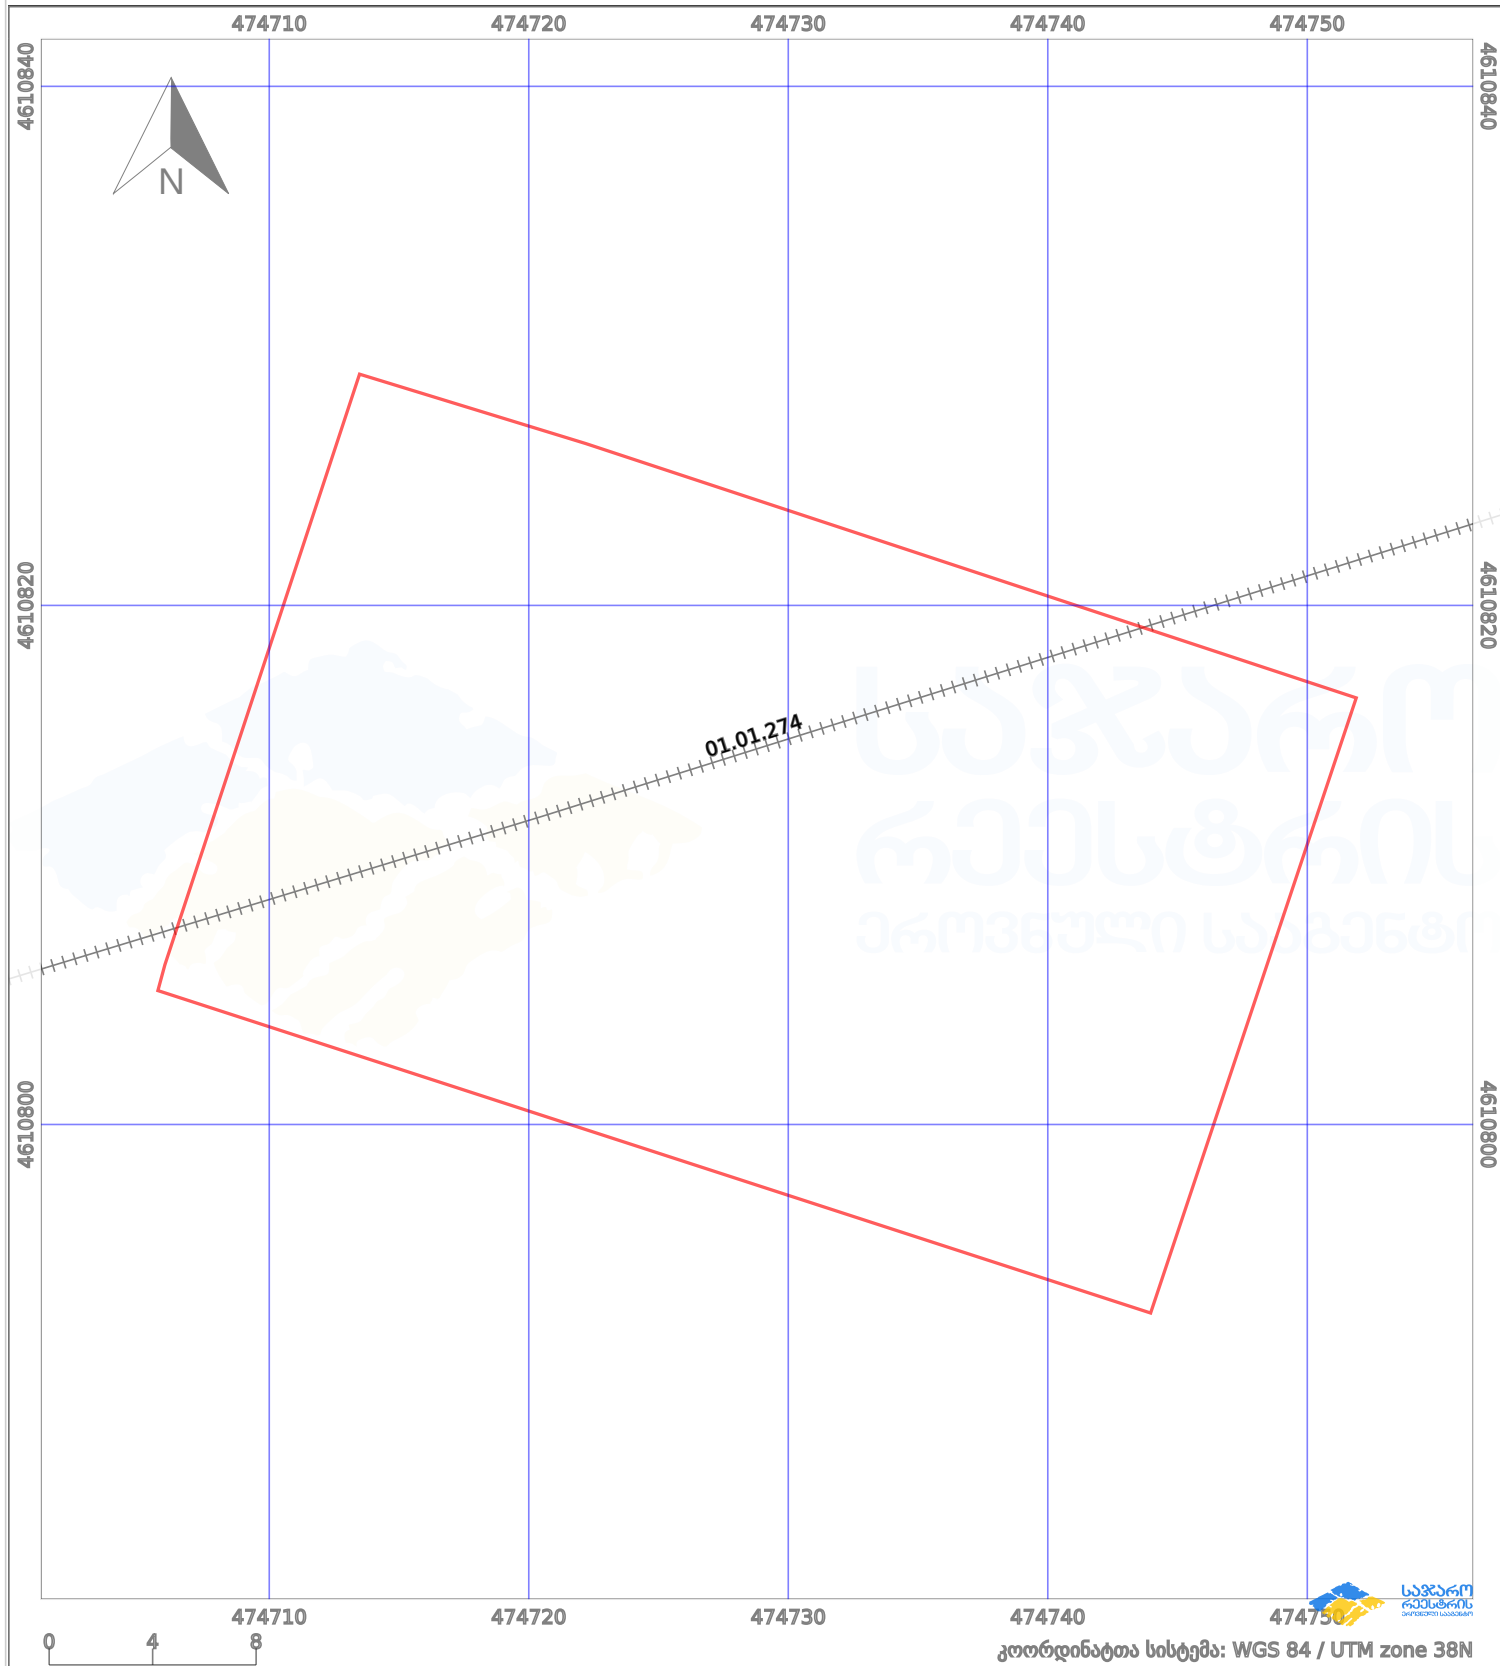

საკადასტრო გეგმა

საჯარო რეგისტრის ეროვნული სააგენტო

საკადასტრო კოდი: **01.81.01.118.046**

ნაკვეთის დანიშნულება:

სასოფლო-სამეურნეო(საკარმიდამო)

განცხადების ნომერი: **892024074127**

ფართობი:

1010 კვ.მ (WGS 84 / UTM zone 38N)

მომზადების თარიღი: **25/12/2024**

პირობითი აღნიშვნები:

	ნაკვეთის საზღვარი		მშენებარე ნაგებობა		02/4	ამენებული ნაგებობა		მინისქვეშა ნაგებობა
	საზღვრივი ნაგებობა		ტყის ფონდი			ვალდებულება		ქარსაფარი ბოლი